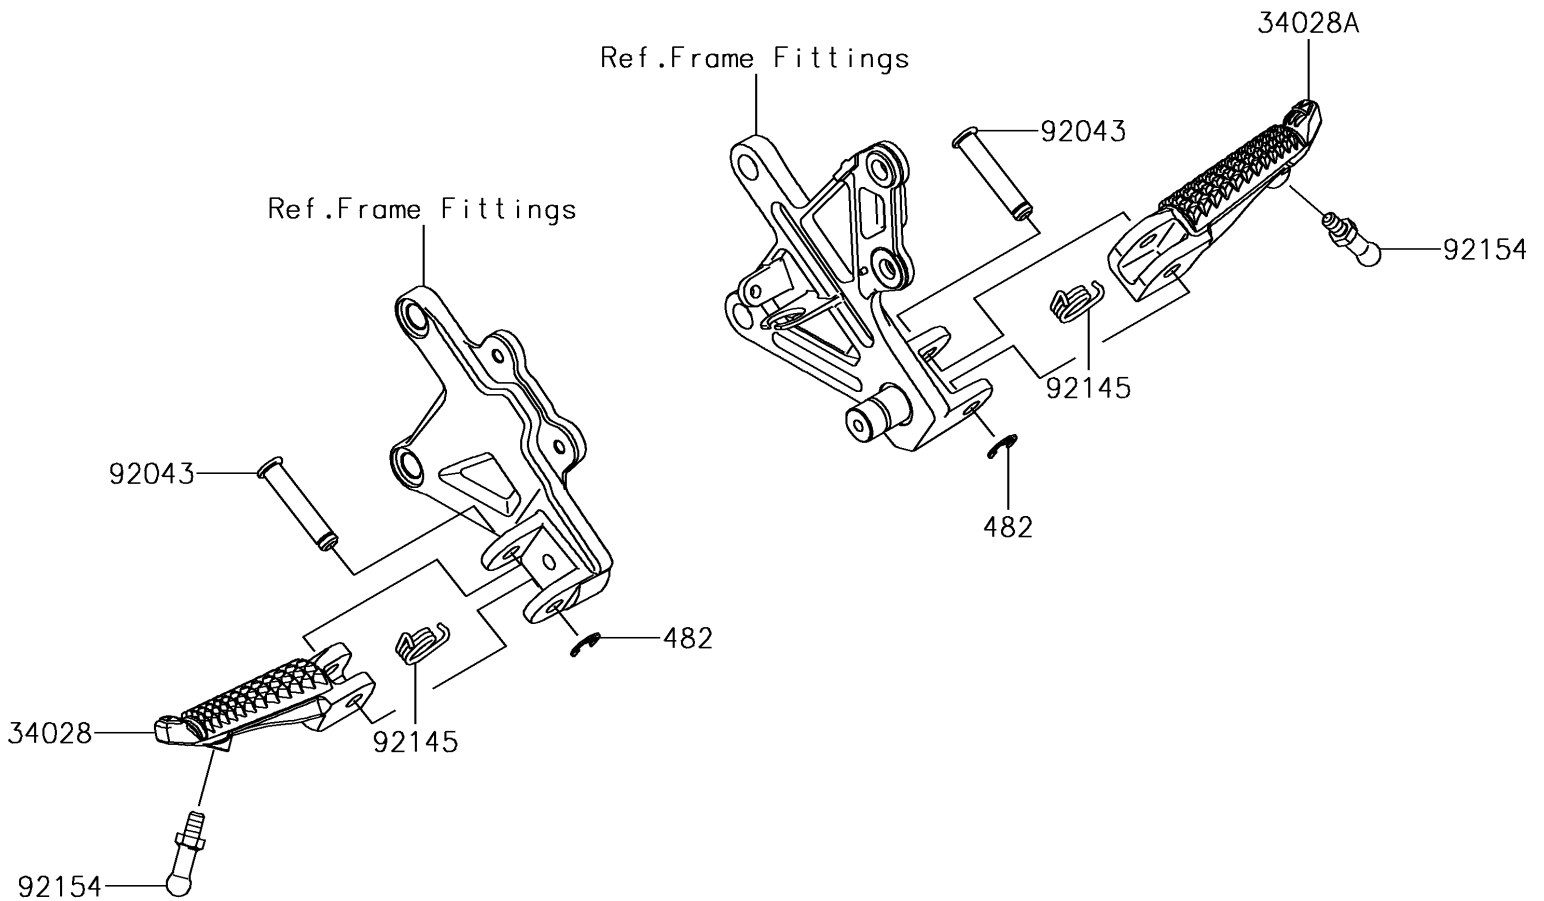

2018 NINJA® ZX™-10RR PARTS DIAGRAM

Footrests

F2160

2018 NINJA® ZX™-10RR PARTS LIST

Footrests

ITEM NAME	PART NUMBER	QUANTITY
STEP,FR,LH (Ref # 34028)	34028-0139	1
STEP,FR,RH (Ref # 34028A)	34028-0140	1
CIRCLIP-TYPE-E (Ref # 482)	482EA7000	2
PIN,8X40.5 (Ref # 92043)	92043-0877	2
SPRING (Ref # 92145)	92145-0780	2
BOLT,BANK SENSOR,6X10 (Ref # 92154)	92154-1895	2