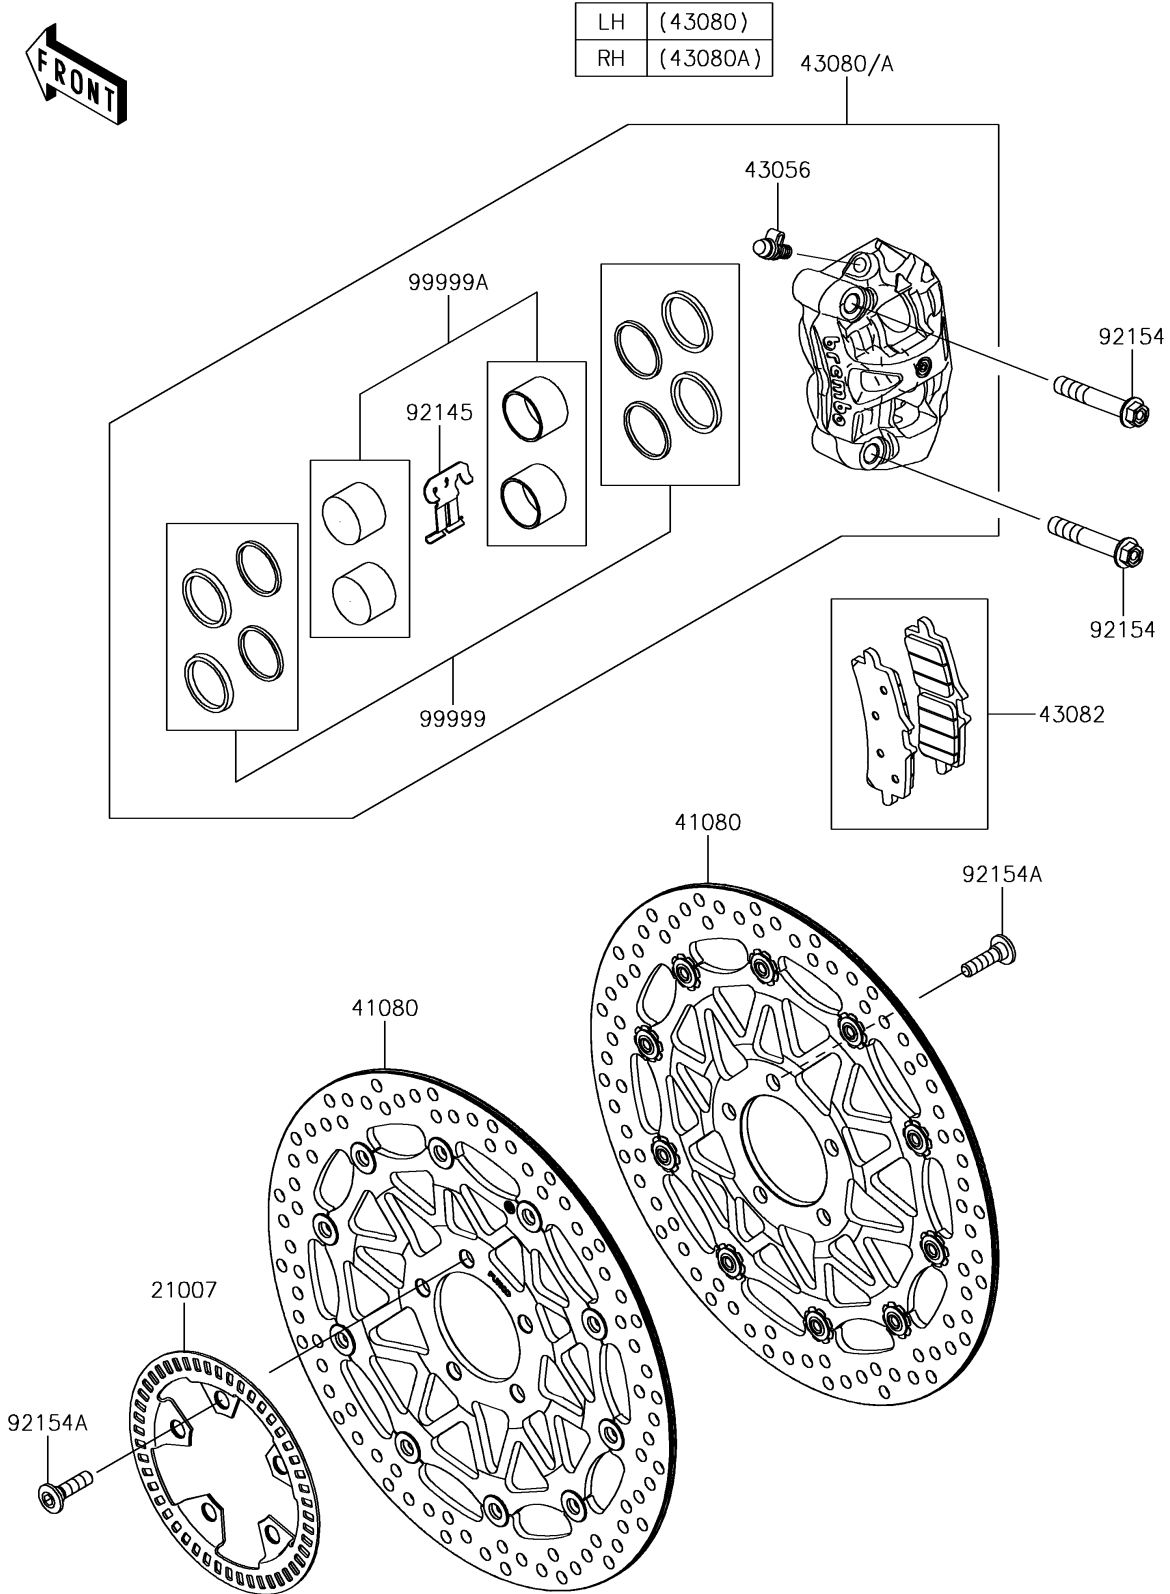

2017 Ninja ZX-10RR PARTS DIAGRAM

Front Brake

F2292

2017 Ninja ZX-10RR PARTS LIST

Front Brake

ITEM NAME	PART NUMBER	QUANTITY
ROTOR,FR WHEEL (Ref # 21007)	21007-0651	1
DISC,FR,BLACK+BLK (Ref # 41080)	41080-0675-18U	2
BREATHER-BRAKE (Ref # 43056)	43056-0015	2
CALIPER-SUB-ASSY,FR,LH,GRAY (Ref # 43080)	43080-0182-51J	1
CALIPER-SUB-ASSY,FR,RH,GRAY (Ref # 43080A)	43080-0183-51J	1
PAD-ASSY-BRAKE (Ref # 43082)	43082-0157	2
SPRING (Ref # 92145)	92145-1684	2
BOLT,FLANGED,10X60 (Ref # 92154)	92154-1643	4
BOLT,SOCKET,8X30 (Ref # 92154A)	92154-1865	10
KIT.,DUST SEAL (Ref # 99999)	99999-0557	2
KIT.,CALIPER PISTON (Ref # 99999A)	99999-0617	2