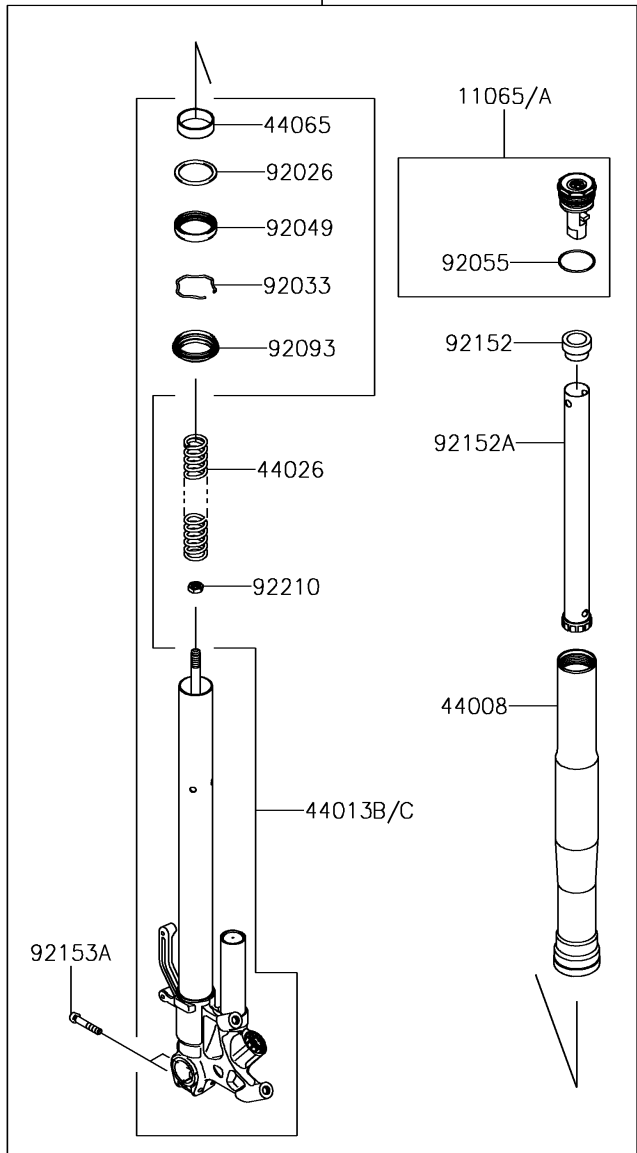

2018 NINJA® ZX™-10RR PARTS DIAGRAM

Front Fork

F2340

44071/A

44071B/C

2018 NINJA® ZX™-10RR PARTS LIST

Front Fork

ITEM NAME	PART NUMBER	QUANTITY
CAP,G.B.GREEN (Ref # 11065A)	11065-0958-50Y	2
PIPE-FORK OUTER,BLACK (Ref # 44008)	44008-0082-499	2
PIPE-FORK INNER,LH,BLACK (Ref # 44013A)	44013-0311-59S	1
PIPE-FORK INNER,RH,BLACK (Ref # 44013C)	44013-0312-59S	1
SPRING-FRONT FORK,10.75N/MM (Ref # 44026)	44026-0214	2
HOLDER-FORK UNDER (Ref # 44037)	44037-0159	1
HOLDER-FORK UPPER (Ref # 44039)	44039-0164	1
BUSHING-FRONT FORK (Ref # 44065)	44065-0026	2
DAMPER-ASSY,FORK,LH,BLACK (Ref # 44071A)	44071-1276-59R	1
DAMPER-ASSY,FORK,RH,BLACK (Ref # 44071C)	44071-1277-59R	1
SPACER (Ref # 92026)	92026-0165	2
RING-SNAP (Ref # 92033)	92033-1222	2
SEAL-OIL (Ref # 92049)	92049-0064	2
RING-O,FORK CAP (Ref # 92055)	92055-1497	2
SEAL,DUST (Ref # 92093)	92093-0042	2
COLLAR (Ref # 92152)	92152-2238	2
COLLAR (Ref # 92152A)	92152-2239	2
BOLT (Ref # 92153)	92153-0853	4
BOLT,SOCKET,8X35 (Ref # 92153A)	92153-0854	4
BOLT,SOCKET,8X25 (Ref # 92153B)	92153-1625	2
NUT (Ref # 92210)	92210-1506	2