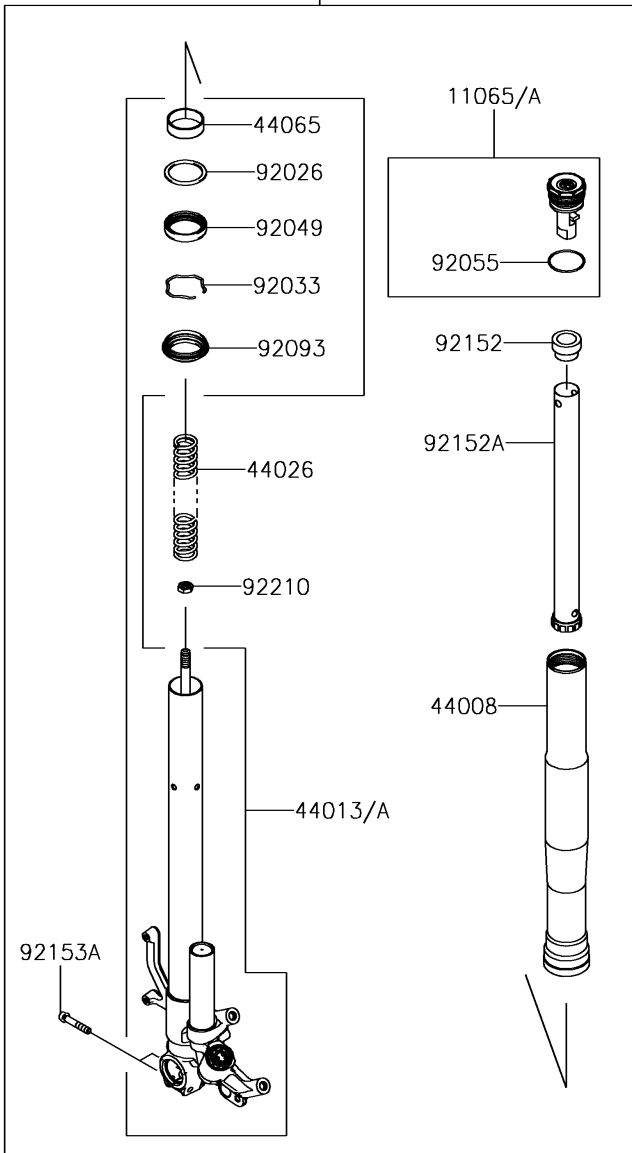

2018 NINJA® ZX™-10RR PARTS DIAGRAM

Front Fork

F2340

44071/A

44071B/C

2018 NINJA® ZX™-10RR PARTS LIST

Front Fork

ITEM NAME	PART NUMBER	QUANTITY
CAP,G.B.GREEN (Ref # 11065A)	11065-0958-50Y	2
PIPE-FORK OUTER,BLACK (Ref # 44008)	44008-0082-499	2
PIPE-FORK INNER,LH,BLACK (Ref # 44013A)	44013-0311-59S	1
PIPE-FORK INNER,RH,BLACK (Ref # 44013C)	44013-0312-59S	1
SPRING-FRONT FORK,10.75N/MM (Ref # 44026)	44026-0214	2
HOLDER-FORK UNDER (Ref # 44037)	44037-0159	1
HOLDER-FORK UPPER (Ref # 44039)	44039-0164	1
BUSHING-FRONT FORK (Ref # 44065)	44065-0026	2
DAMPER-ASSY,FORK,LH,BLACK (Ref # 44071A)	44071-1276-59R	1
DAMPER-ASSY,FORK,RH,BLACK (Ref # 44071C)	44071-1277-59R	1
SPACER (Ref # 92026)	92026-0165	2
RING-SNAP (Ref # 92033)	92033-1222	2
SEAL-OIL (Ref # 92049)	92049-0064	2
RING-O,FORK CAP (Ref # 92055)	92055-1497	2
SEAL,DUST (Ref # 92093)	92093-0042	2
COLLAR (Ref # 92152)	92152-2238	2
COLLAR (Ref # 92152A)	92152-2239	2
BOLT (Ref # 92153)	92153-0853	4
BOLT,SOCKET,8X35 (Ref # 92153A)	92153-0854	4
BOLT,SOCKET,8X25 (Ref # 92153B)	92153-1625	2
NUT (Ref # 92210)	92210-1506	2