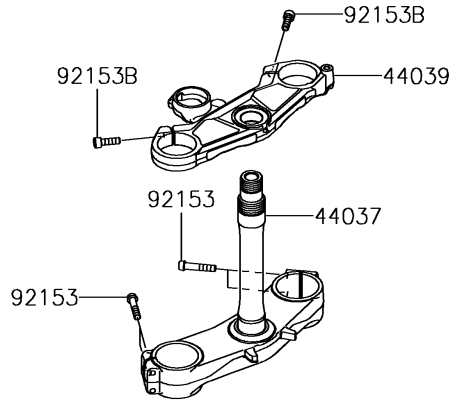

2018 NINJA® ZX™-10RR PARTS DIAGRAM

Front Fork

F2340

44071/A

44071B/C

2018 NINJA® ZX™-10RR PARTS LIST

Front Fork

ITEM NAME	PART NUMBER	QUANTITY
CAP,G.B.GREEN (Ref # 11065A)	11065-0958-50Y	2
PIPE-FORK OUTER,BLACK (Ref # 44008)	44008-0082-499	2
PIPE-FORK INNER,LH,BLACK (Ref # 44013A)	44013-0311-59S	1
PIPE-FORK INNER,RH,BLACK (Ref # 44013C)	44013-0312-59S	1
SPRING-FRONT FORK,10.75N/MM (Ref # 44026)	44026-0214	2
HOLDER-FORK UNDER (Ref # 44037)	44037-0159	1
HOLDER-FORK UPPER (Ref # 44039)	44039-0164	1
BUSHING-FRONT FORK (Ref # 44065)	44065-0026	2
DAMPER-ASSY,FORK,LH,BLACK (Ref # 44071A)	44071-1276-59R	1
DAMPER-ASSY,FORK,RH,BLACK (Ref # 44071C)	44071-1277-59R	1
SPACER (Ref # 92026)	92026-0165	2
RING-SNAP (Ref # 92033)	92033-1222	2
SEAL-OIL (Ref # 92049)	92049-0064	2
RING-O,FORK CAP (Ref # 92055)	92055-1497	2
SEAL,DUST (Ref # 92093)	92093-0042	2
COLLAR (Ref # 92152)	92152-2238	2
COLLAR (Ref # 92152A)	92152-2239	2
BOLT (Ref # 92153)	92153-0853	4
BOLT,SOCKET,8X35 (Ref # 92153A)	92153-0854	4
BOLT,SOCKET,8X25 (Ref # 92153B)	92153-1625	2
NUT (Ref # 92210)	92210-1506	2