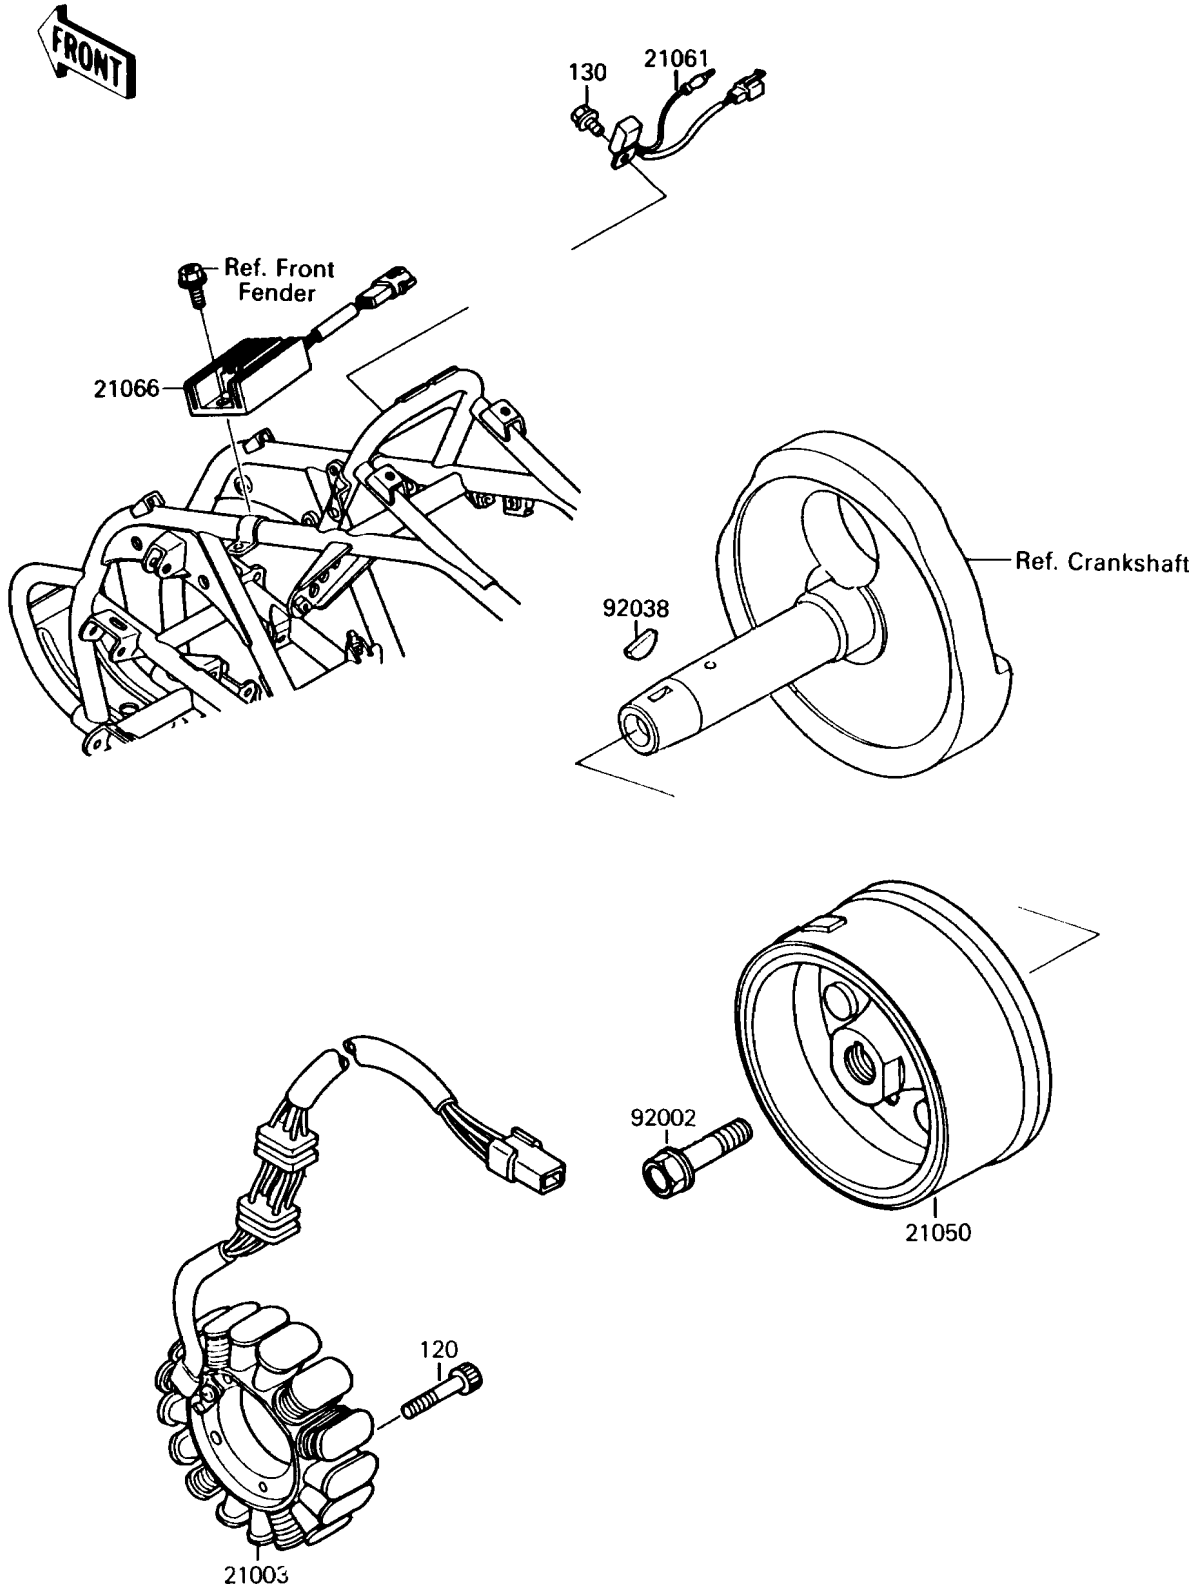

# 1990 Mojave 250 PARTS DIAGRAM

Generator

E1810

# 1990 Mojave 250 PARTS LIST

## Generator

ITEM NAME	PART NUMBER	QUANTITY
STATOR (Ref # 21003)	21003-1155	1
FLYWHEEL (Ref # 21050)	21050-1124	1
RECTIFIER (Ref # 21061)	21061-1005	1
REGULATOR-VOLTAGE (Ref # 21066)	21066-1072	1
BOLT,FLANGED,10X40 (Ref # 92002)	92002-1296	1
KEY,WOODRUFF (Ref # 92038)	92038-001	1
BOLT-SOCKET,6X30 (Ref # 120)	120P0630	3
BOLT-FLANGED,6X12 (Ref # 130)	130G0612	1