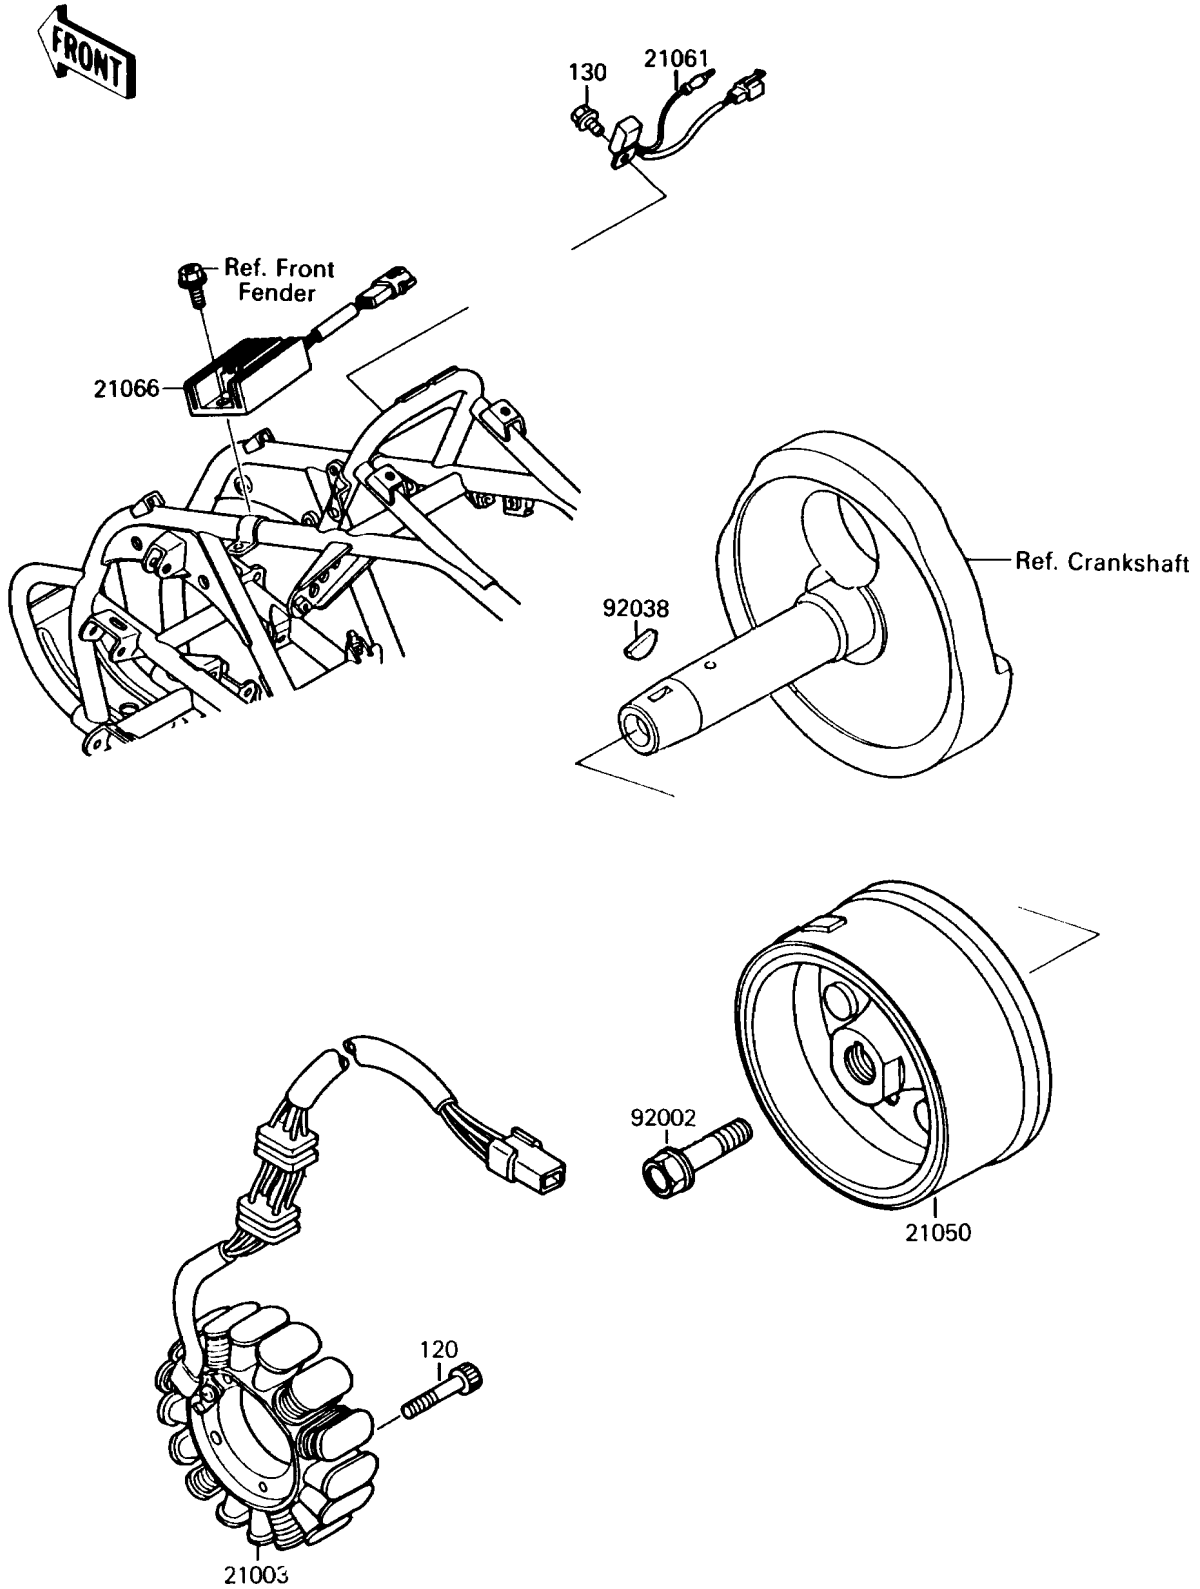

1991 Mojave 250 PARTS DIAGRAM

Generator

E1810

1991 Mojave 250 PARTS LIST

Generator

ITEM NAME	PART NUMBER	QUANTITY
STATOR (Ref # 21003)	21003-1155	1
FLYWHEEL (Ref # 21050)	21050-1124	1
RECTIFIER (Ref # 21061)	21061-1005	1
REGULATOR-VOLTAGE (Ref # 21066)	21066-1072	1
BOLT,FLANGED,10X40 (Ref # 92002)	92002-1296	1
KEY,WOODRUFF (Ref # 92038)	92038-001	1
BOLT-SOCKET,6X30 (Ref # 120)	120P0630	3
BOLT-FLANGED,6X12 (Ref # 130)	130G0612	1