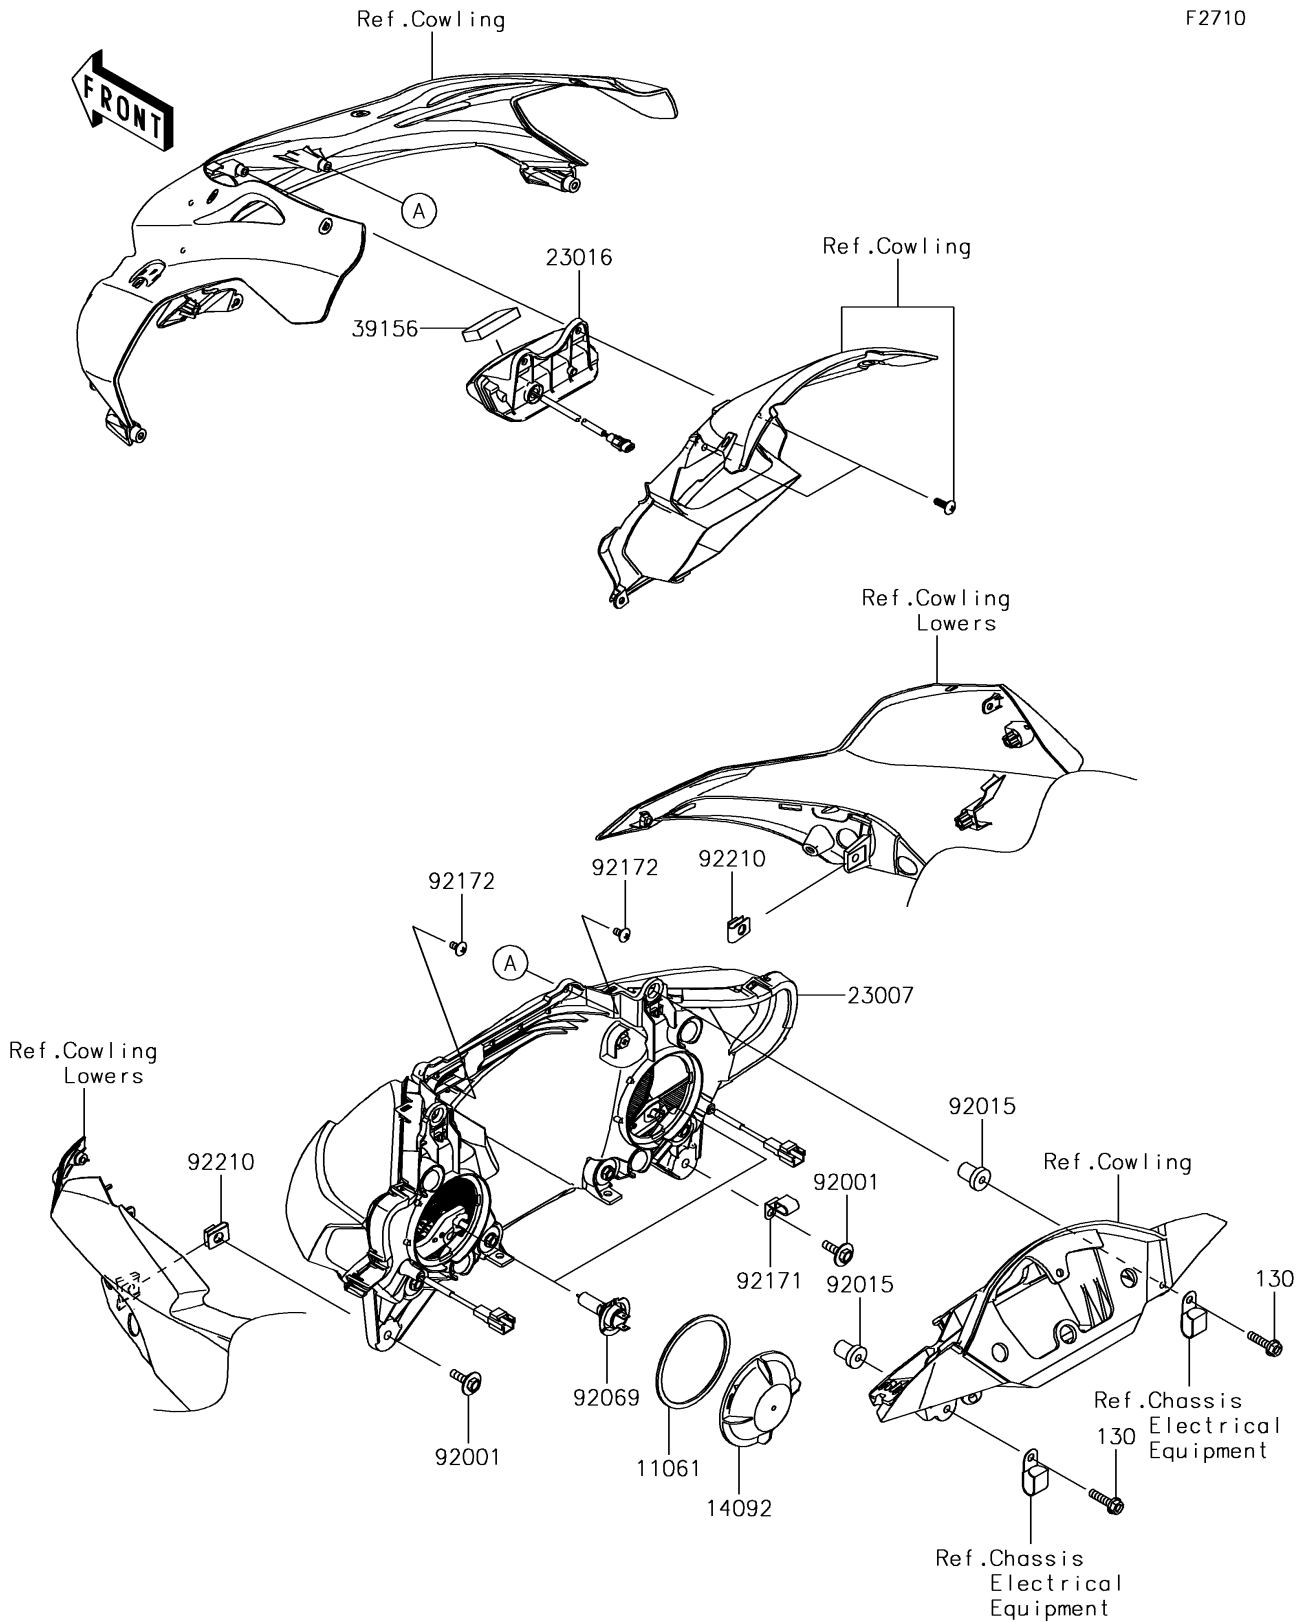

2018 NINJA® ZX™-10RR PARTS DIAGRAM

Headlight(s)

F2710

2018 NINJA® ZX™ -10RR PARTS LIST

Headlight(s)

ITEM NAME	PART NUMBER	QUANTITY
GASKET (Ref # 11061)	11061-0746	2
BOLT-FLANGED,6X25 (Ref # 130)	130BB0625	2
COVER,HEAD LAMP (Ref # 14092)	14092-0793	2
LENS-COMP (Ref # 23007)	23007-0203	1
LAMP-ASSY,POSITION LAMP (Ref # 23016)	23016-0045	1
PAD,45X24X8 (Ref # 39156)	39156-2113	1
BOLT,UPSET-WP,6X22 (Ref # 92001)	92001-1774	2
NUT,RUBBER,6MM (Ref # 92015)	92015-1692	2
BULB,12V 55W,H7 (Ref # 92069)	92069-0053	2
CLAMP (Ref # 92171)	92171-0926	1
SCREW,TAPPING,5X10 (Ref # 92172)	92172-0335	2
NUT (Ref # 92210)	92210-0130	2