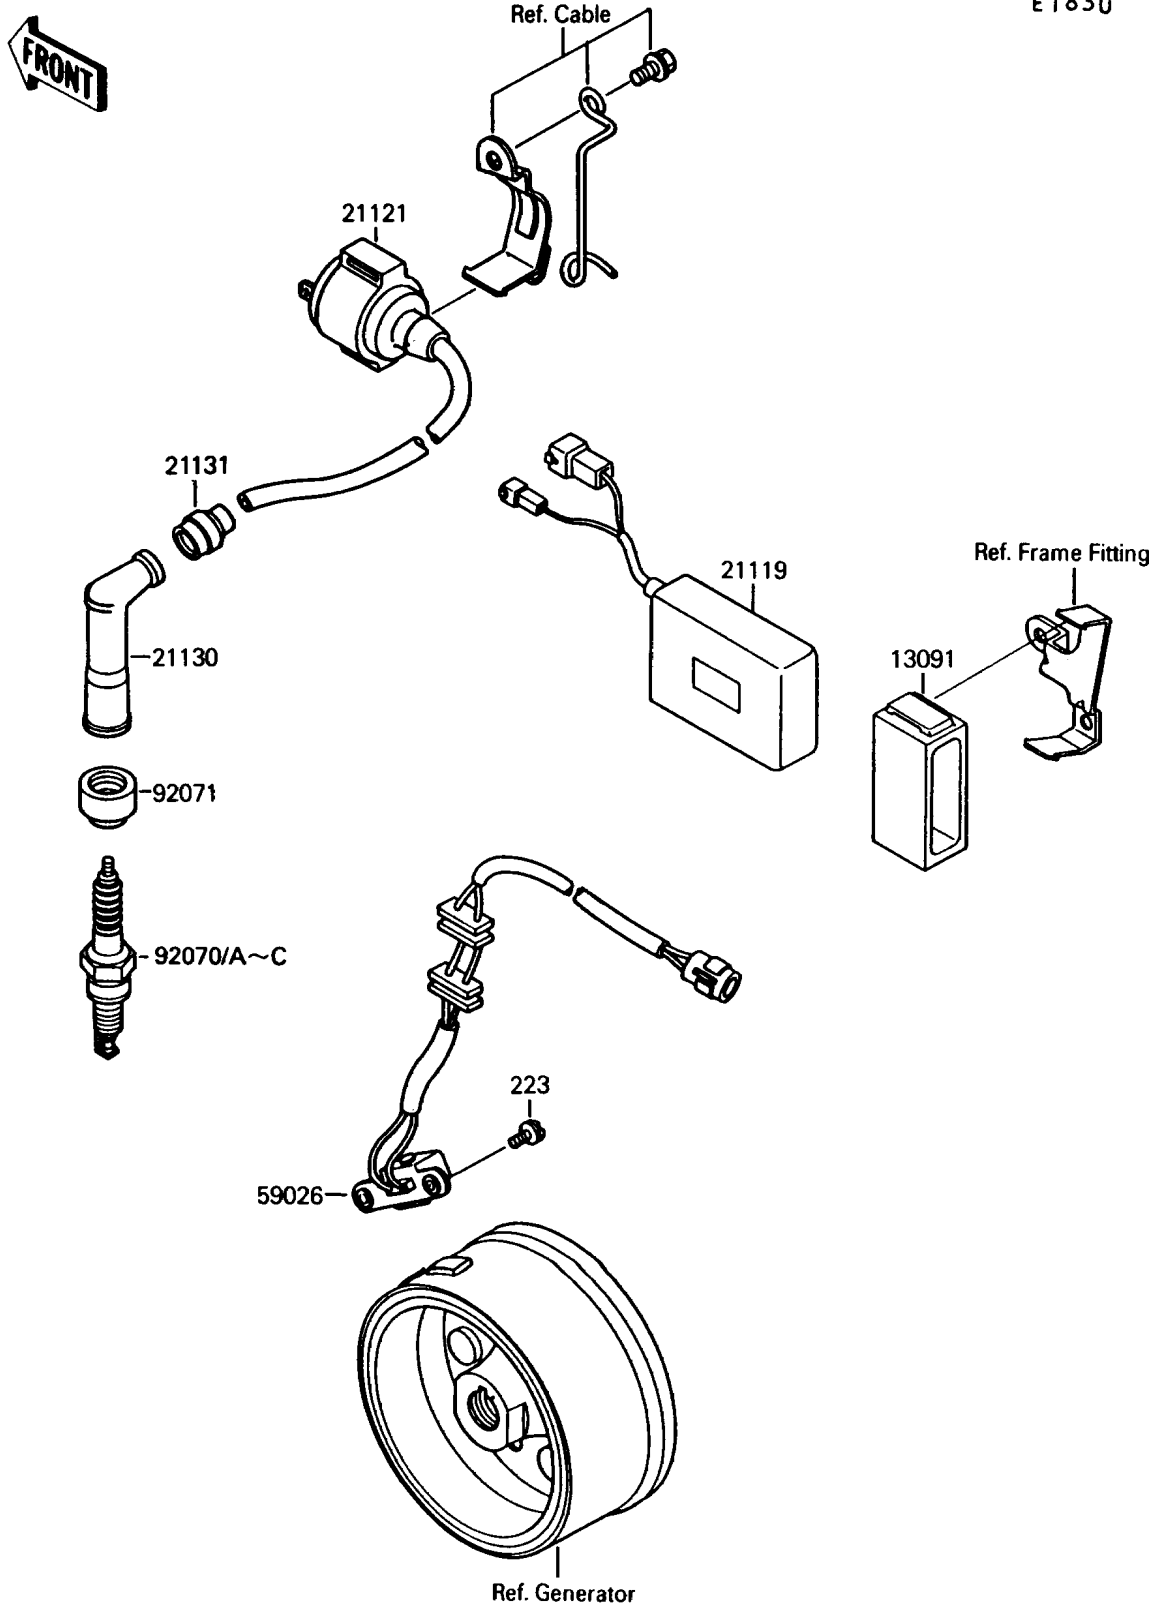

# 1989 Mojave 250 PARTS DIAGRAM

Ignition Coil

E1830

# 1989 Mojave 250 PARTS LIST

## Ignition Coil

ITEM NAME	PART NUMBER	QUANTITY
HOLDER,IGNITER (Ref # 13091)	13091-1271	1
IGNITER (Ref # 21119)	21119-1197	1
COIL-IGNITION (Ref # 21121)	21121-1148	1
CAP-SPARK PLUG (Ref # 21130)	21130-1002	1
GROMMET,HIGH TENSION (Ref # 21131)	21131-005	1
COIL-PULSING (Ref # 59026)	59026-1080	1
PLUG-SPARK,DP8EA-9(NGK) (Ref # 92070A)	92070-1066	1
PLUG-SPARK,X24EP-U9(ND) (Ref # 92070C)		1
GROMMET,PLUG CAP (Ref # 92071)	92071-1124	1
SCREW-PAN-WS-CROS (Ref # 223)	223B0514	2