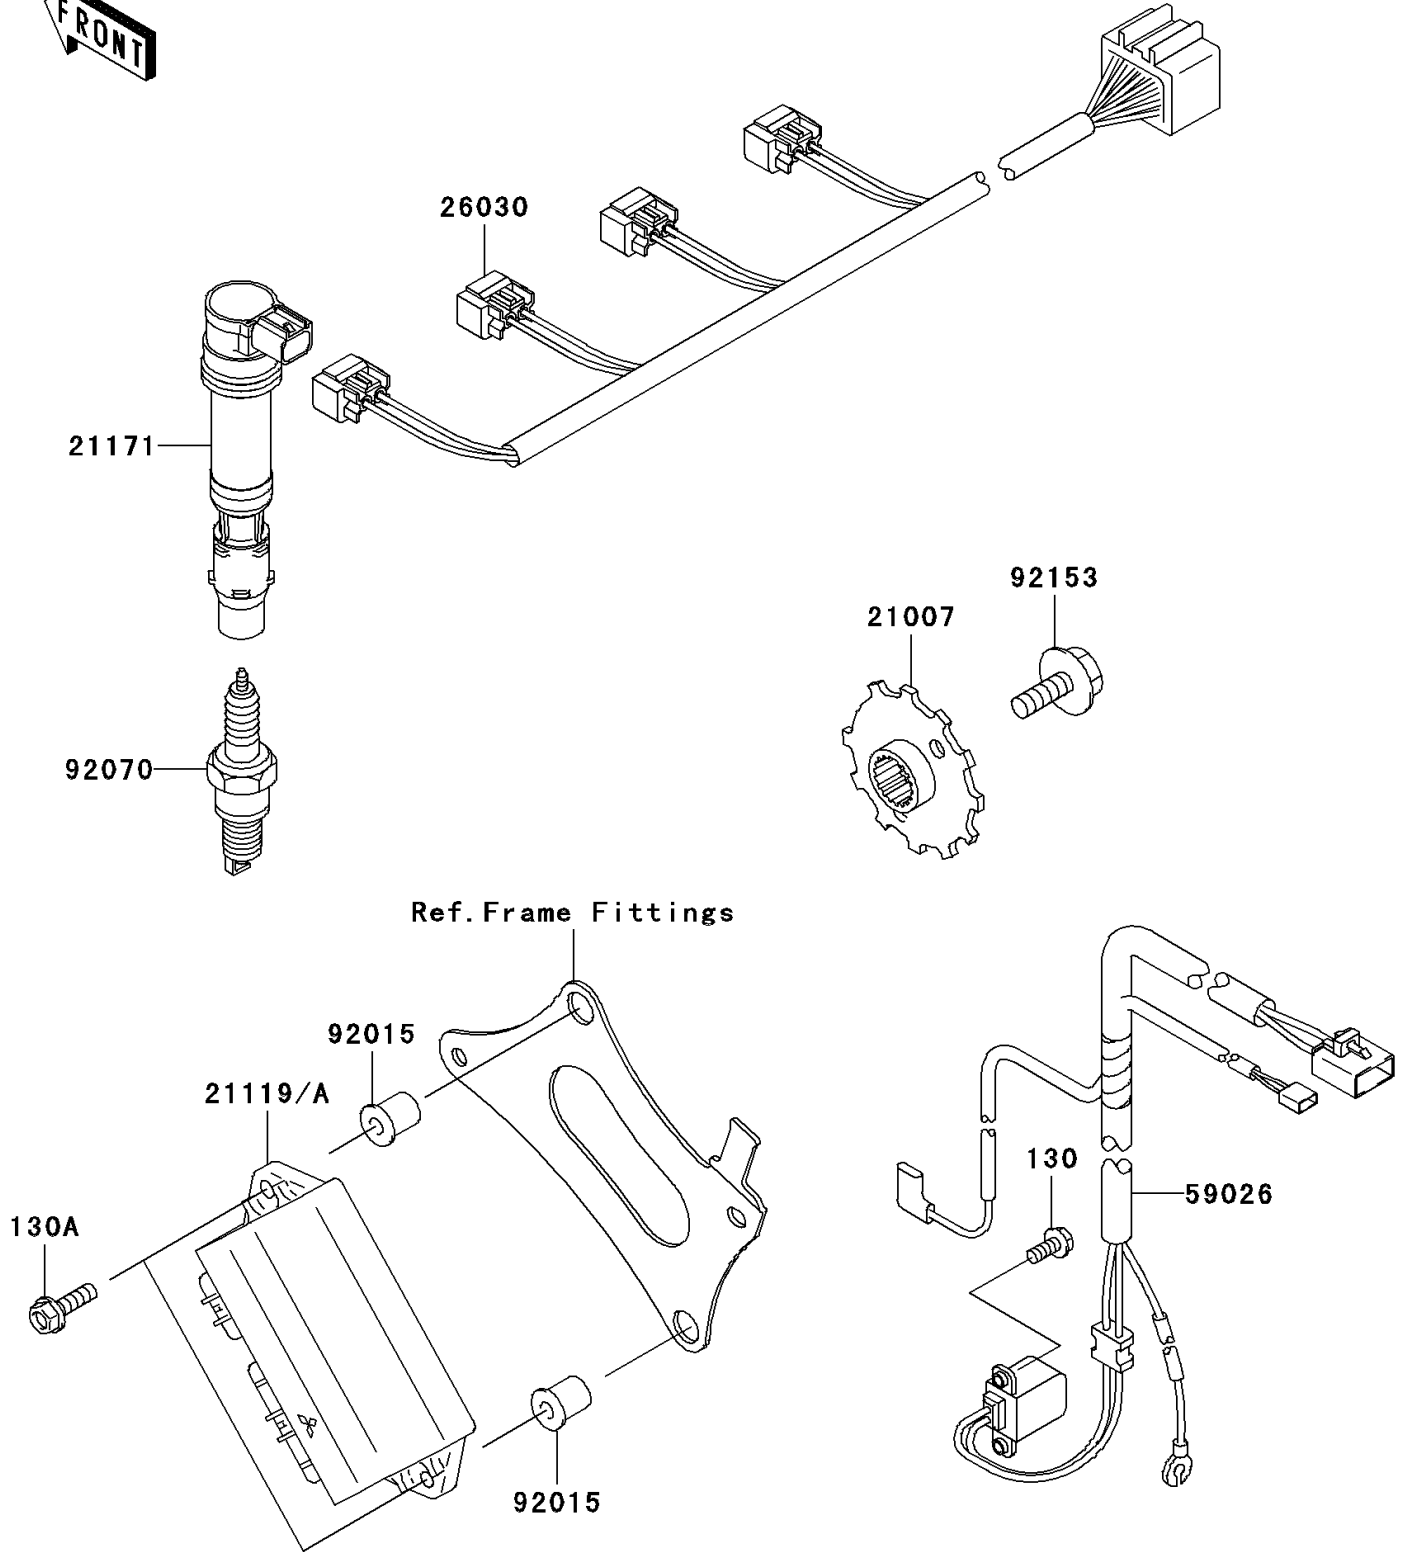

2006 ZZR600 PARTS DIAGRAM

Ignition System

E1830

2006 ZZR600 PARTS LIST

Ignition System

ITEM NAME	PART NUMBER	QUANTITY
BOLT-FLANGED,5X12 (Ref # 130)	130G0512	2
BOLT-FLANGED,6X20 (Ref # 130A)	130J0620	2
ROTOR (Ref # 21007)	21007-1366	1
COIL-ASSY-IGNITION (Ref # 21171)	21171-1272	4
HARNESS,IGNITION COIL (Ref # 26030)	26030-1706	1
COIL-PULSING (Ref # 59026)	59026-1155	1
NUT (Ref # 92015)	92015-1700	2
PLUG-SPARK,CR9E(NGK) (Ref # 92070)	92070-1266	4
BOLT,FLANGED,8X23 (Ref # 92153)	92153-0549	1
IGNITER (Ref # 21119)	21119-1568	1
IGNITER (Ref # 21119A)	21119-1569	1