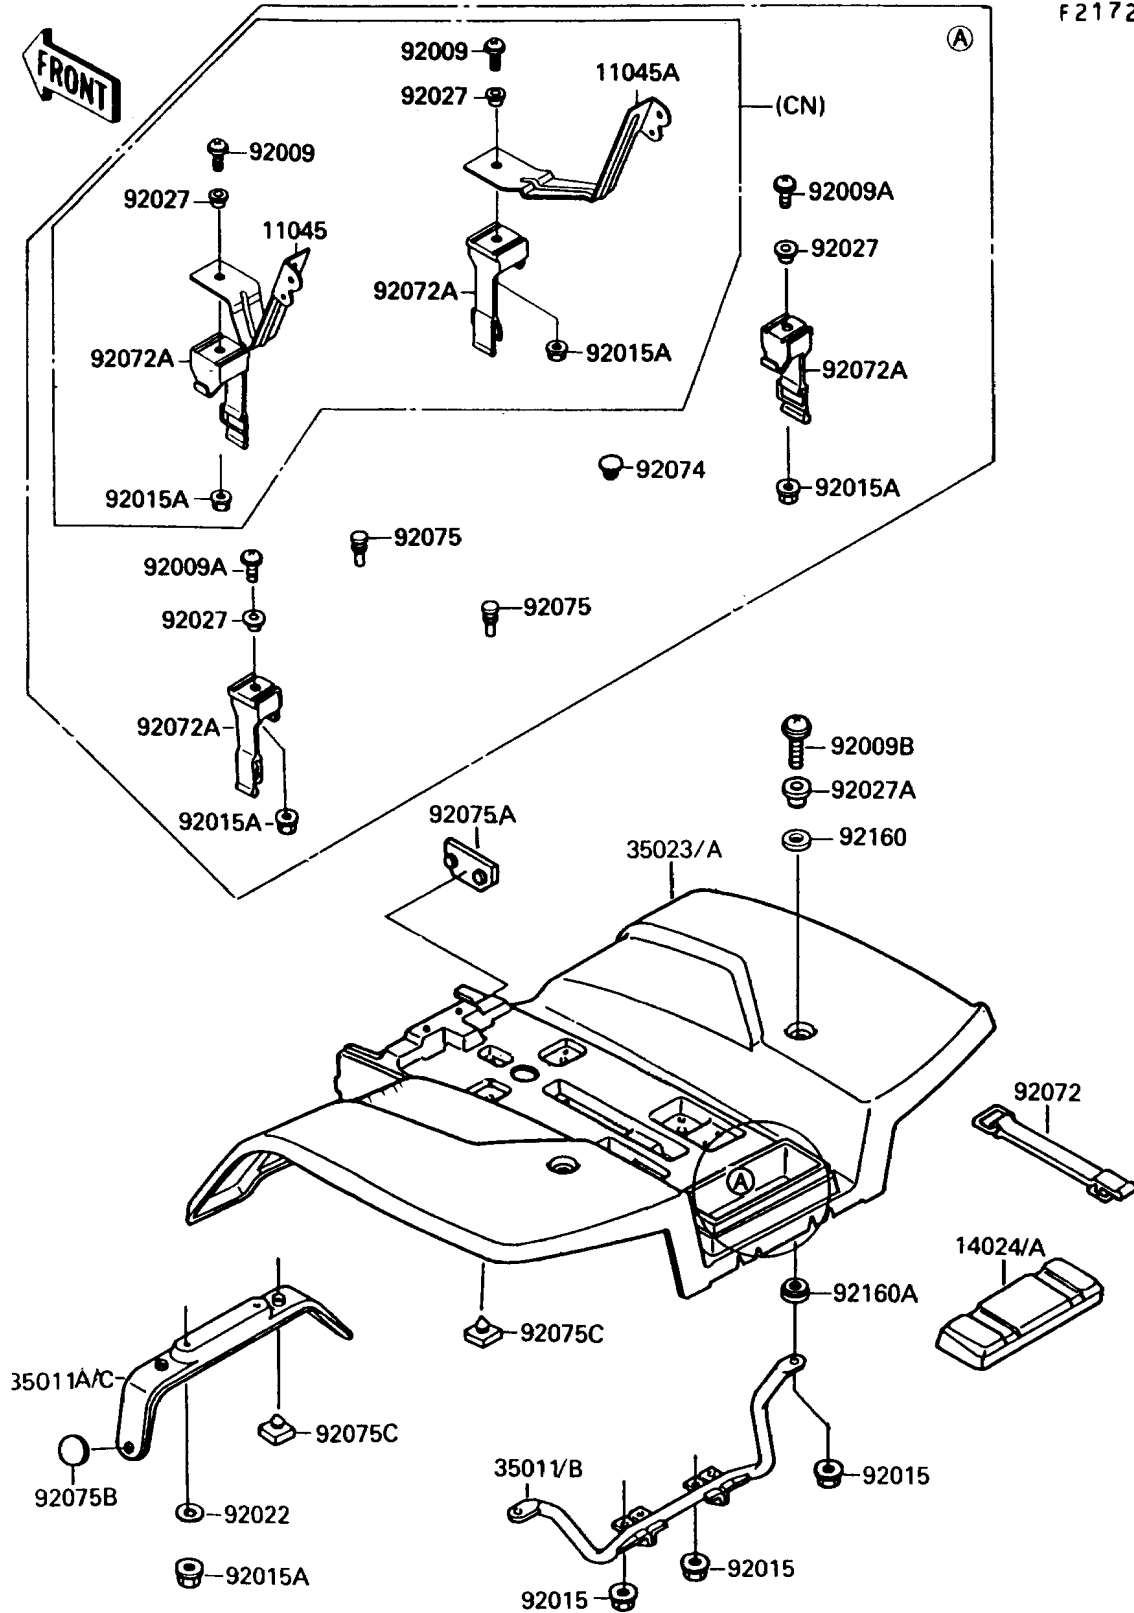

1989 Mojave 250 PARTS DIAGRAM

Rear Fender

F2172

1989 Mojave 250 PARTS LIST

Rear Fender

ITEM NAME	PART NUMBER	QUANTITY
COVER,REAR FENDER,P.WHITE (Ref # 14024)	14024-1283-6F	1
COVER,REAR FENDER,F.RED (Ref # 14024A)	14024-1283-6L	1
STAY,REAR FENDER (Ref # 35011)	35011-1304	1
STAY,REAR FENDER (Ref # 35011A)	35011-1316	1
FENDER-REAR,P.WHITE (Ref # 35023)	35023-1167-6F	1
FENDER-REAR,F.RED (Ref # 35023A)	35023-1167-6L	1
SCREW,6X14 (Ref # 92009A)	92009-1288	2
SCREW,6X25 (Ref # 92009B)	92009-1465	2
NUT,FLANGED,6MM,BLACK (Ref # 92015)	92015-1237	6
NUT,LOCK,FLANGED,6MM (Ref # 92015A)	92015-1339	4
WASHER,6.5X20X1.6 (Ref # 92022)	92022-1804	2
COLLAR,L=5.1 (Ref # 92027)	92027-1260	2
COLLAR (Ref # 92027A)	92027-1767	2
BAND,L=150 (Ref # 92072)	92072-1203	2
BAND (Ref # 92072A)	92072-1215	2
PLUG,11X3.2 (Ref # 92074)	92074-038	1
DAMPER (Ref # 92075)	92075-1808	2
DAMPER (Ref # 92075A)	92075-1860	1
DAMPER (Ref # 92075B)	92075-1861	2
DAMPER (Ref # 92075C)	92075-1882	6
DAMPER (Ref # 92160)	92160-1011	2
DAMPER (Ref # 92160A)	92160-1017	2