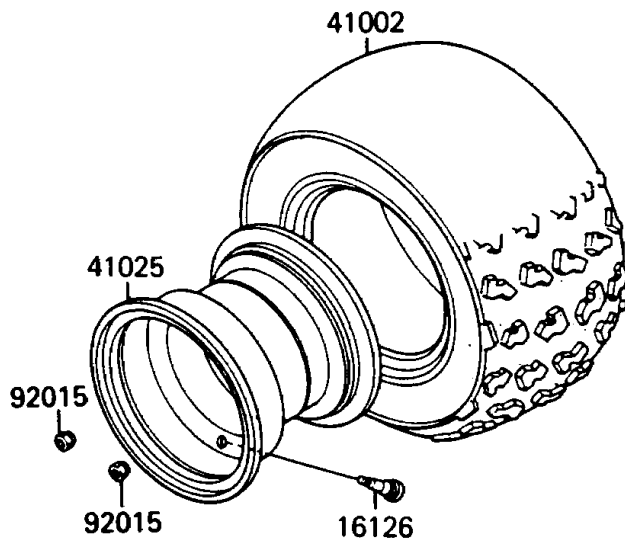

1991 Mojave 250 PARTS DIAGRAM

Tire

F2210

1991 Mojave 250 PARTS LIST

Tire

ITEM NAME	PART NUMBER	QUANTITY
VALVE (Ref # 16126)	16126-4001	4
TIRE,FR,21X7.00-10,KT846(D) (Ref # 41002)	41002-1588	2
TIRE,RR,AT22X10-10,KT847M(D) (Ref # 41002A)	41002-1671	2
RIM,FR,10X5.5,J.WHITE (Ref # 41025)	41025-1150-8C	2
RIM,RR,10X8.5,J.WHITE (Ref # 41025A)	41025-1151-8C	2
NUT,LOCK,10MM (Ref # 92015)	92015-1808	16