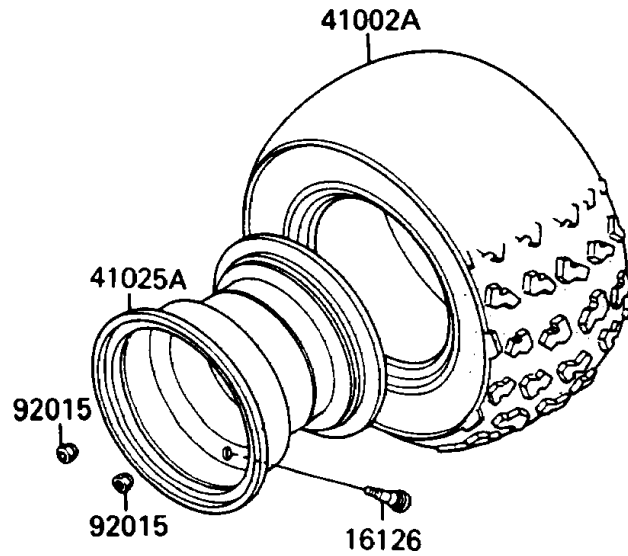

1991 Mojave 250 PARTS DIAGRAM

Tire

F2210

1991 Mojave 250 PARTS LIST

Tire

ITEM NAME	PART NUMBER	QUANTITY
VALVE (Ref # 16126)	16126-4001	4
TIRE,FR,21X7.00-10,KT846(D) (Ref # 41002)	41002-1588	2
TIRE,RR,AT22X10-10,KT847M(D) (Ref # 41002A)	41002-1671	2
RIM,FR,10X5.5,J.WHITE (Ref # 41025)	41025-1150-8C	2
RIM,RR,10X8.5,J.WHITE (Ref # 41025A)	41025-1151-8C	2
NUT,LOCK,10MM (Ref # 92015)	92015-1808	16