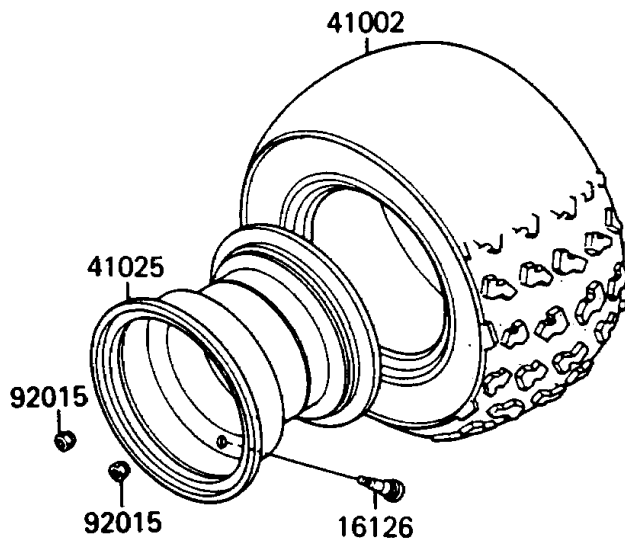

1993 Mojave 250 PARTS DIAGRAM

Tire

F2210

1993 Mojave 250 PARTS LIST

Tire

ITEM NAME	PART NUMBER	QUANTITY
VALVE (Ref # 16126)	16126-4001	4
TIRE,FR,21X7.00-10,KT846(D) (Ref # 41002)	41002-1588	2
TIRE,RR,AT22X10-10,KT847M(D) (Ref # 41002A)	41002-1671	2
RIM,FR,10X5.5,J.WHITE (Ref # 41025)	41025-1150-8C	2
RIM,RR,10X8.5,J.WHITE (Ref # 41025A)	41025-1151-8C	2
NUT,LOCK,10MM (Ref # 92015)	92015-1808	16