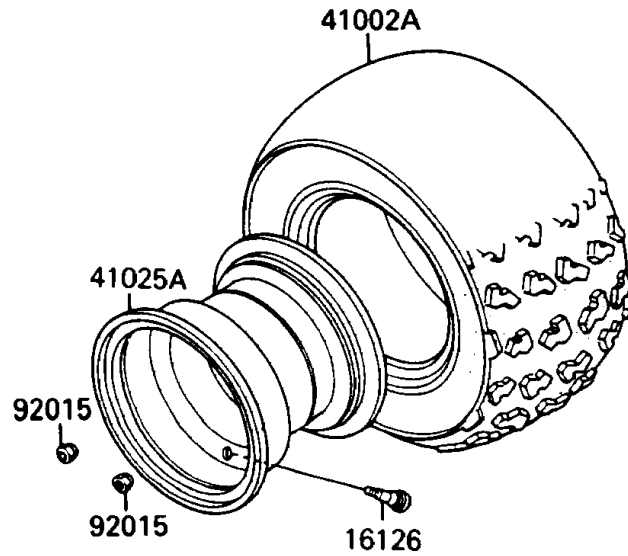

1993 Mojave 250 PARTS DIAGRAM

Tire

F2210

1993 Mojave 250 PARTS LIST

Tire

ITEM NAME	PART NUMBER	QUANTITY
VALVE (Ref # 16126)	16126-4001	4
TIRE,FR,21X7.00-10,KT846(D) (Ref # 41002)	41002-1588	2
TIRE,RR,AT22X10-10,KT847M(D) (Ref # 41002A)	41002-1671	2
RIM,FR,10X5.5,J.WHITE (Ref # 41025)	41025-1150-8C	2
RIM,RR,10X8.5,J.WHITE (Ref # 41025A)	41025-1151-8C	2
NUT,LOCK,10MM (Ref # 92015)	92015-1808	16