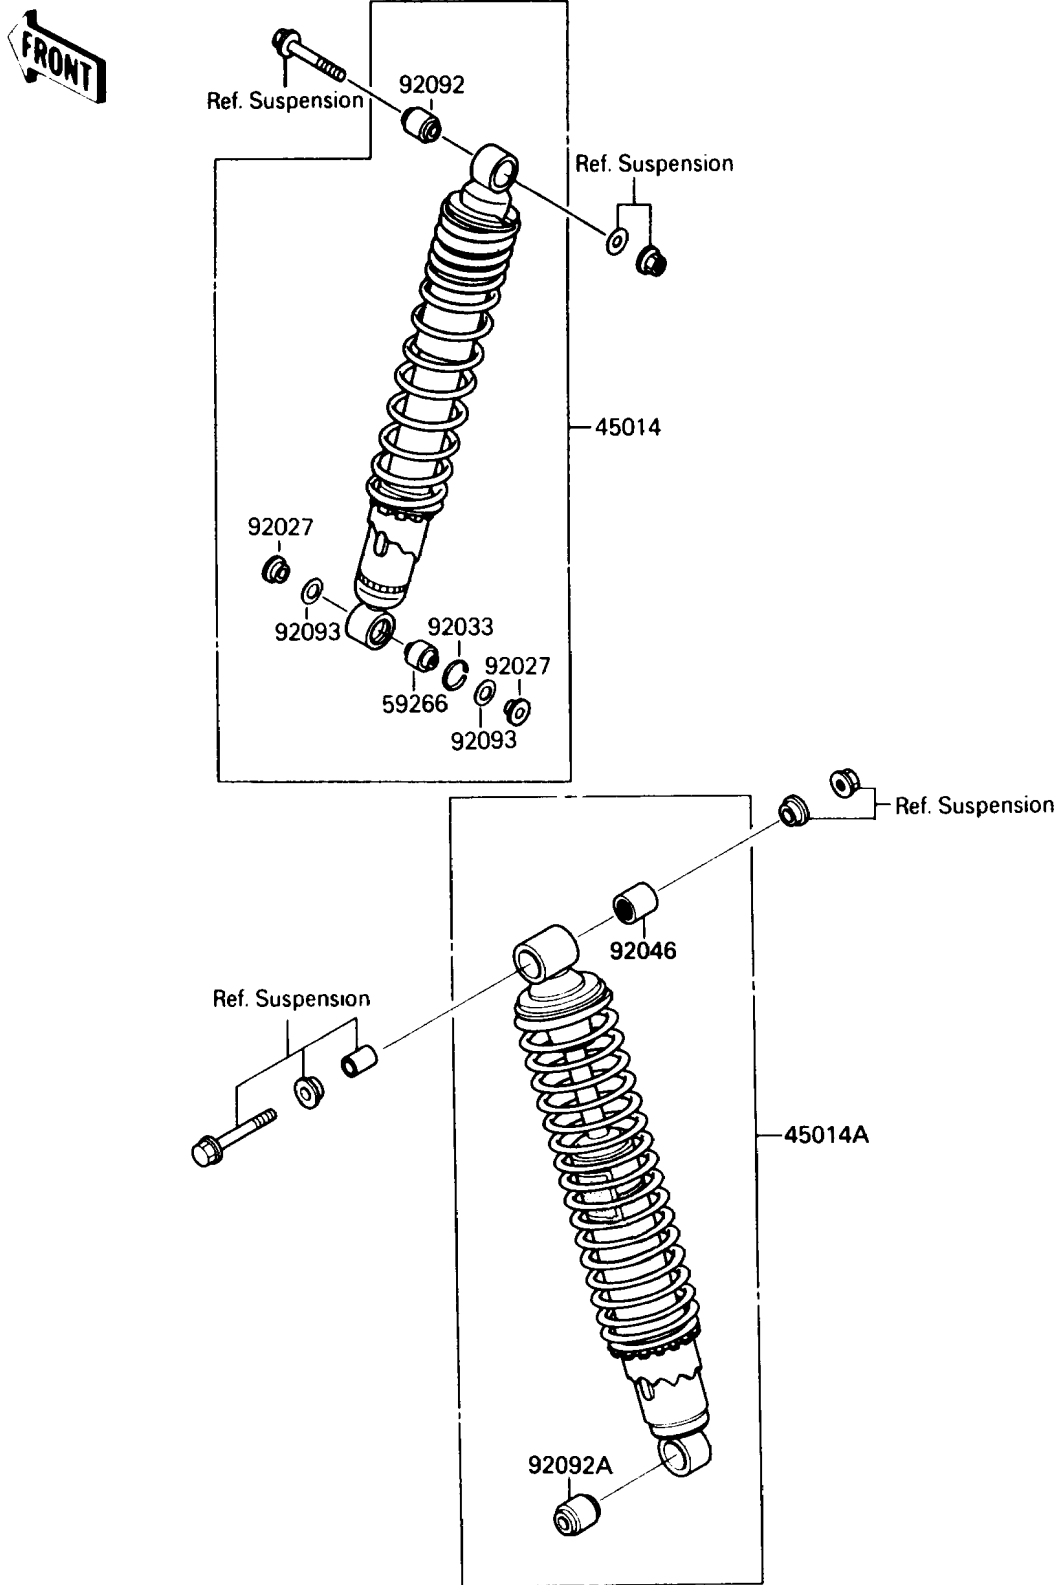

1989 Mojave 250 PARTS DIAGRAM

Shock Absorber

F2280

1989 Mojave 250 PARTS LIST

Shock Absorber

ITEM NAME	PART NUMBER	QUANTITY
SHOCKABSORBER,FR (Ref # 45014)	45014-1391	2
SHOCKABSORBER,RR (Ref # 45014A)	45014-1392	1
JOINT-BALL (Ref # 59266)	59266-1053	2
COLLAR (Ref # 92027)	92027-1862	4
RING-SNAP (Ref # 92033)	92033-1090	2
BEARING-NEEDLE (Ref # 92046)	92046-1046	1
BUSHING-RUBBER,SHOCKABSORBER (Ref # 92092)	92092-1016	2
BUSHING-RUBBER,SHOCKABSORBER (Ref # 92092A)	92092-1054	1
SEAL (Ref # 92093)	92093-1183	4