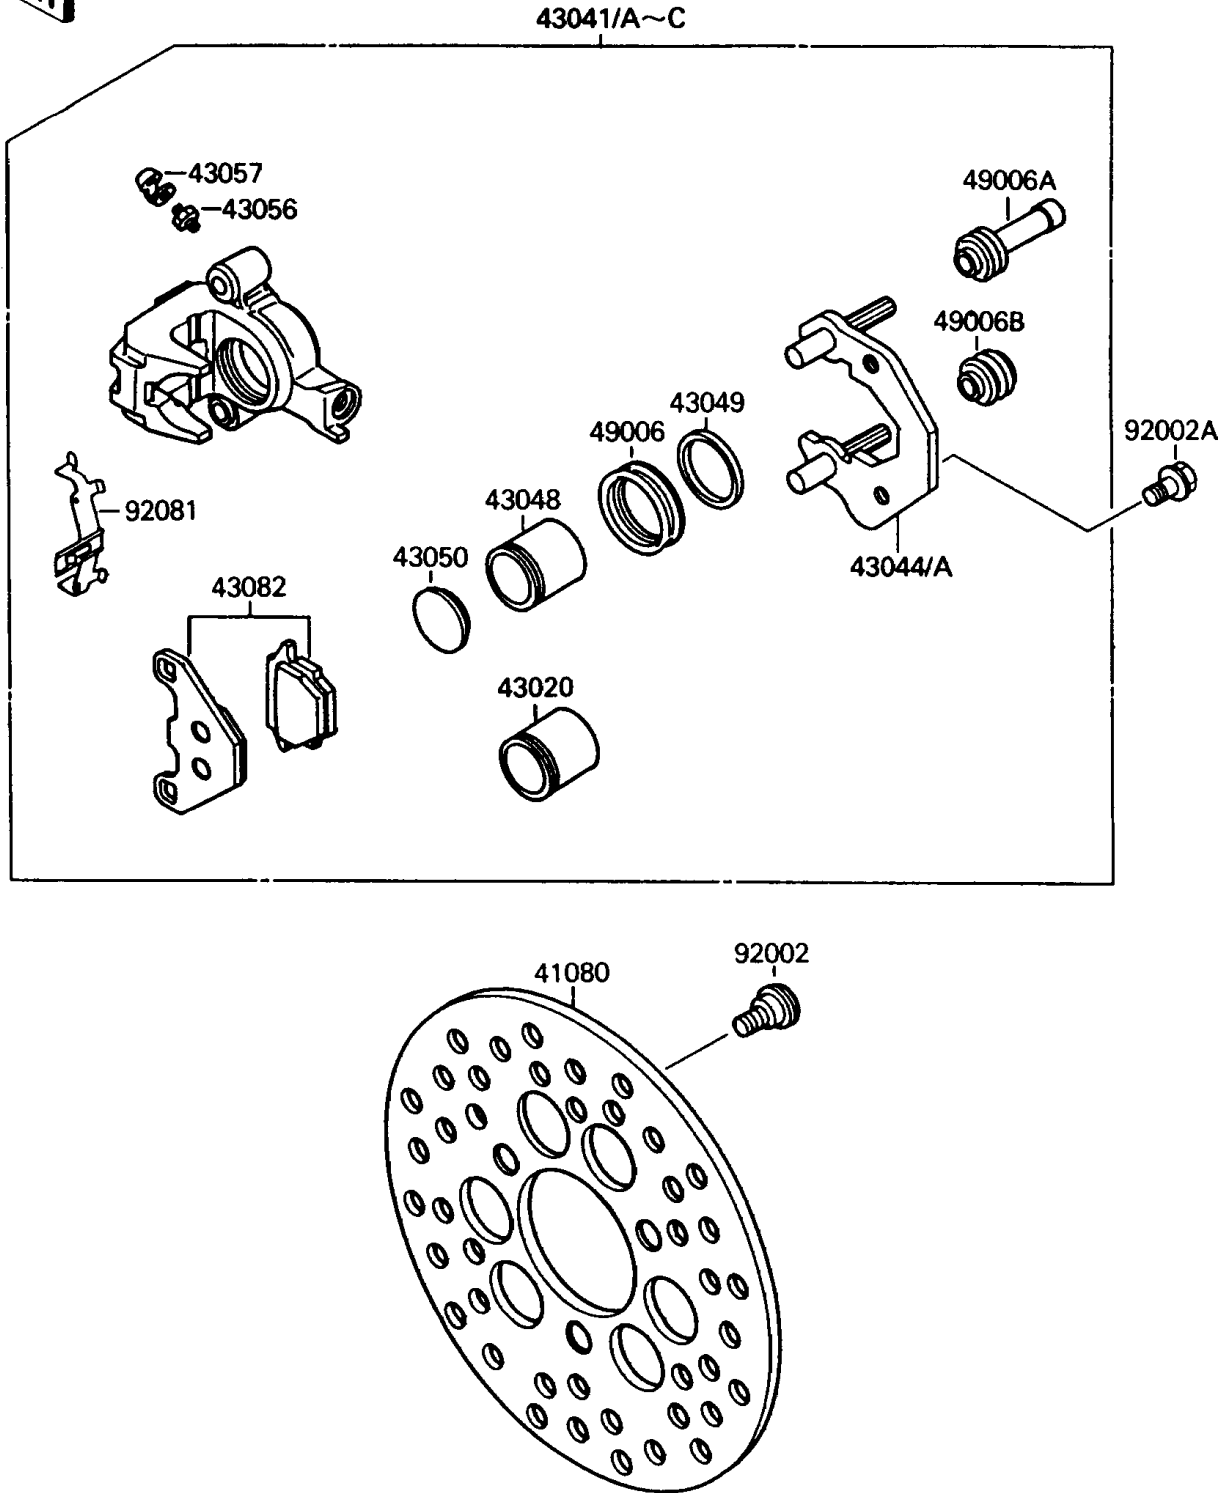

1989 Mojave 250 PARTS DIAGRAM

Front Caliper

F2292

1989 Mojave 250 PARTS LIST

Front Caliper

ITEM NAME	PART NUMBER	QUANTITY
DISC,FR (Ref # 41080)	41080-1171	2
CALIPER-ASSY,FR,LH (Ref # 43041)	43041-1218	1
CALIPER-ASSY,FR,RH (Ref # 43041A)	43041-1219	1
HOLDER-COMP-CALIPER,FR,LH (Ref # 43044)	43044-1064	1
HOLDER-COMP-CALIPER,FR,RH (Ref # 43044A)	43044-1065	1
PISTON-CALIPER (Ref # 43048)	43048-1008	2
PACKING (Ref # 43049)	43049-1016	2
PAD-BRAKE (Ref # 43050)	43050-1040	2
BREATHER (Ref # 43056)	43056-003	2
CAP-BREATHER (Ref # 43057)	43057-003	2
PAD-ASSY-BRAKE (Ref # 43082)	43082-1067	2
BOOT,PISTON SEAL (Ref # 49006)	49006-1053	2
BOOT,CALIPER (Ref # 49006A)	49006-1054	2
BOOT,CALIPER (Ref # 49006B)	49006-1055	2
BOLT,DISC PLATE,8X20 (Ref # 92002)	92002-1736	6
BOLT,FLANGED,8X13 (Ref # 92002A)	92002-1737	4
SPRING (Ref # 92081)	92081-1341	2