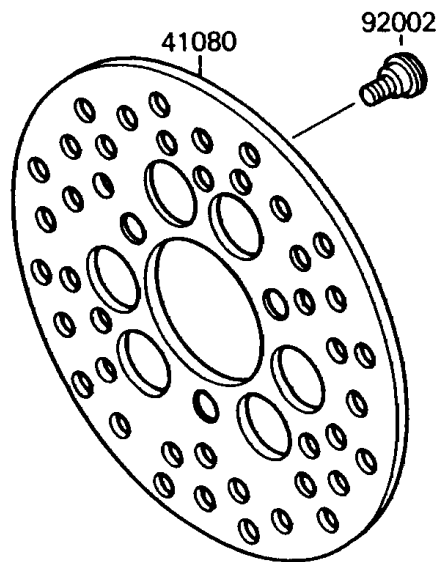

1989 Mojave 250 PARTS DIAGRAM

Front Caliper

F2292

1989 Mojave 250 PARTS LIST

Front Caliper

ITEM NAME	PART NUMBER	QUANTITY
DISC,FR (Ref # 41080)	41080-1171	2
CALIPER-ASSY,FR,LH (Ref # 43041)	43041-1218	1
CALIPER-ASSY,FR,RH (Ref # 43041A)	43041-1219	1
HOLDER-COMP-CALIPER,FR,LH (Ref # 43044)	43044-1064	1
HOLDER-COMP-CALIPER,FR,RH (Ref # 43044A)	43044-1065	1
PISTON-CALIPER (Ref # 43048)	43048-1008	2
PACKING (Ref # 43049)	43049-1016	2
PAD-BRAKE (Ref # 43050)	43050-1040	2
BREATHER (Ref # 43056)	43056-003	2
CAP-BREATHER (Ref # 43057)	43057-003	2
PAD-ASSY-BRAKE (Ref # 43082)	43082-1067	2
BOOT,PISTON SEAL (Ref # 49006)	49006-1053	2
BOOT,CALIPER (Ref # 49006A)	49006-1054	2
BOOT,CALIPER (Ref # 49006B)	49006-1055	2
BOLT,DISC PLATE,8X20 (Ref # 92002)	92002-1736	6
BOLT,FLANGED,8X13 (Ref # 92002A)	92002-1737	4
SPRING (Ref # 92081)	92081-1341	2