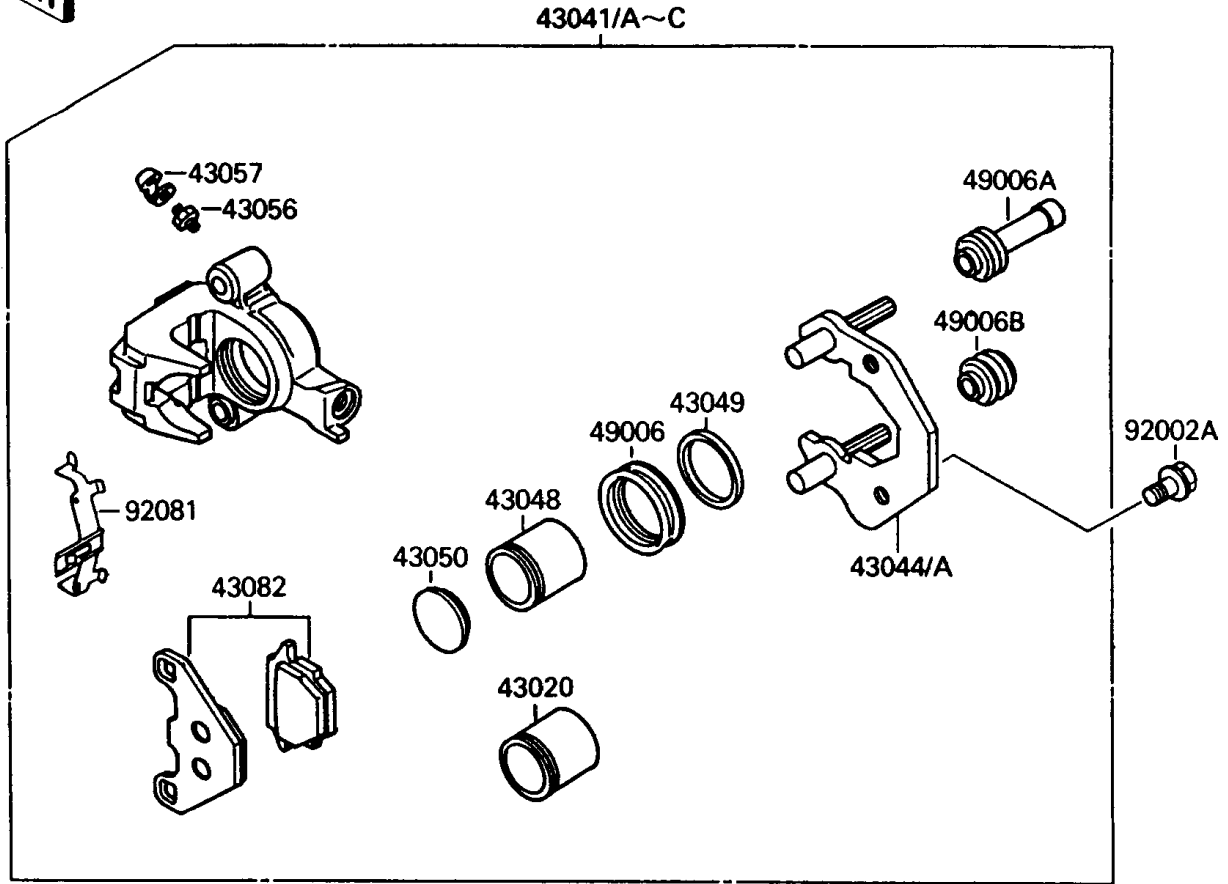

1989 Mojave 250 PARTS DIAGRAM

Front Caliper

F2292

1989 Mojave 250 PARTS LIST

Front Caliper

ITEM NAME	PART NUMBER	QUANTITY
DISC,FR (Ref # 41080)	41080-1171	2
CALIPER-ASSY,FR,LH (Ref # 43041)	43041-1218	1
CALIPER-ASSY,FR,RH (Ref # 43041A)	43041-1219	1
HOLDER-COMP-CALIPER,FR,LH (Ref # 43044)	43044-1064	1
HOLDER-COMP-CALIPER,FR,RH (Ref # 43044A)	43044-1065	1
PISTON-CALIPER (Ref # 43048)	43048-1008	2
PACKING (Ref # 43049)	43049-1016	2
PAD-BRAKE (Ref # 43050)	43050-1040	2
BREATHER (Ref # 43056)	43056-003	2
CAP-BREATHER (Ref # 43057)	43057-003	2
PAD-ASSY-BRAKE (Ref # 43082)	43082-1067	2
BOOT,PISTON SEAL (Ref # 49006)	49006-1053	2
BOOT,CALIPER (Ref # 49006A)	49006-1054	2
BOOT,CALIPER (Ref # 49006B)	49006-1055	2
BOLT,DISC PLATE,8X20 (Ref # 92002)	92002-1736	6
BOLT,FLANGED,8X13 (Ref # 92002A)	92002-1737	4
SPRING (Ref # 92081)	92081-1341	2