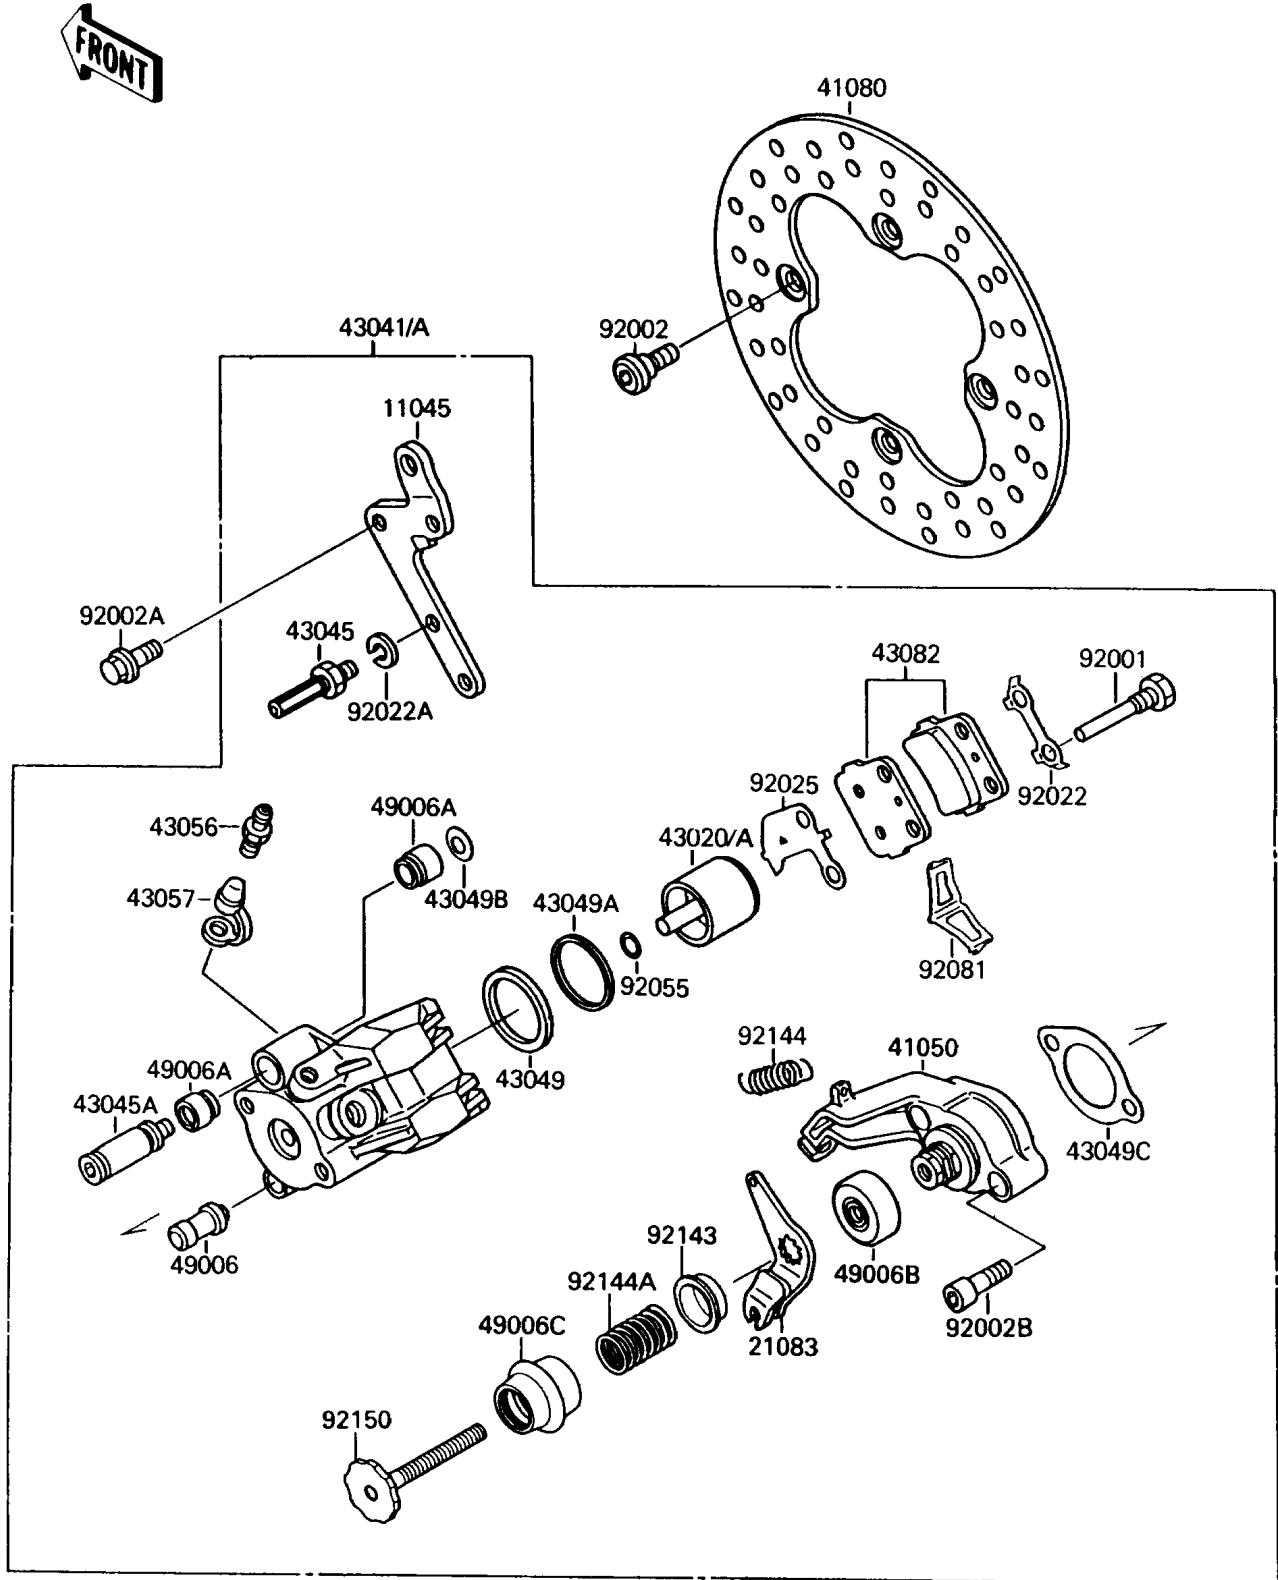

1991 Mojave 250 PARTS DIAGRAM

Rear Caliper

F2294

1991 Mojave 250 PARTS LIST

Rear Caliper

ITEM NAME	PART NUMBER	QUANTITY
BRACKET (Ref # 11045)	11045-1105	1
ARM (Ref # 21083)	21083-1070	1
CAM-BRAKE,RR CALIPER (Ref # 41050)	41050-1072	1
DISC,RR (Ref # 41080)	41080-1200	1
PISTON-COMP-BRAKE (Ref # 43020)	43020-1064	1
CALIPER-ASSY,RR (Ref # 43041)	43041-1246	1
SHAFT-CALIPER (Ref # 43045)	43045-1010	1
SHAFT-CALIPER (Ref # 43045A)	43045-1051	1
PACKING,PISTON SEAL (Ref # 43049)	43049-1023	1
PACKING,PISTON SEAL (Ref # 43049A)	43049-1024	1
PACKING (Ref # 43049B)	43049-1025	1
PACKING (Ref # 43049C)	43049-1053	1
BREATHER-BRAKE (Ref # 43056)	43056-1052	1
CAP-BREATHER (Ref # 43057)	43057-1001	1
PAD-ASSY-BRAKE (Ref # 43082)	43082-1066	1
BOOT,CALIPER (Ref # 49006)	49006-1088	1
BOOT,CALIPER (Ref # 49006A)	49006-1089	2
BOOT,CALIPER (Ref # 49006B)	49006-1193	1
BOOT,CALIPER (Ref # 49006C)	49006-1232	1
BOLT,PAD HOLDER (Ref # 92001)	92001-1723	2
BOLT,DISC PLATE,8X20 (Ref # 92002)	92002-1736	4
BOLT,FLANGED,8X13 (Ref # 92002A)	92002-1737	2
BOLT (Ref # 92002B)	92002-1772	2
WASHER,LOCK (Ref # 92022)	92022-1372	1
WASHER,WAVE (Ref # 92022A)	92022-1373	1
SHIM,PAD (Ref # 92025)	92025-1344	1
RING-O (Ref # 92055)	92055-1351	1
SPRING,PAD (Ref # 92081)	92081-1502	1
COLLAR (Ref # 92143)	92143-1202	1

1991 Mojave 250 PARTS LIST

Rear Caliper

ITEM NAME	PART NUMBER	QUANTITY
SPRING (Ref # 92144)	92144-1037	1
SPRING,ADJUST (Ref # 92144A)	92144-1258	1
BOLT,ADJUST (Ref # 92150)	92150-1080	1