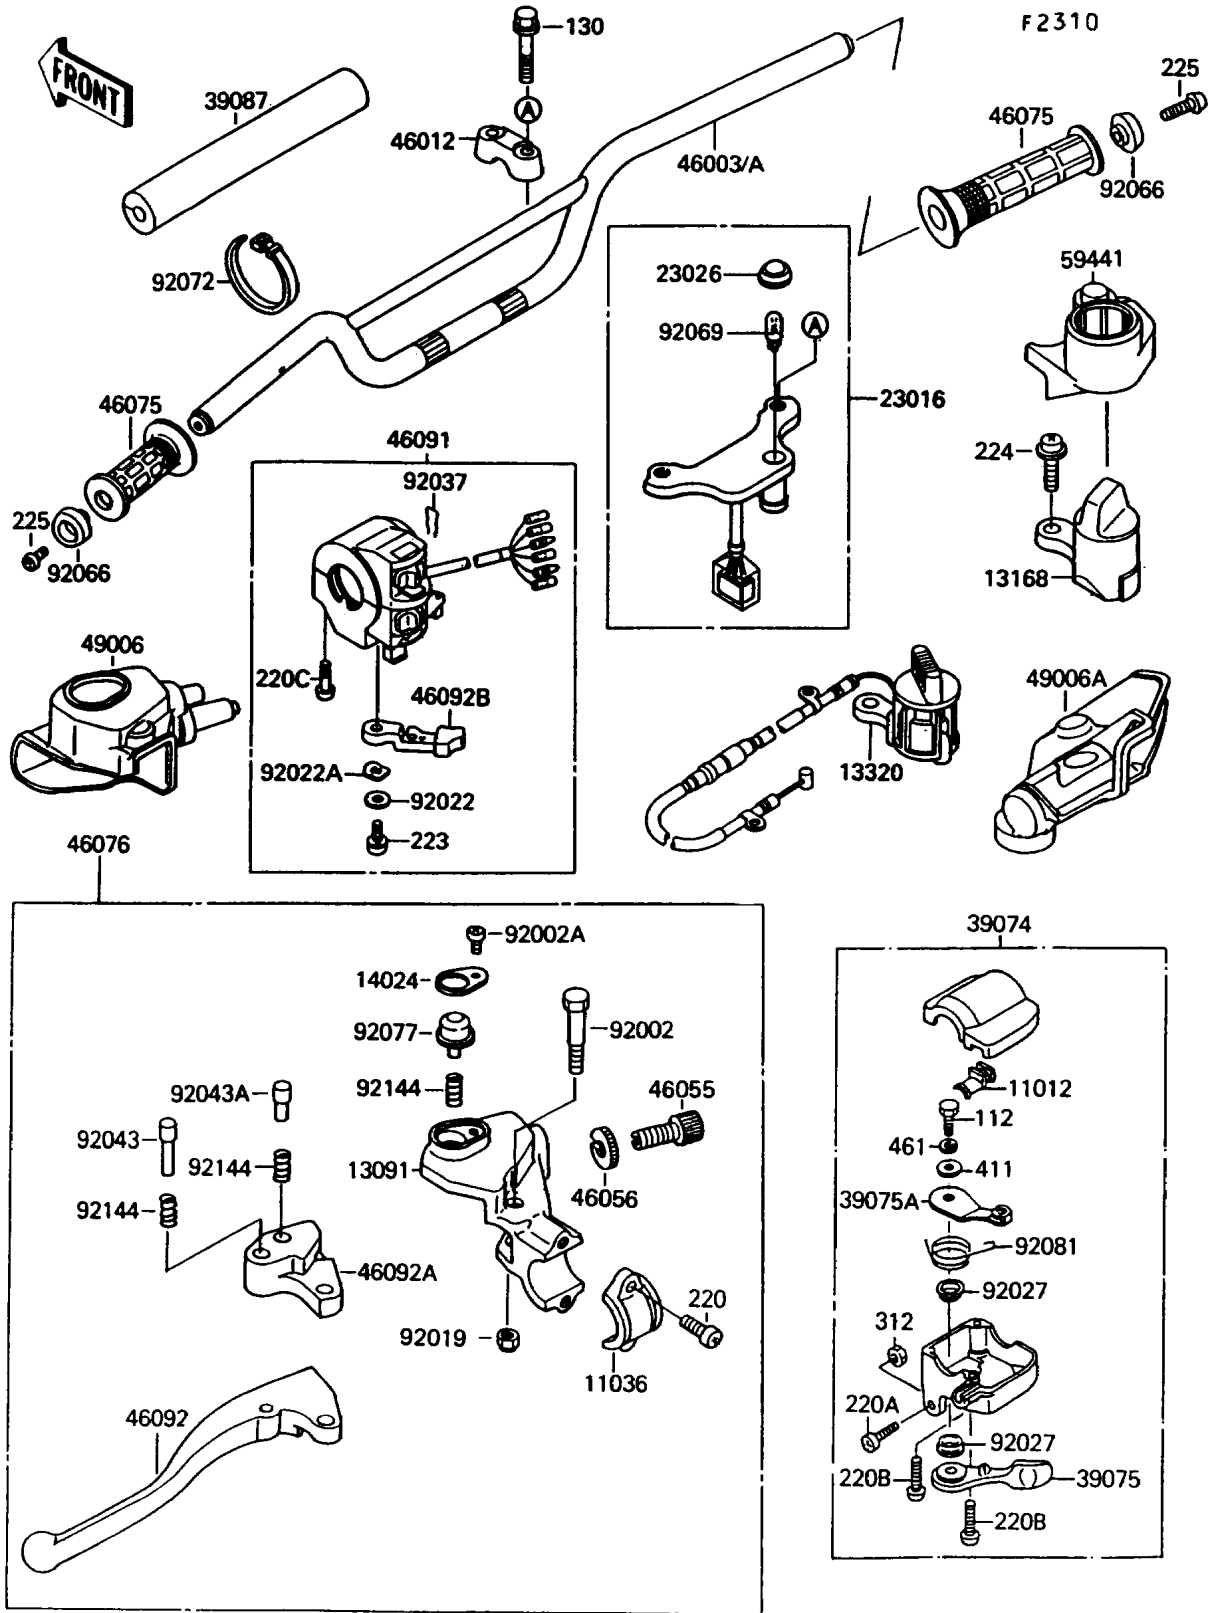

1989 Mojave 250 PARTS DIAGRAM

Handlebar

1989 Mojave 250 PARTS LIST

Handlebar

ITEM NAME	PART NUMBER	QUANTITY
CAP (Ref # 11012)	11012-1425	1
BRACKET-A,LEVER HOLDER (Ref # 11036)	11036-1297	1
HOLDER,LEVER (Ref # 13091)	13091-1456	1
LEVER,REVERSE (Ref # 13168)	13168-1413	1
COVER,PARKING LEVER (Ref # 14024)	14024-1351	1
LEVER-ASSY-THROTTLE (Ref # 39074)	39074-1052	1
LEVER-THROTTLE (Ref # 39075)	39075-1053	1
LEVER-THROTTLE,ARM (Ref # 39075A)	39075-1054	1
PAD-HANDLE (Ref # 39087)	39087-1051	1
HANDLE (Ref # 46003)	46003-1271	1
HOLDER-HANDLE (Ref # 46012)	46012-1168	2
SCREW,CABLE ADJUST,8MM (Ref # 46055)	46055-009	1
NUT,CABLE ADJUST (Ref # 46056)	46056-006	1
GRIP (Ref # 46075)	46075-1056	2
LEVER-ASSY-GRIP,LH (Ref # 46076)	46076-1137	1
HOUSING-ASSY-CONTROL,LH (Ref # 46091)	46091-1477	1
LEVER-GRIP,CLUTCH (Ref # 46092)	46092-1137	1
LEVER-GRIP,PARKING (Ref # 46092A)	46092-1138	1
LEVER-GRIP,CHOKE (Ref # 46092B)	46092-1139	1
BOOT,LH (Ref # 49006)	49006-1197	1
BOOT,RH (Ref # 49006A)	49006-1198	1
COVER-HANDLE (Ref # 59441)	59441-1071	1
BOLT,LEVER SET (Ref # 92002)	92002-1833	1
BOLT,TAPPING (Ref # 92002A)	92002-1834	1
NUT,LOCK,6MM (Ref # 92019)	92019-008	1
WASHER,5MM (Ref # 92022)	92022-1837	1
WASHER,WAVE,5MM (Ref # 92022A)	92022-1838	1
COLLAR (Ref # 92027)	92027-1982	2
CLAMP,CLIP (Ref # 92037)	92037-1836	1