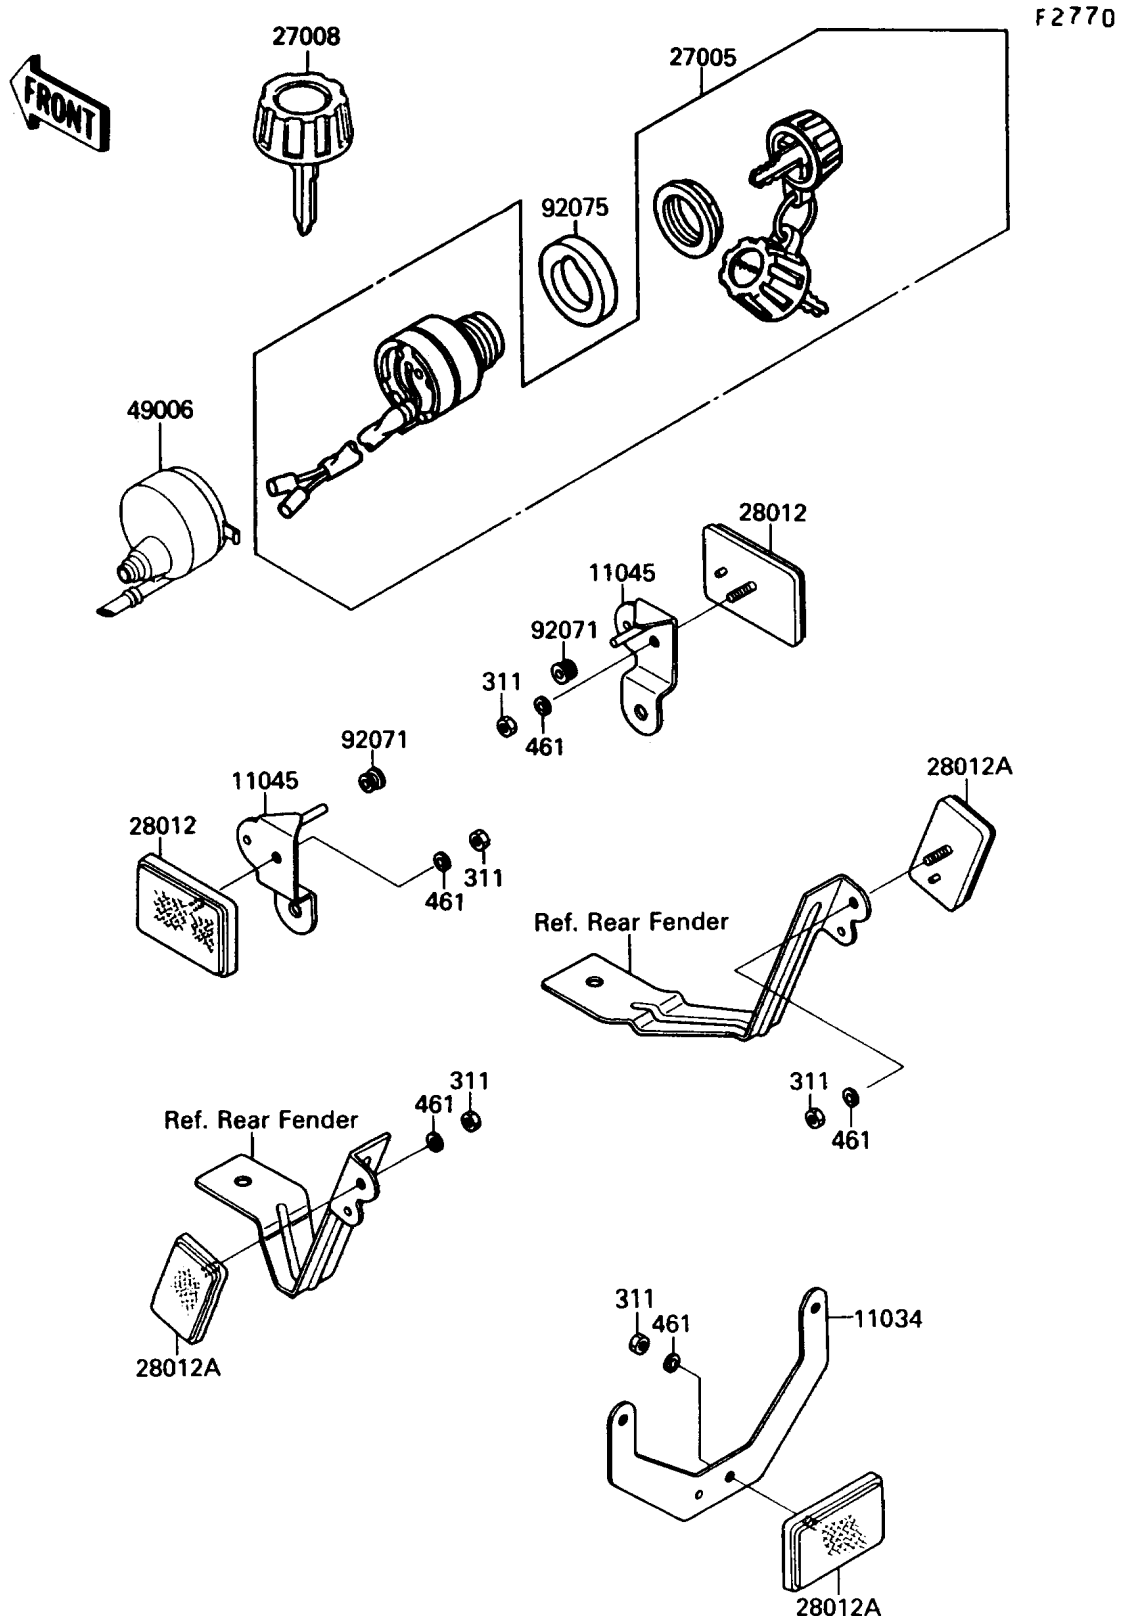

1992 Mojave 250 PARTS DIAGRAM

Ignition Switch

1992 Mojave 250 PARTS LIST

Ignition Switch

ITEM NAME	PART NUMBER	QUANTITY
BRACKET,REFLECTOR (Ref # 11034)	11034-4291	1
BRACKET,REFLECTOR (Ref # 11045)	11045-1562	2
SWITCH-ASSY-IGNITION (Ref # 27005)	27005-1119	1
KEY-LOCK,BLANK (Ref # 27008)	27008-1131	1
REFLECTOR-REFLEX (Ref # 28012)	28012-1003	2
REFLECTOR-REFLEX,RR (Ref # 28012A)	28012-1054	3
BOOT,IGNITION SWITCH (Ref # 49006)	49006-1207	1
GROMMET (Ref # 92071)	92071-1045	2
DAMPER (Ref # 92075)	92075-1842	1
NUT-HEX (Ref # 311)	311C0500	5
WASHER-SPRING,5MM,BLACK (Ref # 461)	461K0500	5