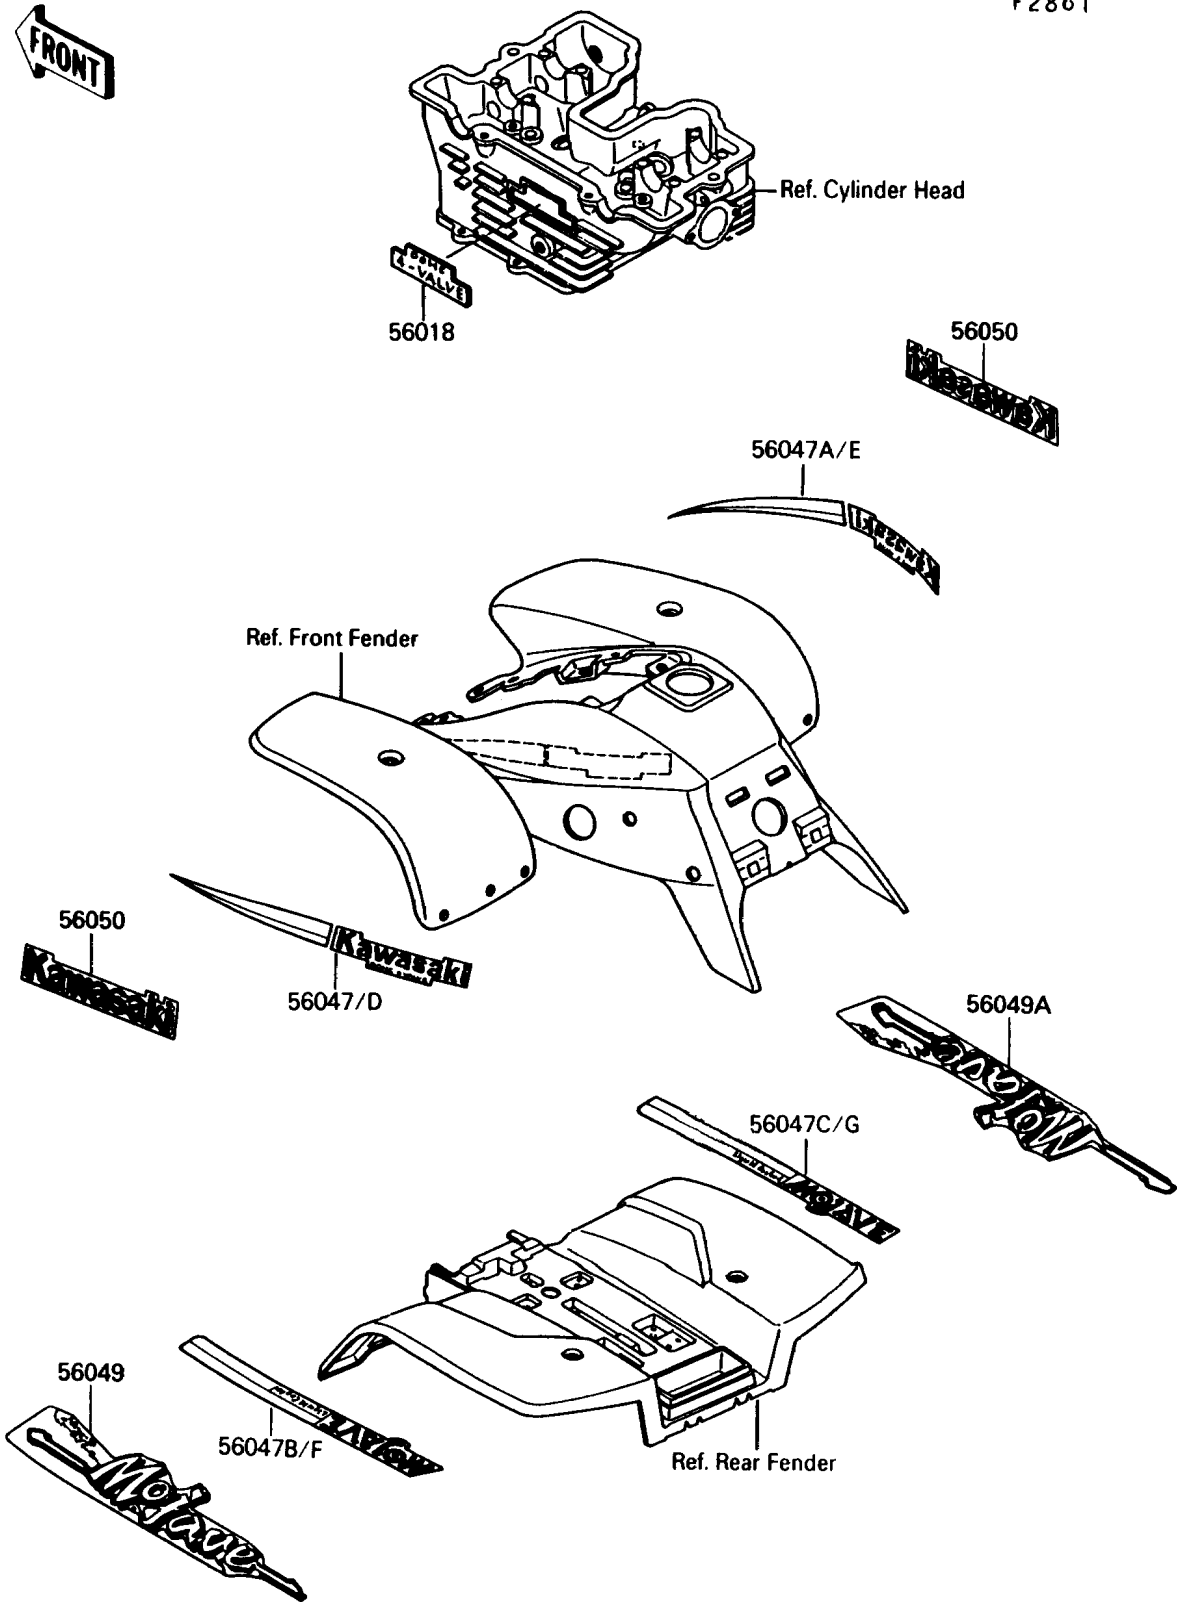

1989 Mojave 250 PARTS DIAGRAM

Decal

F2861

1989 Mojave 250 PARTS LIST

Decal

ITEM NAME	PART NUMBER	QUANTITY
MARK,CYLINDER HEAD (Ref # 56018)	56018-1483	2
PATTERN,FRONT FENDER,LH,WHITE (Ref # 56047)	56047-1135	1
PATTERN,FRONT FENDER,RH,WHITE (Ref # 56047A)	56047-1136	1
PATTERN,REAR FENDER,LH,WHITE (Ref # 56047B)	56047-1137	1
PATTERN,REAR FENDER,RH,WHITE (Ref # 56047C)	56047-1138	1
PATTERN,FRONT FENDER,LH,RED (Ref # 56047D)	56047-1139	1
PATTERN,FRONT FENDER,RH,RED (Ref # 56047E)	56047-1140	1
PATTERN,REAR FENDER,LH,RED (Ref # 56047F)	56047-1141	1
PATTERN,REAR FENDER,RH,RED (Ref # 56047G)	56047-1142	1