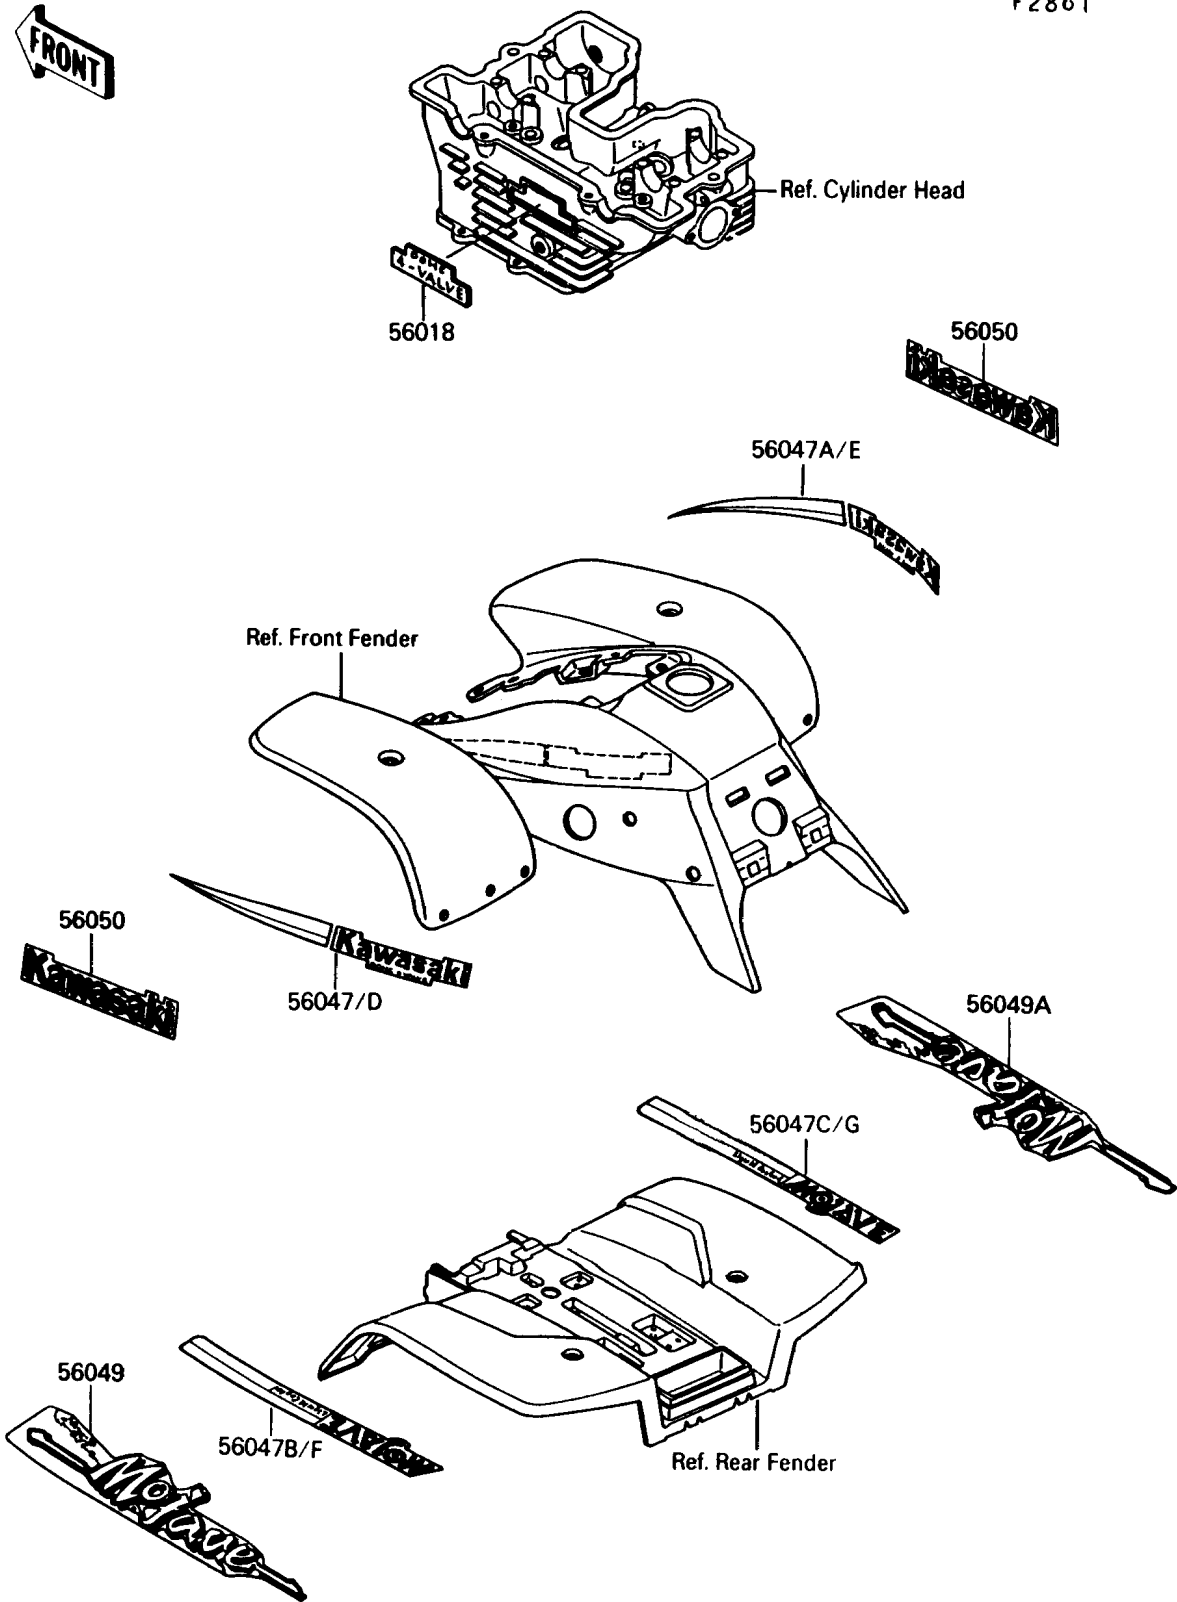

1990 Mojave 250 PARTS DIAGRAM

Decal

F2861

1990 Mojave 250 PARTS LIST

Decal

ITEM NAME	PART NUMBER	QUANTITY
MARK,CYLINDER HEAD (Ref # 56018)	56018-1483	2
PATTERN,FRONT FENDER,LH,WHITE (Ref # 56047)	56047-1135	1
PATTERN,FRONT FENDER,RH,WHITE (Ref # 56047A)	56047-1136	1
PATTERN,REAR FENDER,LH,WHITE (Ref # 56047B)	56047-1137	1
PATTERN,REAR FENDER,RH,WHITE (Ref # 56047C)	56047-1138	1
PATTERN,FRONT FENDER,LH,RED (Ref # 56047D)	56047-1139	1
PATTERN,FRONT FENDER,RH,RED (Ref # 56047E)	56047-1140	1
PATTERN,REAR FENDER,LH,RED (Ref # 56047F)	56047-1141	1
PATTERN,REAR FENDER,RH,RED (Ref # 56047G)	56047-1142	1