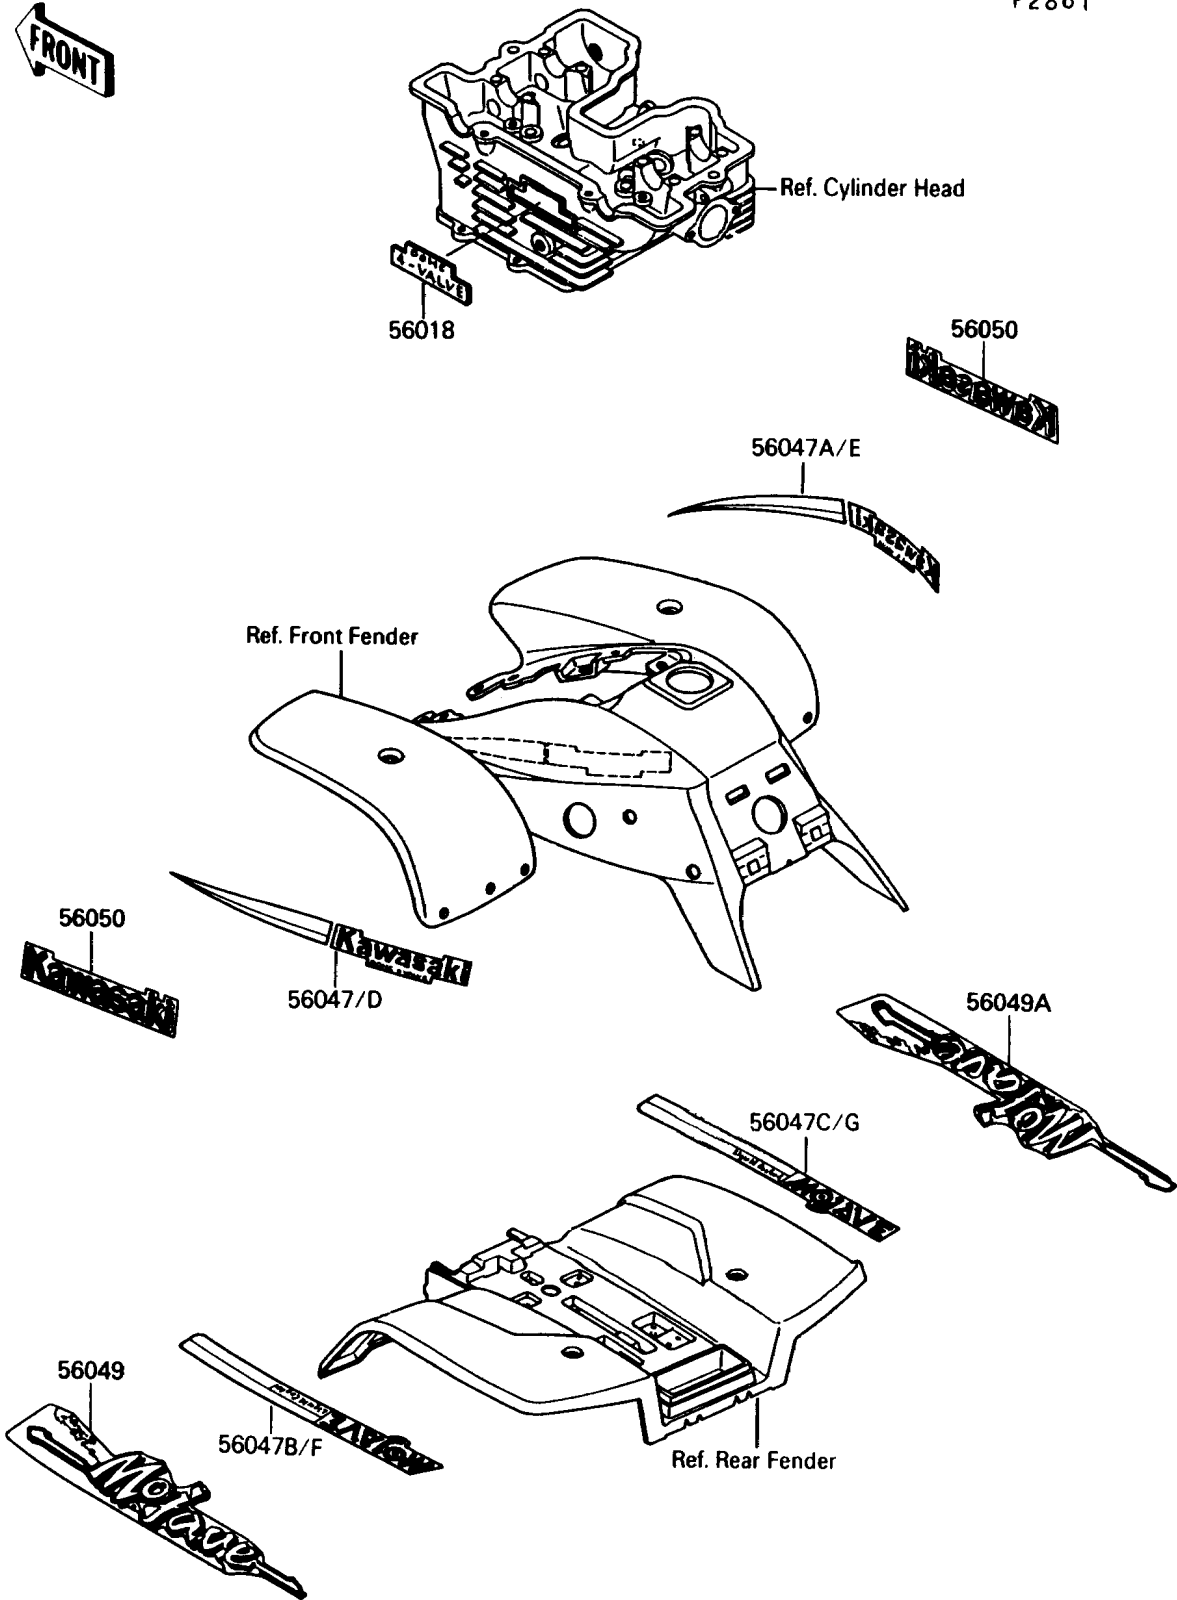

1991 Mojave 250 PARTS DIAGRAM

Decal

F2861

1991 Mojave 250 PARTS LIST

Decal

ITEM NAME	PART NUMBER	QUANTITY
MARK,CYLINDER HEAD (Ref # 56018)	56018-1483	1
PATTERN,RR FENDER,LH,FOR WHITE (Ref # 56049)	56049-1737	1
PATTERN,RR FENDER,RH,FOR WHITE (Ref # 56049A)	56049-1738	1
MARK,FR FENDER,KAWASAKI (Ref # 56050)	56050-1573	2