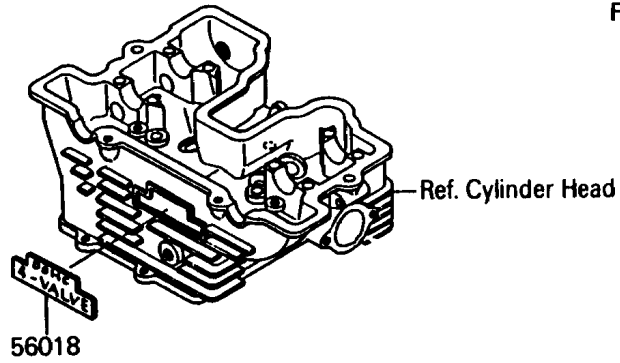

1993 Mojave 250 PARTS DIAGRAM

Decal

F2861A

1993 Mojave 250 PARTS LIST

Decal

ITEM NAME	PART NUMBER	QUANTITY
MARK,CYLINDER HEAD (Ref # 56018)	56018-1483	1
MARK,FR FENDER,KAWASAKI (Ref # 56050)	56050-1862	2
PATTERN,RR FENDER,LH (Ref # 56060)	56060-1297	1
PATTERN,RR FENDER,RH (Ref # 56060A)	56060-1298	1