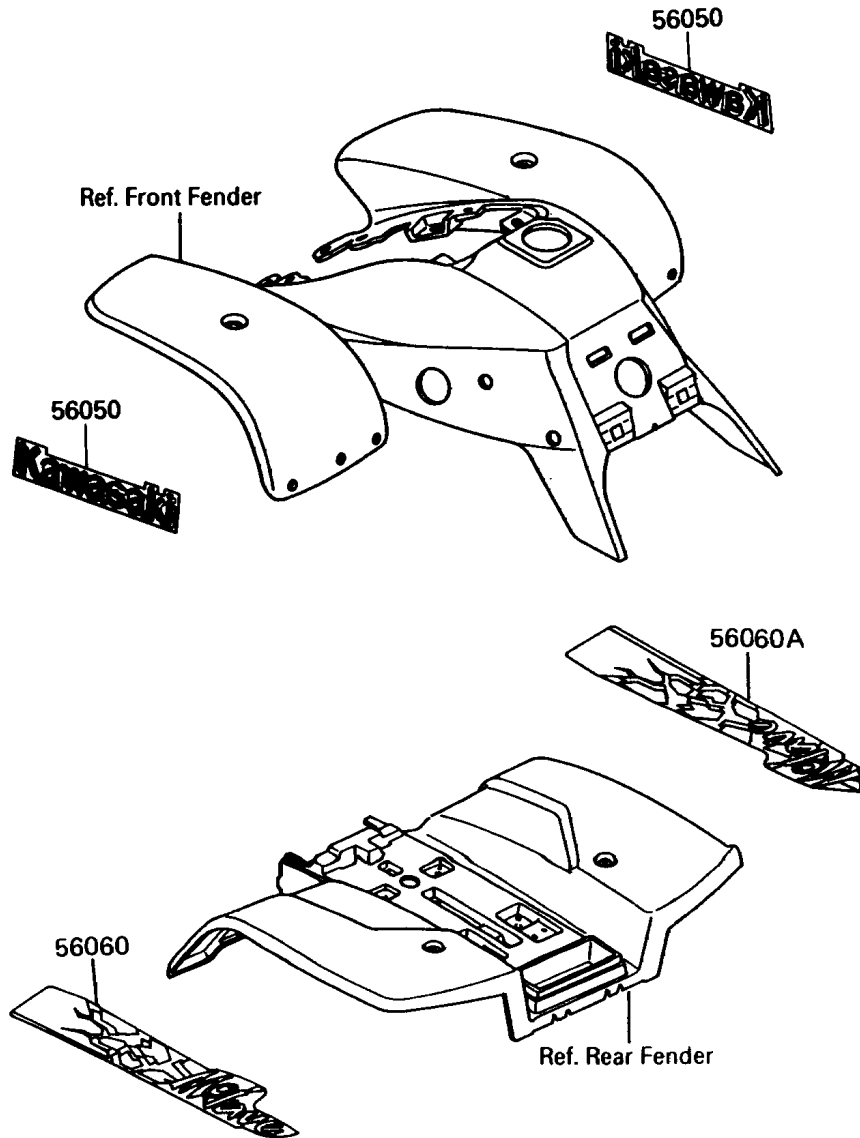

1993 Mojave 250 PARTS DIAGRAM

Decal

F2861A

1993 Mojave 250 PARTS LIST

Decal

ITEM NAME	PART NUMBER	QUANTITY
MARK,CYLINDER HEAD (Ref # 56018)	56018-1483	1
MARK,FR FENDER,KAWASAKI (Ref # 56050)	56050-1862	2
PATTERN,RR FENDER,LH (Ref # 56060)	56060-1297	1
PATTERN,RR FENDER,RH (Ref # 56060A)	56060-1298	1