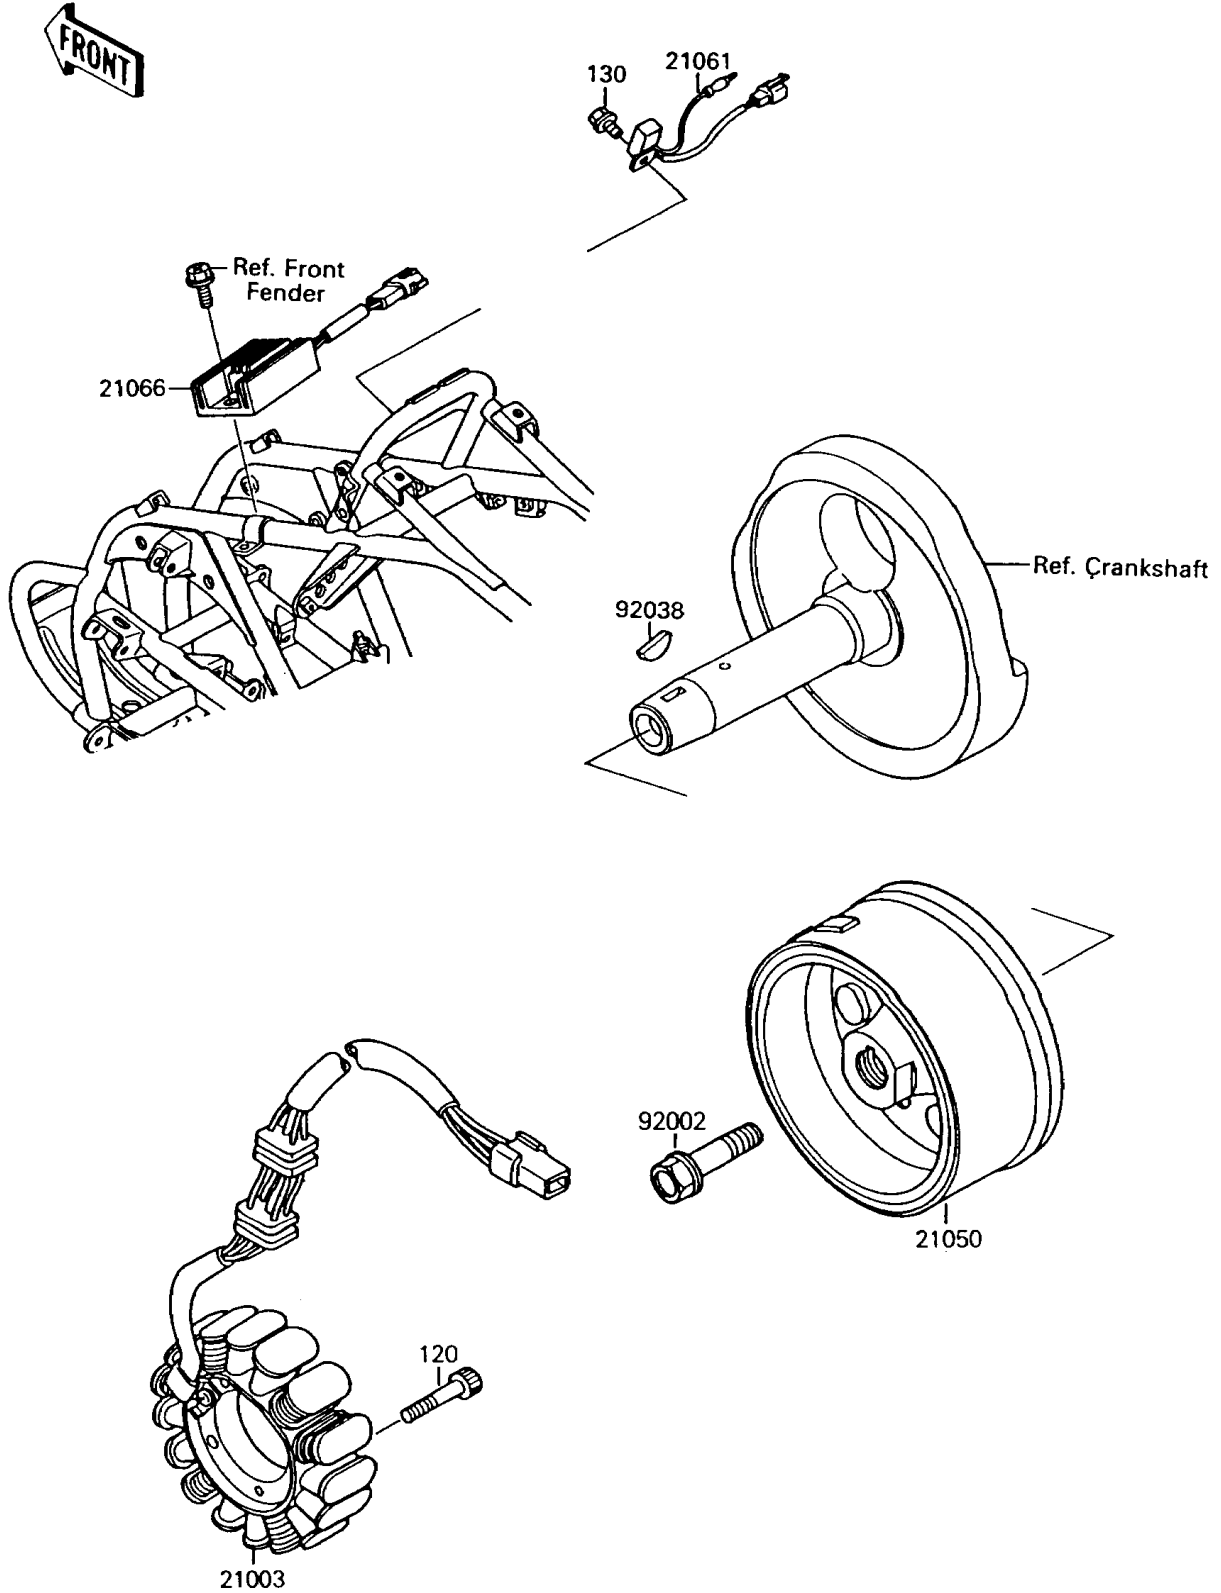

1995 Mojave 250 PARTS DIAGRAM

Generator

E1810

1995 Mojave 250 PARTS LIST

Generator

ITEM NAME	PART NUMBER	QUANTITY
STATOR (Ref # 21003)	21003-1155	1
FLYWHEEL (Ref # 21050)	21050-1124	1
RECTIFIER (Ref # 21061)	21061-1005	1
REGULATOR-VOLTAGE (Ref # 21066)	21066-1072	1
BOLT,FLANGED,10X40 (Ref # 92002)	92002-1296	1
KEY,WOODRUFF (Ref # 92038)	92038-001	1
BOLT-SOCKET,6X30 (Ref # 120)	120P0630	3
BOLT-FLANGED,6X12 (Ref # 130)	130G0612	1