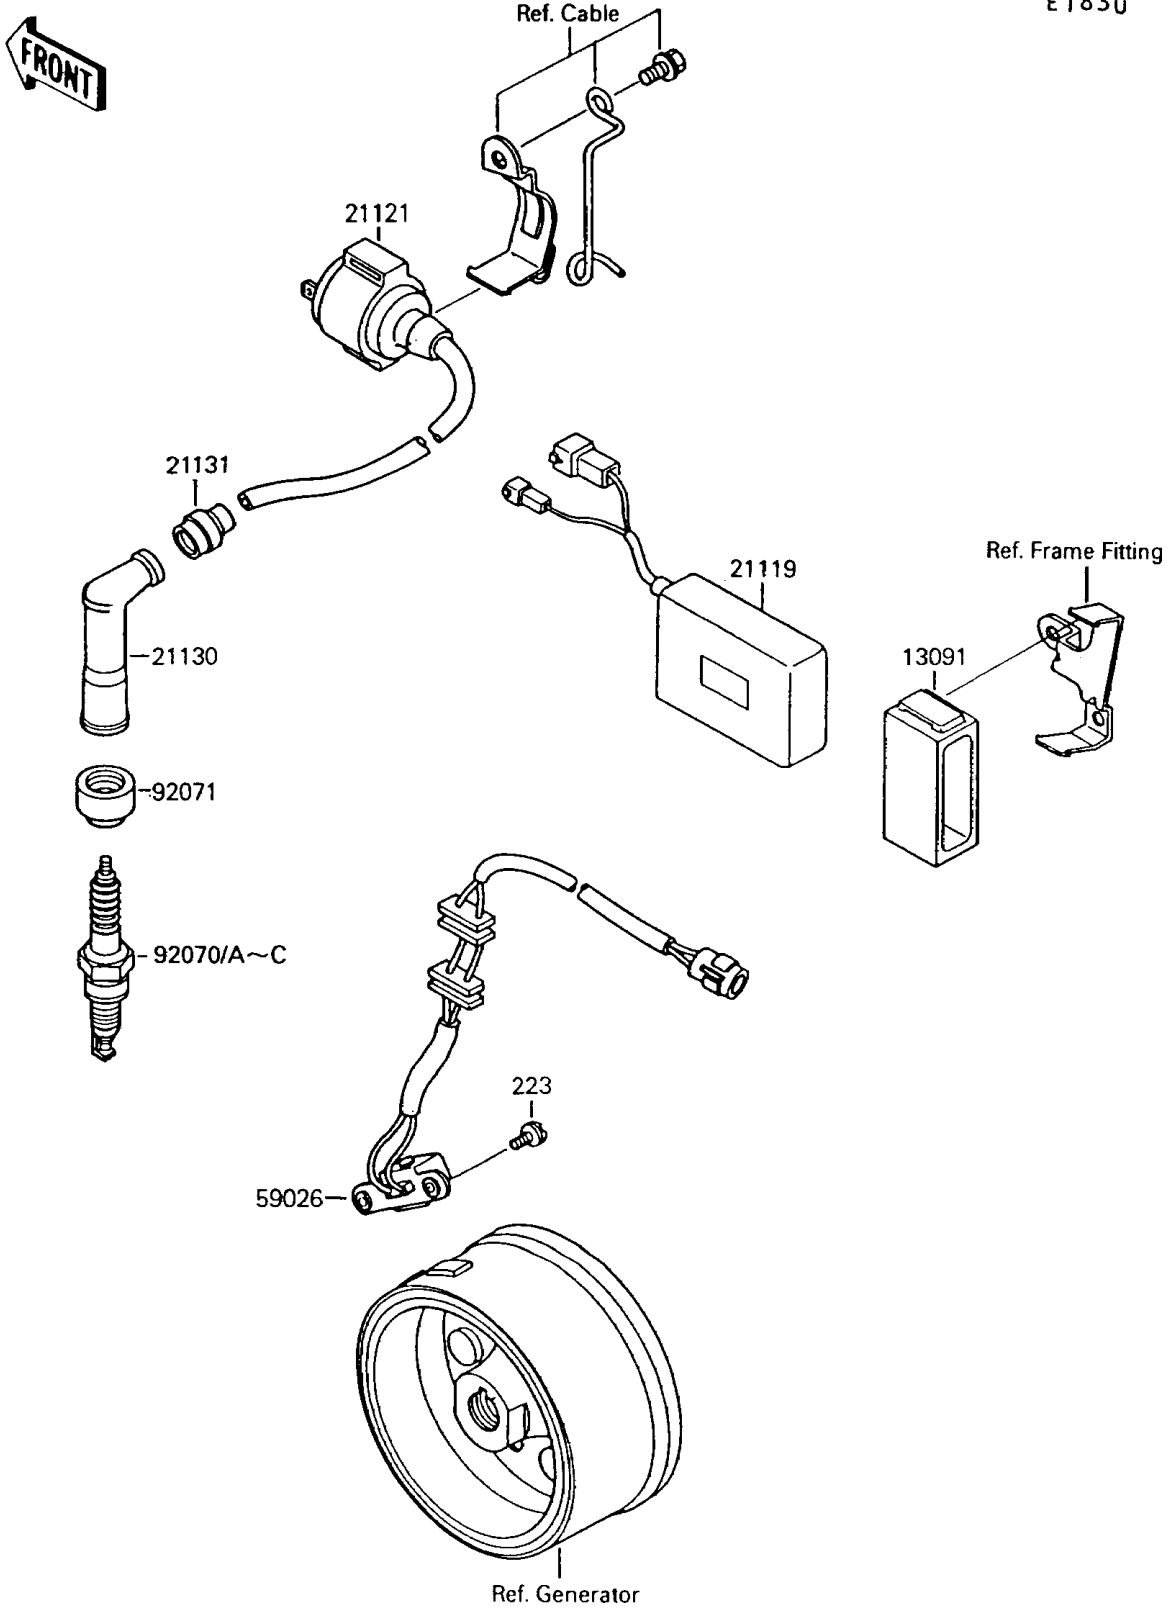

1994 Mojave 250 PARTS DIAGRAM

Ignition System

E1830

1994 Mojave 250 PARTS LIST

Ignition System

ITEM NAME	PART NUMBER	QUANTITY
HOLDER,IGNITER (Ref # 13091)	13091-1271	1
IGNITER (Ref # 21119)	21119-1197	1
COIL-IGNITION (Ref # 21121)	21121-1148	1
CAP-SPARK PLUG (Ref # 21130)	21130-1002	1
GROMMET,HIGH TENSION (Ref # 21131)	21131-005	1
COIL-PULSING (Ref # 59026)	59026-1080	1
PLUG-SPARK,DPR8EA-9(NGK) (Ref # 92070)	92070-1065	1
PLUG-SPARK,DP8EA-9(NGK) (Ref # 92070A)	92070-1066	1
PLUG-SPARK,X24EPR-U9(ND) (Ref # 92070B)		1
PLUG-SPARK,X24EP-U9(ND) (Ref # 92070C)		1
GROMMET,PLUG CAP (Ref # 92071)	92071-1124	1
SCREW-PAN-WS-CROS (Ref # 223)	223B0514	2