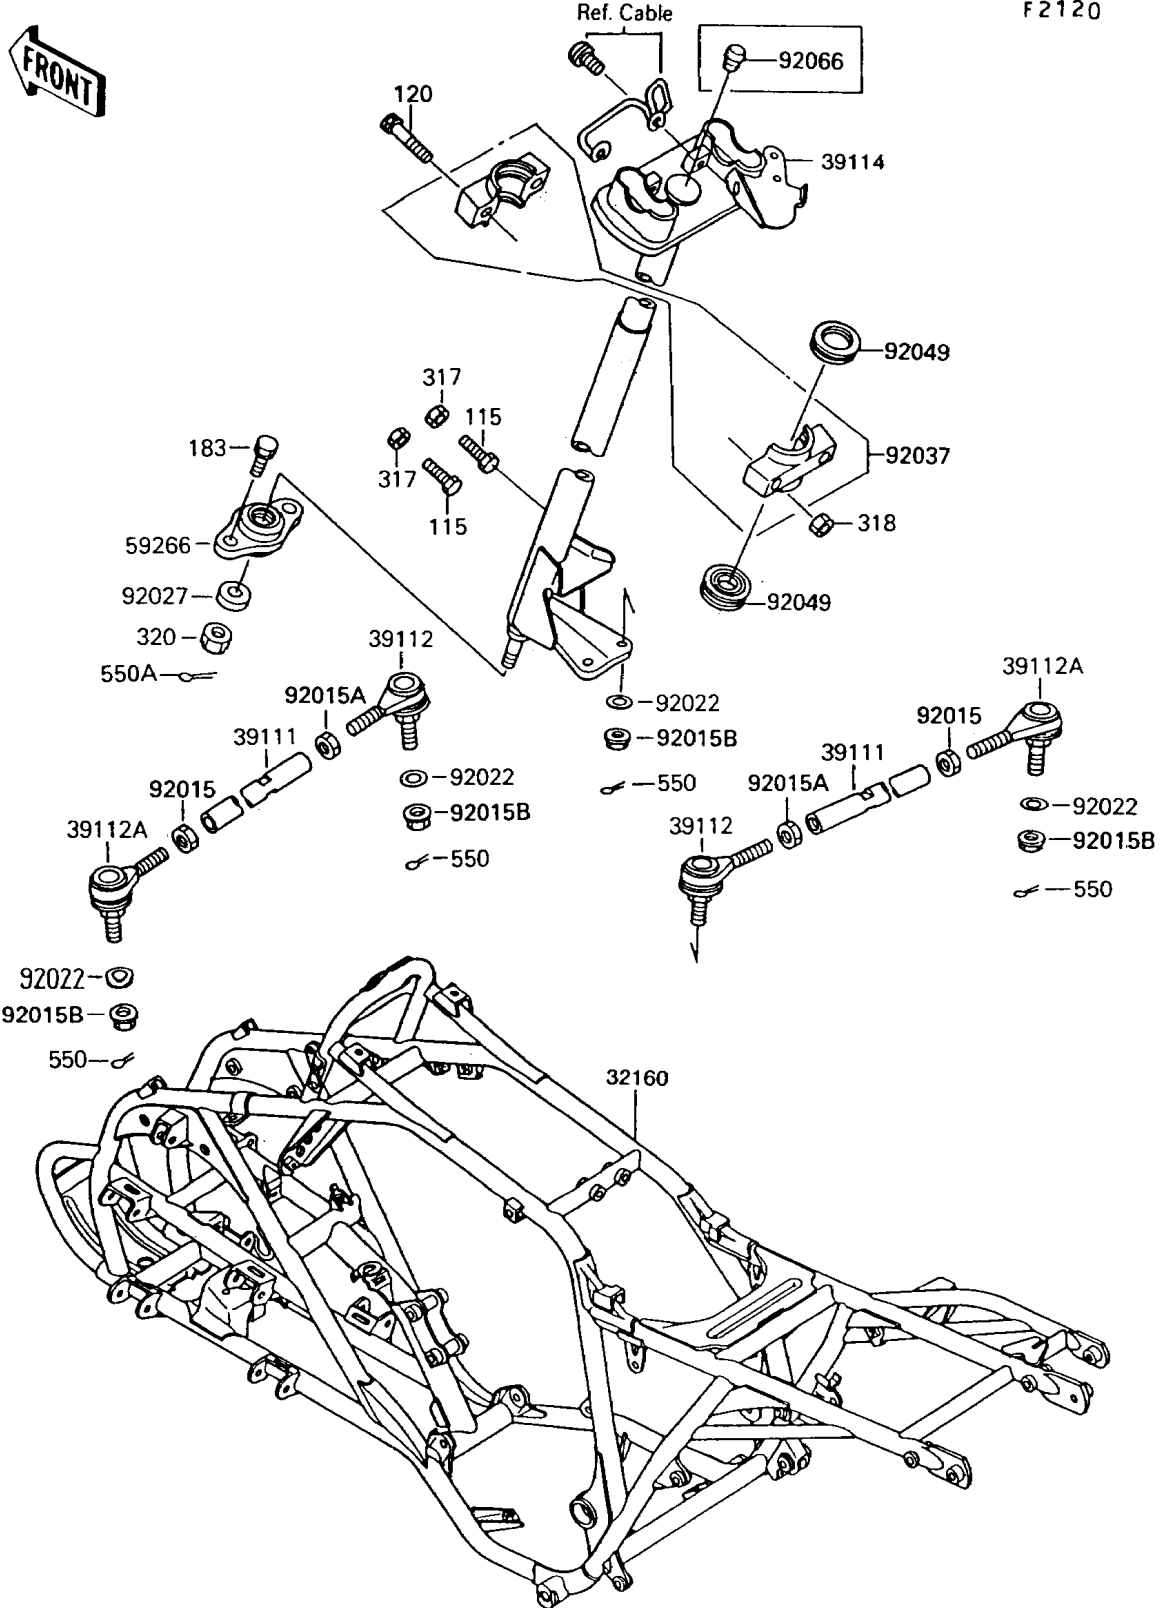

1994 Mojave 250 PARTS DIAGRAM

Frame

F 2120

1994 Mojave 250 PARTS LIST

Frame

ITEM NAME	PART NUMBER	QUANTITY
FRAME-COMP,L.GREEN (Ref # 32160)	32160-1279-CC	1
ROD-TIE (Ref # 39111)	39111-1069	2
RODEND-TIE (Ref # 39112)	39112-1063	2
RODEND-TIE (Ref # 39112A)	39112-1064	2
SHAFT-COMP-STRG,L.GREEN (Ref # 39114)	39114-1073-CC	1
JOINT-BALL (Ref # 59266)	59266-1066	1
NUT,LOCK,10MM (Ref # 92015)	92015-1460	2
NUT,LOCK,10MM (Ref # 92015A)	92015-1494	2
NUT,LOCK,FLANGED,10MM (Ref # 92015B)	92015-1717	4
WASHER,10.5X20X1 (Ref # 92022)	92022-239	4
COLLAR,10X21.3X7 (Ref # 92027)	92027-1817	1
CLAMP,STEERING SHAFT (Ref # 92037)	92037-1839	1
SEAL-OIL,SR7 25 34 7.8 NS (Ref # 92049)	92049-1278	2
PLUG (Ref # 92066)	92066-1220	1
BOLT-SMALL-UPSET (Ref # 115)	115H0830	2
BOLT-SOCKET,8X50 (Ref # 120)	120P0850	2
BOLT-UPSET-WS-SMALL (Ref # 183)	183G0822	2
NUT-HEX-SMALL,8MM (Ref # 317)	317H0800	2
NUT-HEX-SMALL,8MM (Ref # 318)	318B0800	2
NUT-CASTLE (Ref # 320)	320H1000	1
PIN-COTTER,2.0X15 (Ref # 550)	550D2015	4
PIN-COTTER,2.5X18 (Ref # 550A)	550D2518	1