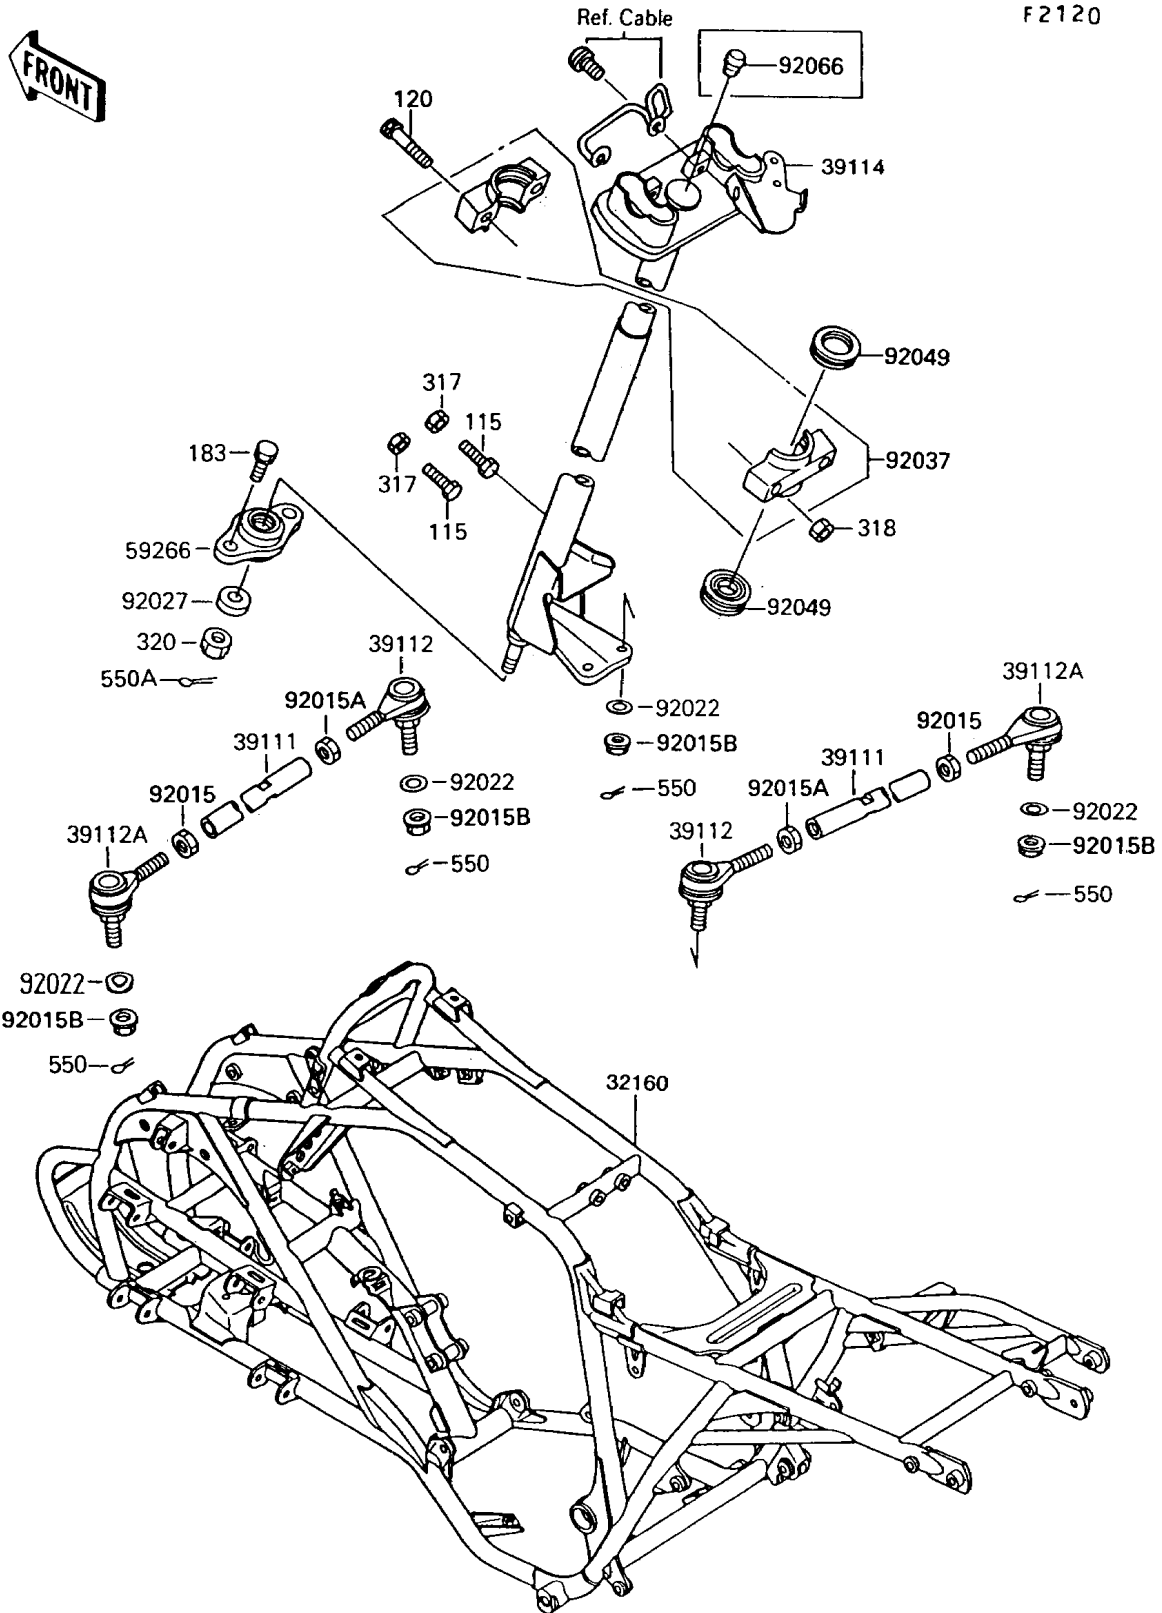

1995 Mojave 250 PARTS DIAGRAM

Frame

F 2120

1995 Mojave 250 PARTS LIST

Frame

ITEM NAME	PART NUMBER	QUANTITY
FRAME-COMP,L.GREEN (Ref # 32160)	32160-1279-CC	1
ROD-TIE (Ref # 39111)	39111-1069	2
RODEND-TIE (Ref # 39112)	39112-1063	2
RODEND-TIE (Ref # 39112A)	39112-1064	2
SHAFT-COMP-STRG,L.GREEN (Ref # 39114)	39114-1073-CC	1
JOINT-BALL (Ref # 59266)	59266-1066	1
NUT,LOCK,10MM (Ref # 92015)	92015-1460	2
NUT,LOCK,10MM (Ref # 92015A)	92015-1494	2
NUT,LOCK,FLANGED,10MM (Ref # 92015B)	92015-1717	4
WASHER,10.5X20X1 (Ref # 92022)	92022-239	4
COLLAR,10X21.3X7 (Ref # 92027)	92027-1817	1
CLAMP,STEERING SHAFT (Ref # 92037)	92037-1839	1
SEAL-OIL,SR7 25 34 7.8 NS (Ref # 92049)	92049-1278	2
PLUG (Ref # 92066)	92066-1220	1
BOLT-SMALL-UPSET (Ref # 115)	115H0830	2
BOLT-SOCKET,8X50 (Ref # 120)	120P0850	2
BOLT-UPSET-WS-SMALL (Ref # 183)	183G0822	2
NUT-HEX-SMALL,8MM (Ref # 317)	317H0800	2
NUT-HEX-SMALL,8MM (Ref # 318)	318B0800	2
NUT-CASTLE (Ref # 320)	320H1000	1
PIN-COTTER,2.0X15 (Ref # 550)	550D2015	4
PIN-COTTER,2.5X18 (Ref # 550A)	550D2518	1