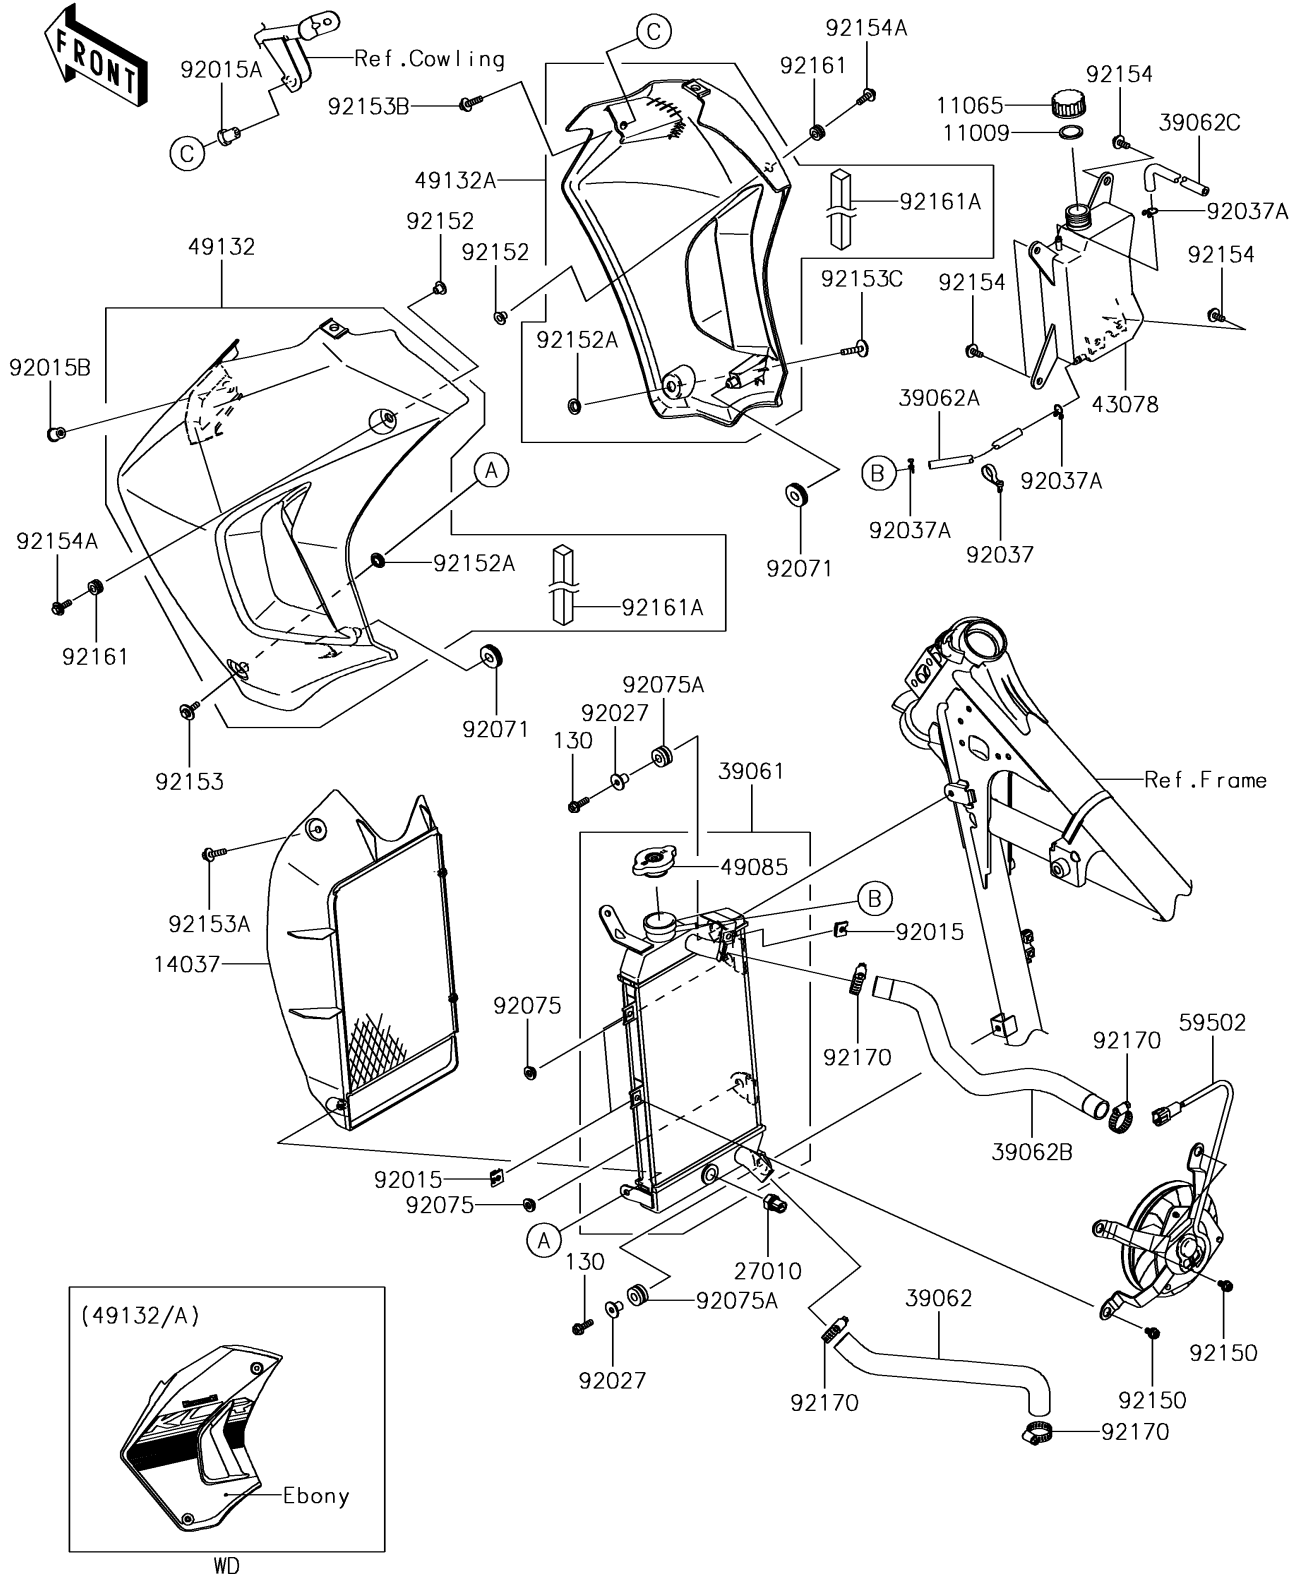

2018 KLR650 PARTS DIAGRAM

Radiator(EJS)

E3032A

2018 KLR650 PARTS LIST

Radiator(EJS)

ITEM NAME	PART NUMBER	QUANTITY
GASKET,RESERVOIR TANK CAP (Ref # 11009)	11009-1145	1
CAP (Ref # 11065)	11065-0969	1
BOLT-FLANGED,6X20 (Ref # 130)	130BA0620	2
SCREEN (Ref # 14037)	14037-0056	1
SWITCH (Ref # 27010)	27010-1443	1
RADIATOR-ASSY (Ref # 39061)	39061-0098	1
HOSE-COOLING,W/P-RAD. (Ref # 39062)	39062-0149	1
HOSE-COOLING,RESERVOIR-CAP (Ref # 39062A)	39062-0340	1
HOSE-COOLING,HEAD-RAD. (Ref # 39062B)	39062-0341	1
HOSE-COOLING,RESERVOIR (Ref # 39062C)	39062-1220	1
RESERVOIR (Ref # 43078)	43078-0583	1
CAP-ASSY-PRESSURE,P1.1 (Ref # 49085)	49085-1070	1
SHROUD-ENGINE,LH,EBONY (Ref # 49132)	49132-5121-H8	1
SHROUD-ENGINE,RH,EBONY (Ref # 49132A)	49132-5122-H8	1
FAN-ASSY (Ref # 59502)	59502-0583	1
NUT (Ref # 92015)	92015-1487	3
NUT,RUBBER,6MM (Ref # 92015A)	92015-1692	1
NUT (Ref # 92015B)	92015-1700	1
COLLAR,6.5X10X14.1 (Ref # 92027)	92027-1183	2
CLAMP,SPEED,L=58 (Ref # 92037)	92037-1163	1
CLAMP,TUBE (Ref # 92037A)	92037-147	3
GROMMET (Ref # 92071)	92071-1043	2
DAMPER,8MM (Ref # 92075)	92075-1138	2
DAMPER (Ref # 92075A)	92075-209	2
BOLT,6X12 (Ref # 92150)	92150-1186	3
COLLAR,6.3X8.3X9.2 (Ref # 92152)	92152-0237	2
COLLAR (Ref # 92152A)	92152-1235	2
BOLT,6X20 (Ref # 92153)	92153-0864	1
BOLT,FLANGED WP,6X25 (Ref # 92153A)	92153-1008	1

2018 KLR650 PARTS LIST

Radiator(EJS)

ITEM NAME	PART NUMBER	QUANTITY
BOLT,FLANGED,6X30 (Ref # 92153B)	92153-1457	1
BOLT,6X30 (Ref # 92153C)	92153-1895	1
BOLT,6X16 (Ref # 92154)	92154-0391	4
BOLT,FLANGED,6X20 (Ref # 92154A)	92154-0392	2
DAMPER (Ref # 92161)	92161-0056	2
DAMPER (Ref # 92161A)	92161-0509	2
CLAMP,COOLING HOSE (Ref # 92170)	92170-1033	4