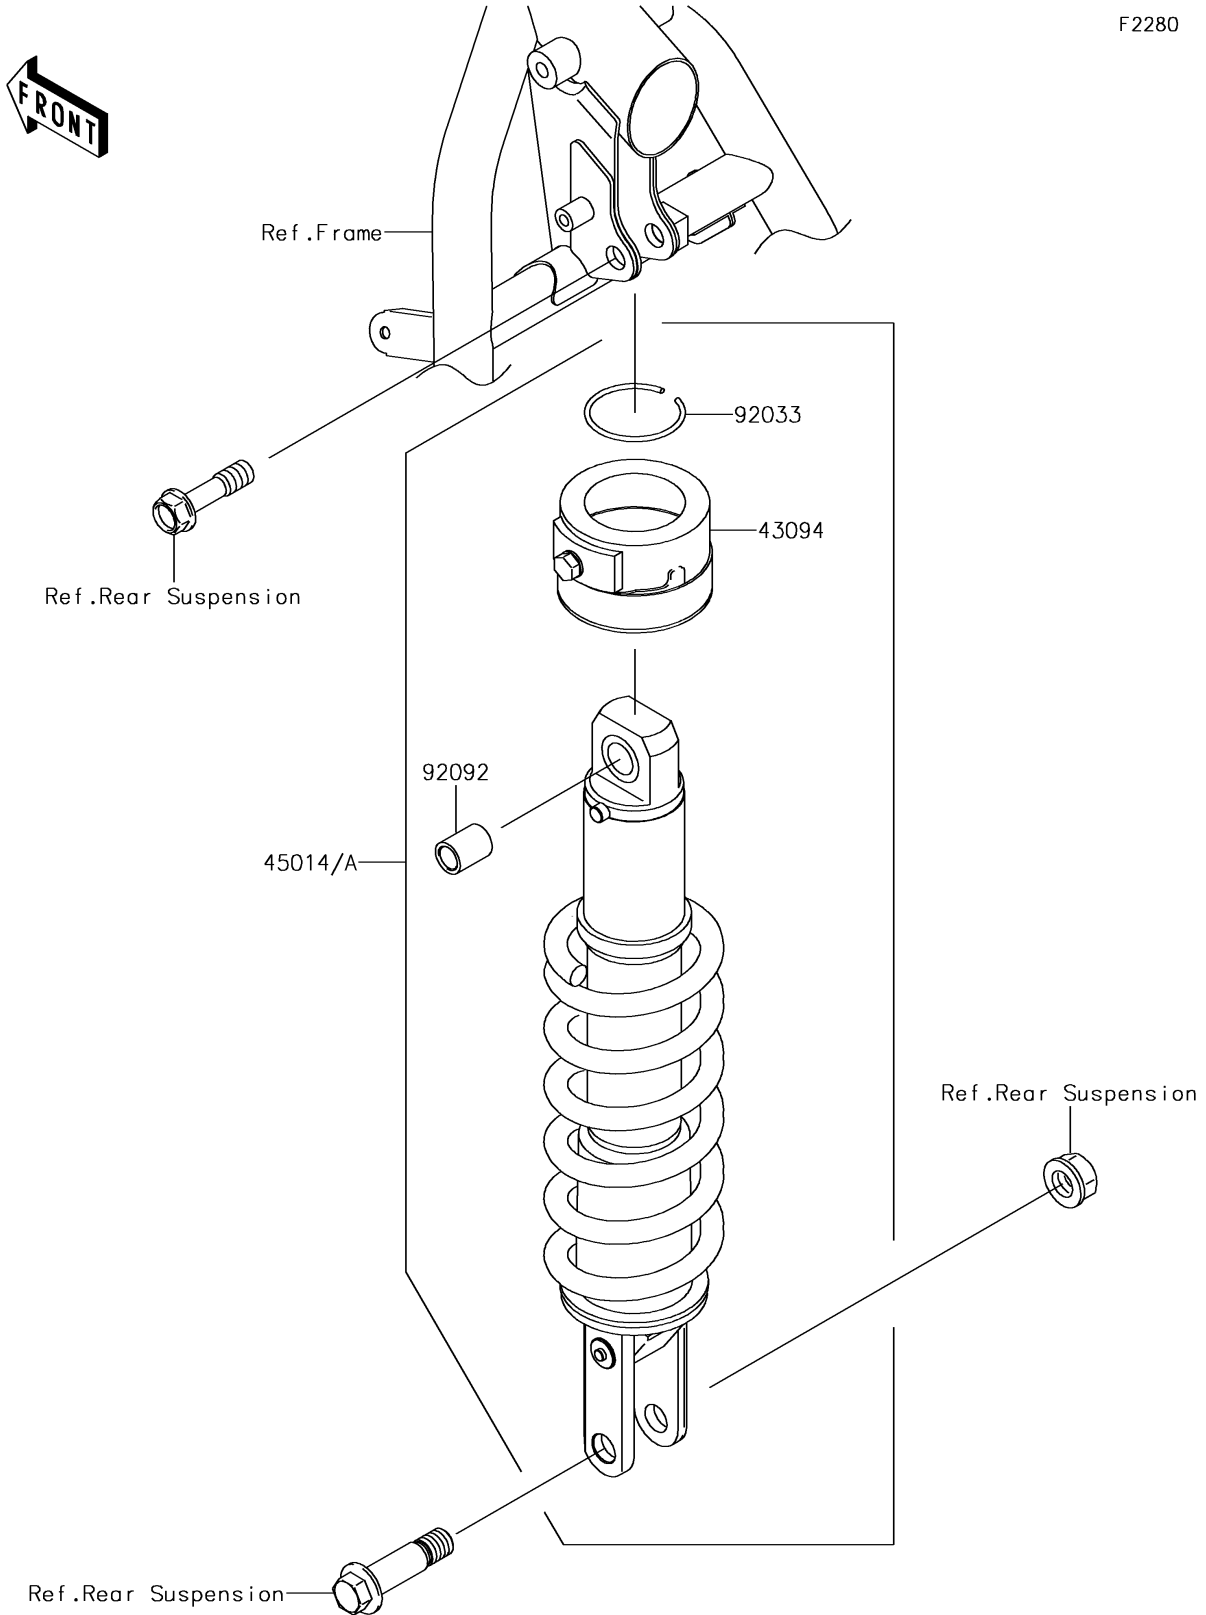

2018 KLR™ 650 PARTS DIAGRAM

Shock Absorber(s)

F2280

2018 KLR™ 650 PARTS LIST

Shock Absorber(s)

ITEM NAME	PART NUMBER	QUANTITY
ADJUSTER (Ref # 43094)	43094-0002	1
SHOCKABSORBER,P.SILVER (Ref # 45014)	45014-0448-458	1
RING-SNAP (Ref # 92033)	92033-1233	1
BUSHING-RUBBER (Ref # 92092)	92092-1063	1