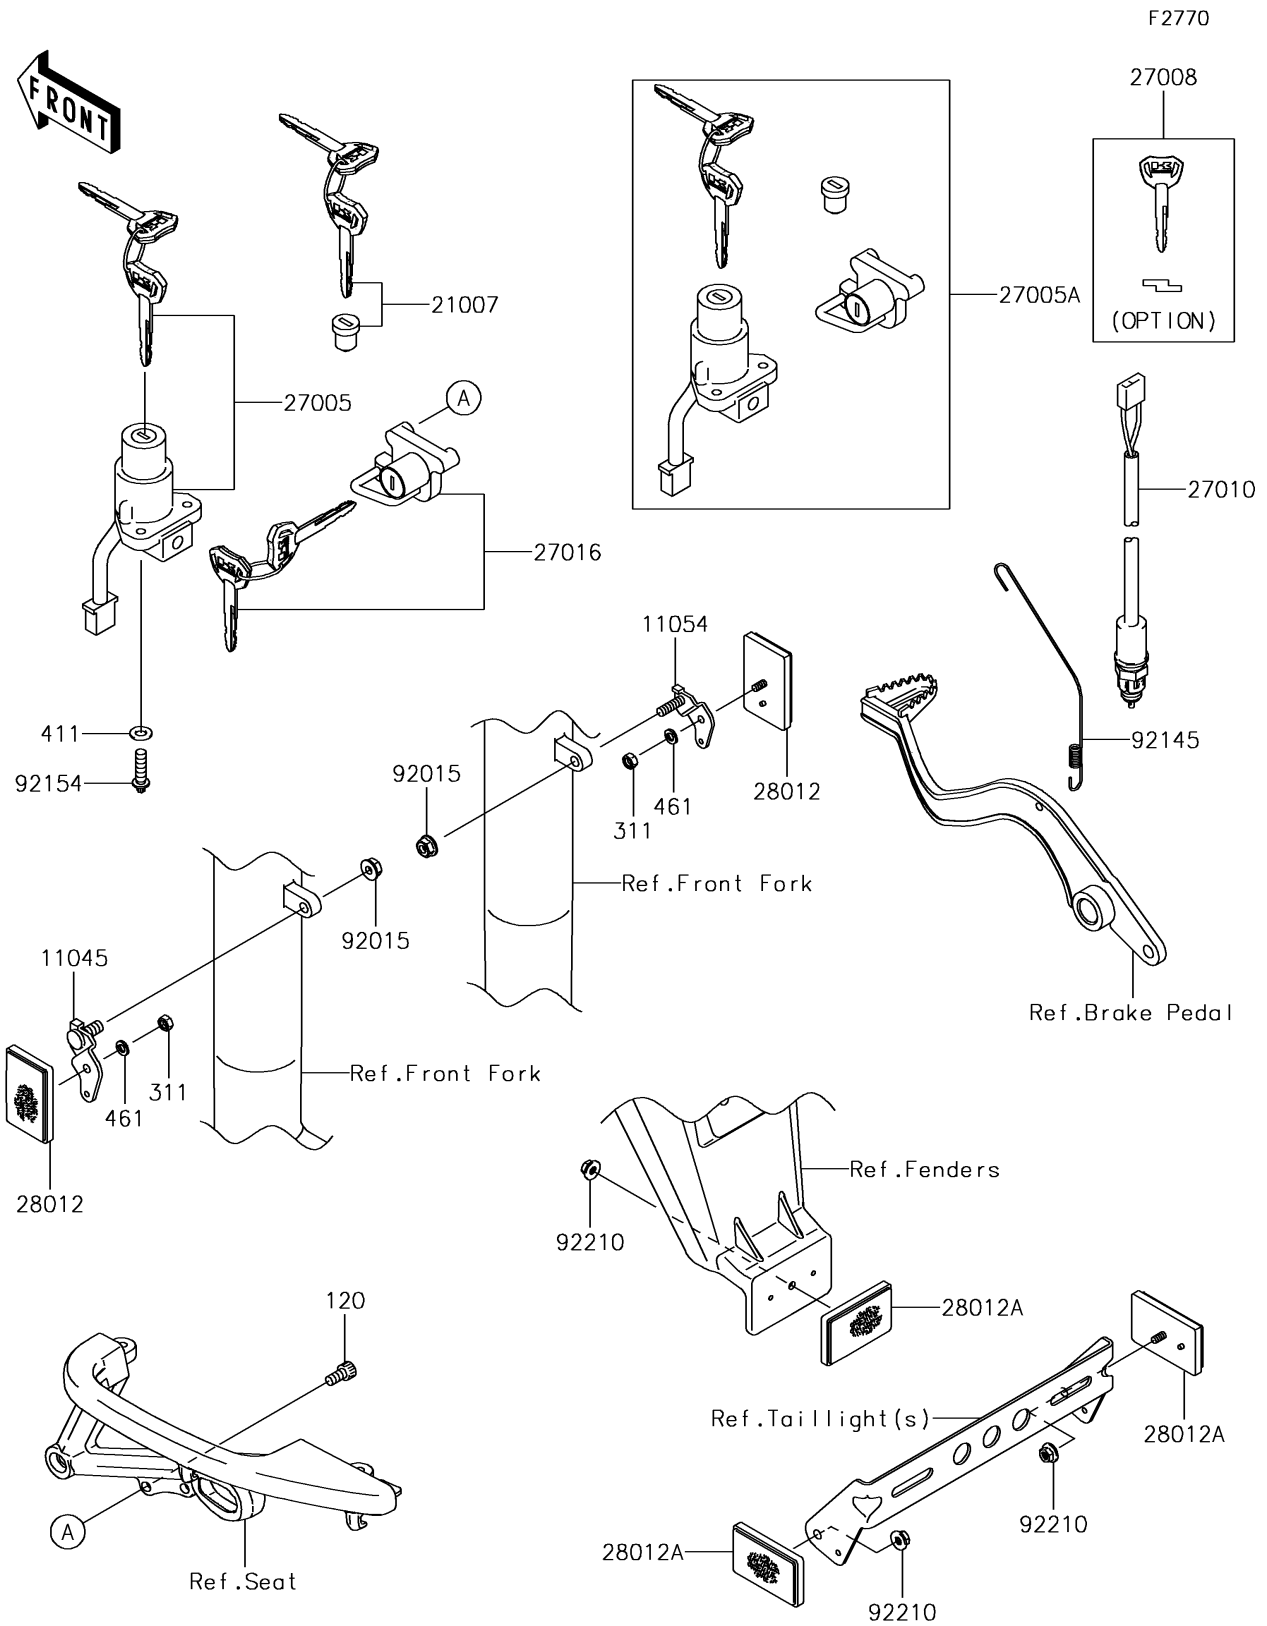

# 2018 KLR™ 650 CAMO PARTS DIAGRAM

Ignition Switch(EJF/EJFA)

## 2018 KLR™ 650 CAMO PARTS LIST

### Ignition Switch(EJF/EJFA)

ITEM NAME	PART NUMBER	QUANTITY
BRACKET,REFLECTOR,FR (Ref # 11045)	11045-1354	1
BRACKET,REFLECTOR,FR (Ref # 11054)	11054-1889	1
BOLT-SOCKET,6X12 (Ref # 120)	120CB0612	2
ROTOR,LOCK,TANK CAP (Ref # 21007)	21007-5074	1
SWITCH-ASSY-IGNITION (Ref # 27005)	27005-0647	1
SWITCH-ASSY-IGNITION (Ref # 27005A)	27005-5152	1
KEY-LOCK,BLANK (Ref # 27008)	27008-0559	1
SWITCH,REAR BRAKE (Ref # 27010)	27010-0119	1
LOCK-ASSY (Ref # 27016)	27016-5385	1
REFLECTOR-REFLEX (Ref # 28012)	28012-1003	2
REFLECTOR-REFLEX (Ref # 28012A)	28012-1088	3
NUT-HEX,5MM (Ref # 311)	311AB0500	2
WASHER-PLAIN,6MM (Ref # 411)	411AA0600	2
WASHER-SPRING,5MM (Ref # 461)	461DB0500	2
NUT,FLANGED,6MM,BLACK (Ref # 92015)	92015-1233	2
SPRING (Ref # 92145)	92145-0778	1
BOLT,TORX,6X22 (Ref # 92154)	92154-1858	2
NUT,FLANGED,5MM (Ref # 92210)	92210-0007	3