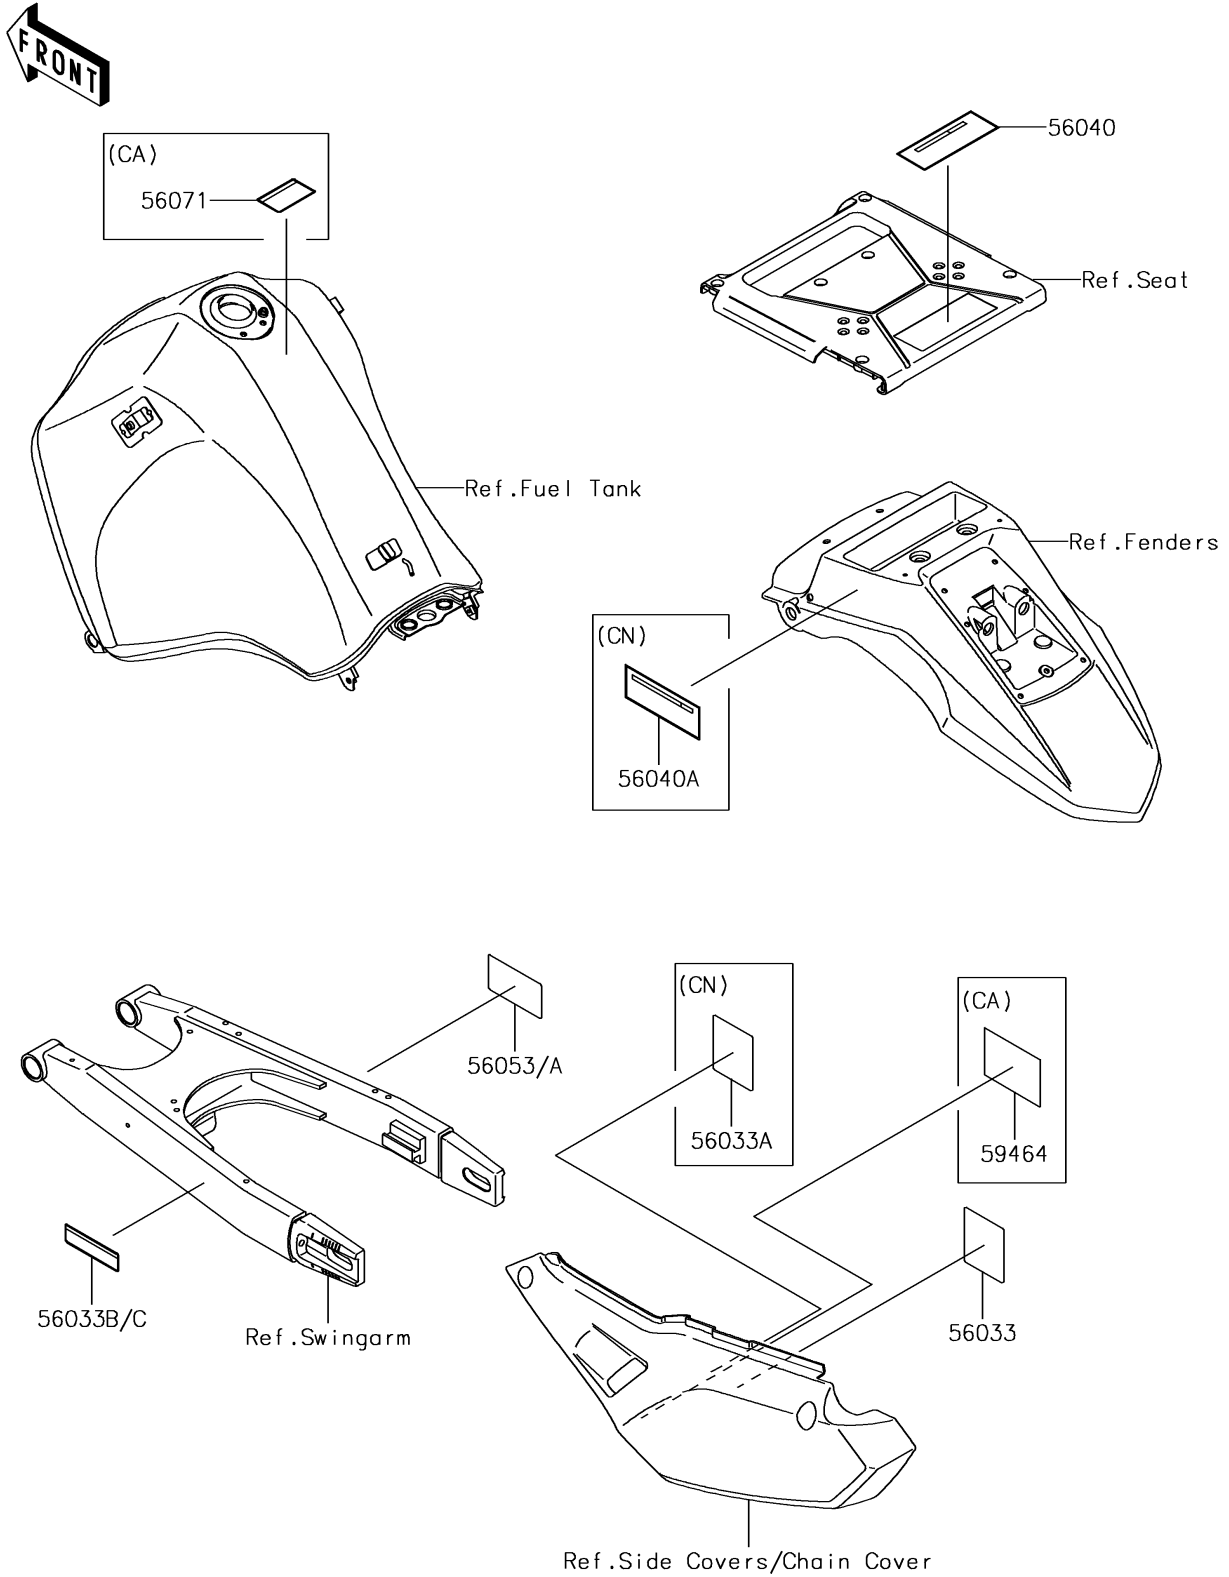

# 2018 KLR™ 650 CAMO PARTS DIAGRAM

Labels

F2860

## 2018 KLR™ 650 CAMO PARTS LIST

### Labels

ITEM NAME	PART NUMBER	QUANTITY
LABEL-MANUAL,BATTERY VENT (Ref # 56033)	56033-0317	1
LABEL-MANUAL,BATTERY VENT (Ref # 56033A)	56033-0318	1
LABEL-MANUAL,CHAIN (Ref # 56033B)	56033-0852	1
LABEL-MANUAL,CHAIN (Ref # 56033C)	56033-0918	1
LABEL-WARNING,CARRIER (Ref # 56040)	56040-1212	1
LABEL-WARNING,CARRIER (Ref # 56040A)	56040-1215	1
LABEL-SPECIFICATION,TIRE&LOAD (Ref # 56053)	56053-1462	1
LABEL-SPECIFICATION,TIRE&LOAD (Ref # 56053A)	56053-1463	1
LABEL-WARNING,EVAPO (Ref # 56071)	56071-0158	1
LABEL-CERTIFICATION,EVAPO ROUT (Ref # 59464)	59464-1549	1