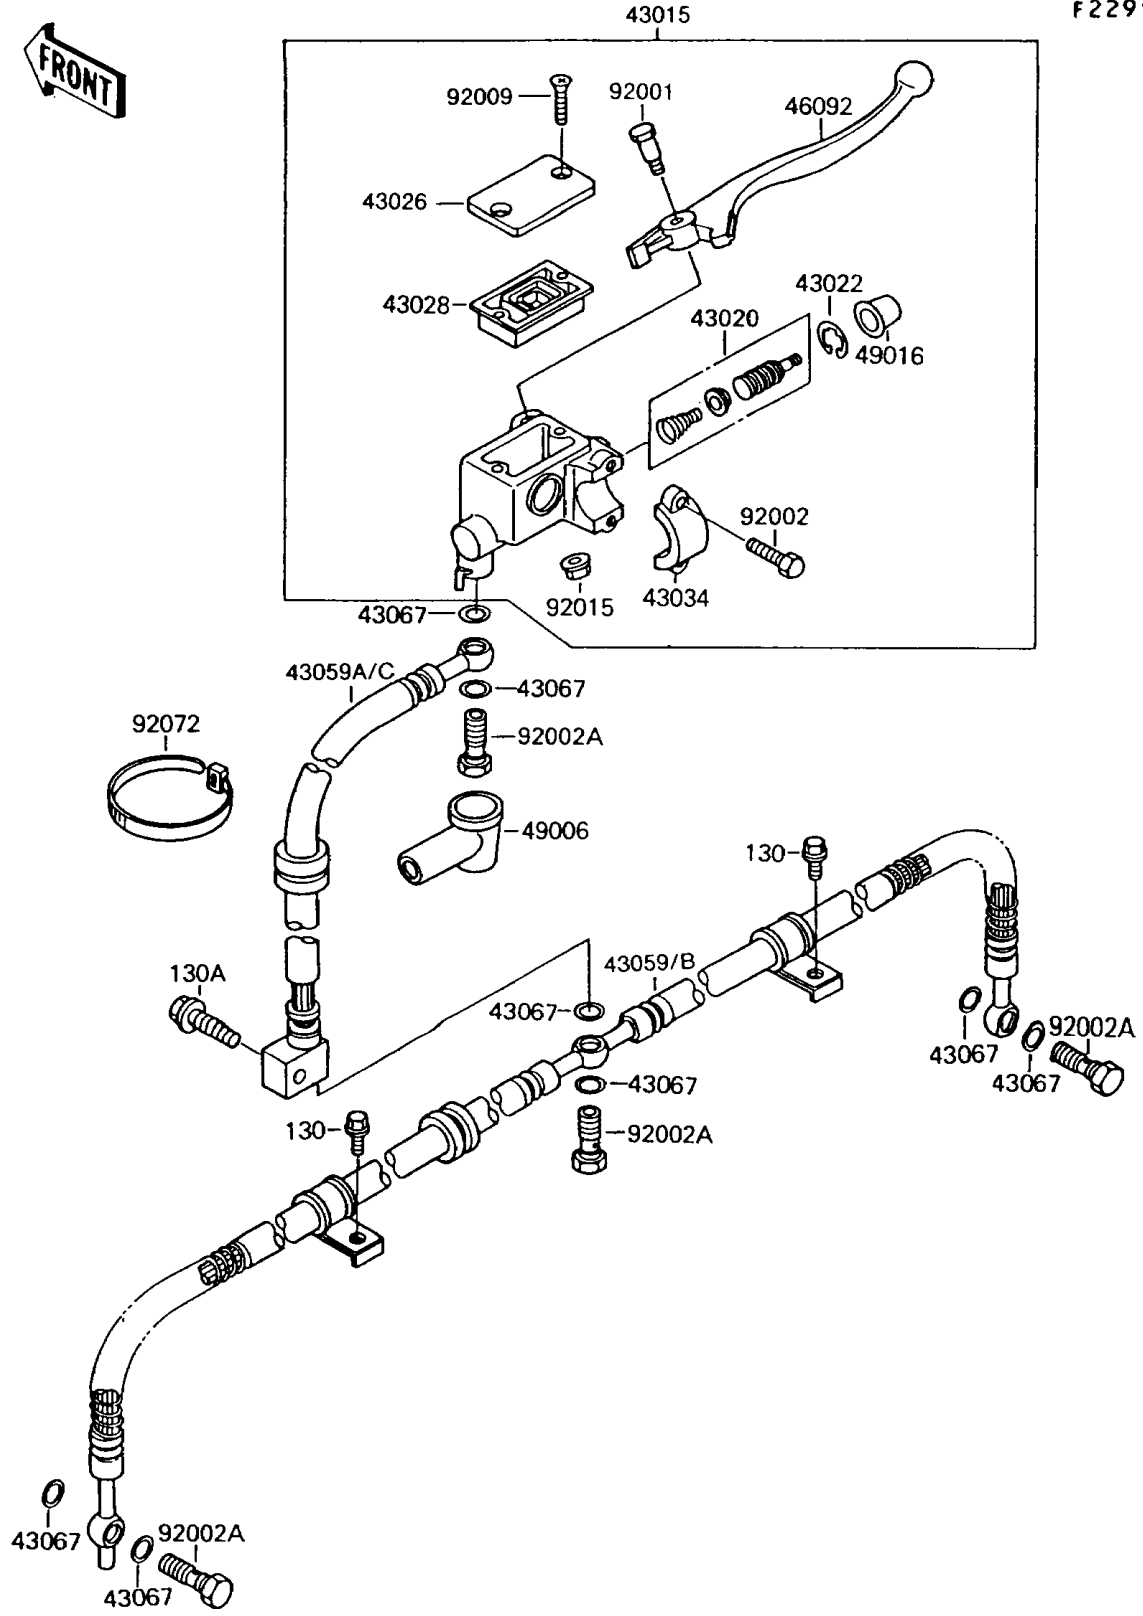

# 1994 Mojave 250 PARTS DIAGRAM

Front Master Cylinder

F2291

# 1994 Mojave 250 PARTS LIST

## Front Master Cylinder

ITEM NAME	PART NUMBER	QUANTITY
CYLINDER-ASSY-MASTER,FR (Ref # 43015)	43015-1489	1
PISTON-COMP-BRAKE,FR (Ref # 43020)	43020-1056	1
STOPPER-BRAKE,PISTON (Ref # 43022)	43022-1010	1
CAP-BRAKE (Ref # 43026)	43026-1074	1
DIAPHRAGM (Ref # 43028)	43028-1061	1
HOLDER-BRAKE,MASTER CYLINDER (Ref # 43034)	43034-1016	1
HOSE-BRAKE,FR (Ref # 43059)	43059-1344	1
HOSE-BRAKE,FR (Ref # 43059A)	43059-1345	1
WASHER,10.5X15X1.5 (Ref # 43067)	43067-001	8
LEVER-GRIP,FRONT BRAKE (Ref # 46092)	46092-1136	1
BOOT,DUST (Ref # 49006)	49006-1040	1
COVER-SEAL,MASTER CYLINDER (Ref # 49016)	49016-1044	1
BOLT,FRONT BRAKE LEVER (Ref # 92001)	92001-1728	1
BOLT (Ref # 92002)	92002-1860	2
BOLT,OIL,L=23 (Ref # 92002A)	92002-1888	4
SCREW,4MM (Ref # 92009)	92009-1458	2
NUT,FLANGED,6MM (Ref # 92015)	92015-1233	1
BAND,L=149 (Ref # 92072)	92072-031	1
BOLT-FLANGED,6X10 (Ref # 130)	130B0610	2
BOLT-FLANGED,8X25 (Ref # 130A)	130G0825	1