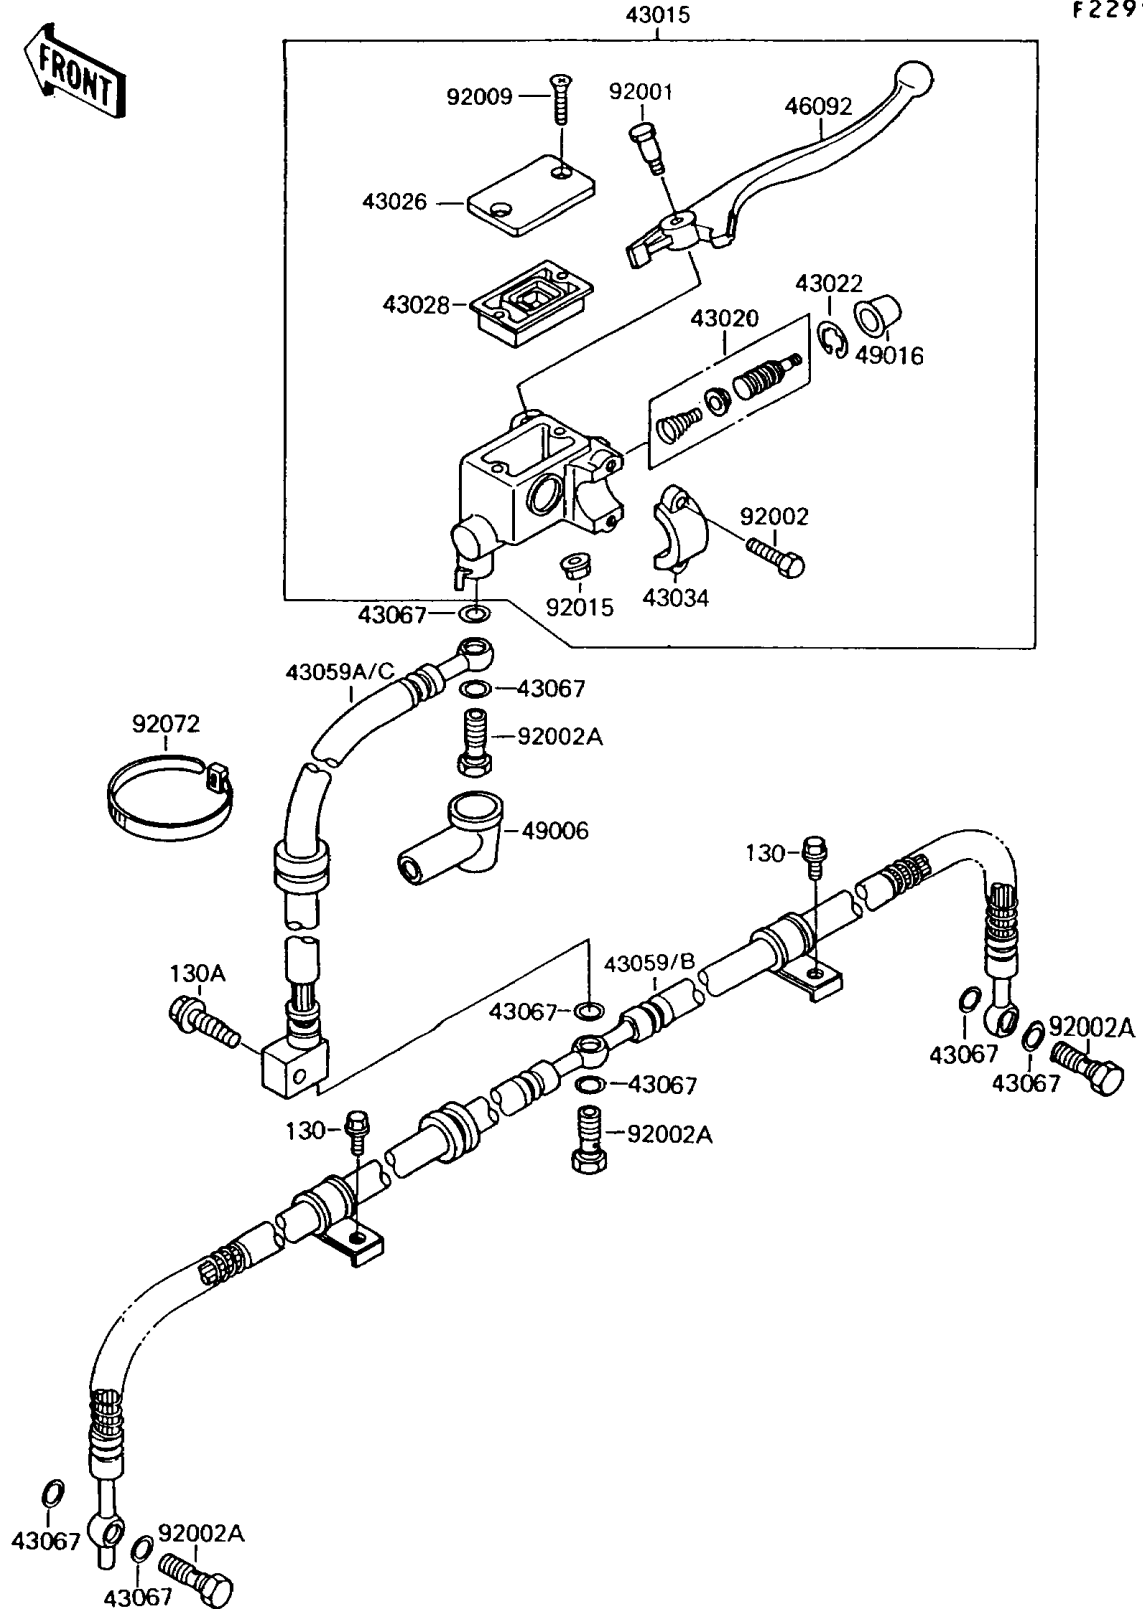

# 1995 Mojave 250 PARTS DIAGRAM

Front Master Cylinder

F2291

# 1995 Mojave 250 PARTS LIST

## Front Master Cylinder

ITEM NAME	PART NUMBER	QUANTITY
CYLINDER-ASSY-MASTER,FR (Ref # 43015)	43015-1489	1
PISTON-COMP-BRAKE,FR (Ref # 43020)	43020-1056	1
STOPPER-BRAKE,PISTON (Ref # 43022)	43022-1010	1
CAP-BRAKE (Ref # 43026)	43026-1074	1
DIAPHRAGM (Ref # 43028)	43028-1061	1
HOLDER-BRAKE,MASTER CYLINDER (Ref # 43034)	43034-1016	1
HOSE-BRAKE,FR (Ref # 43059B)	43059-1875	1
HOSE-BRAKE,FR (Ref # 43059C)	43059-1876	1
WASHER,10.5X15X1.5 (Ref # 43067)	43067-001	8
LEVER-GRIP,FRONT BRAKE (Ref # 46092)	46092-1136	1
BOOT,DUST (Ref # 49006)	49006-1040	1
COVER-SEAL,MASTER CYLINDER (Ref # 49016)	49016-1044	1
BOLT,FRONT BRAKE LEVER (Ref # 92001)	92001-1728	1
BOLT (Ref # 92002)	92002-1860	2
BOLT,OIL,L=23 (Ref # 92002A)	92002-1888	4
SCREW,4MM (Ref # 92009)	92009-1458	2
NUT,FLANGED,6MM (Ref # 92015)	92015-1233	1
BAND,L=149 (Ref # 92072)	92072-031	1
BOLT-FLANGED,6X10 (Ref # 130)	130B0610	2
BOLT-FLANGED,8X25 (Ref # 130A)	130G0825	1