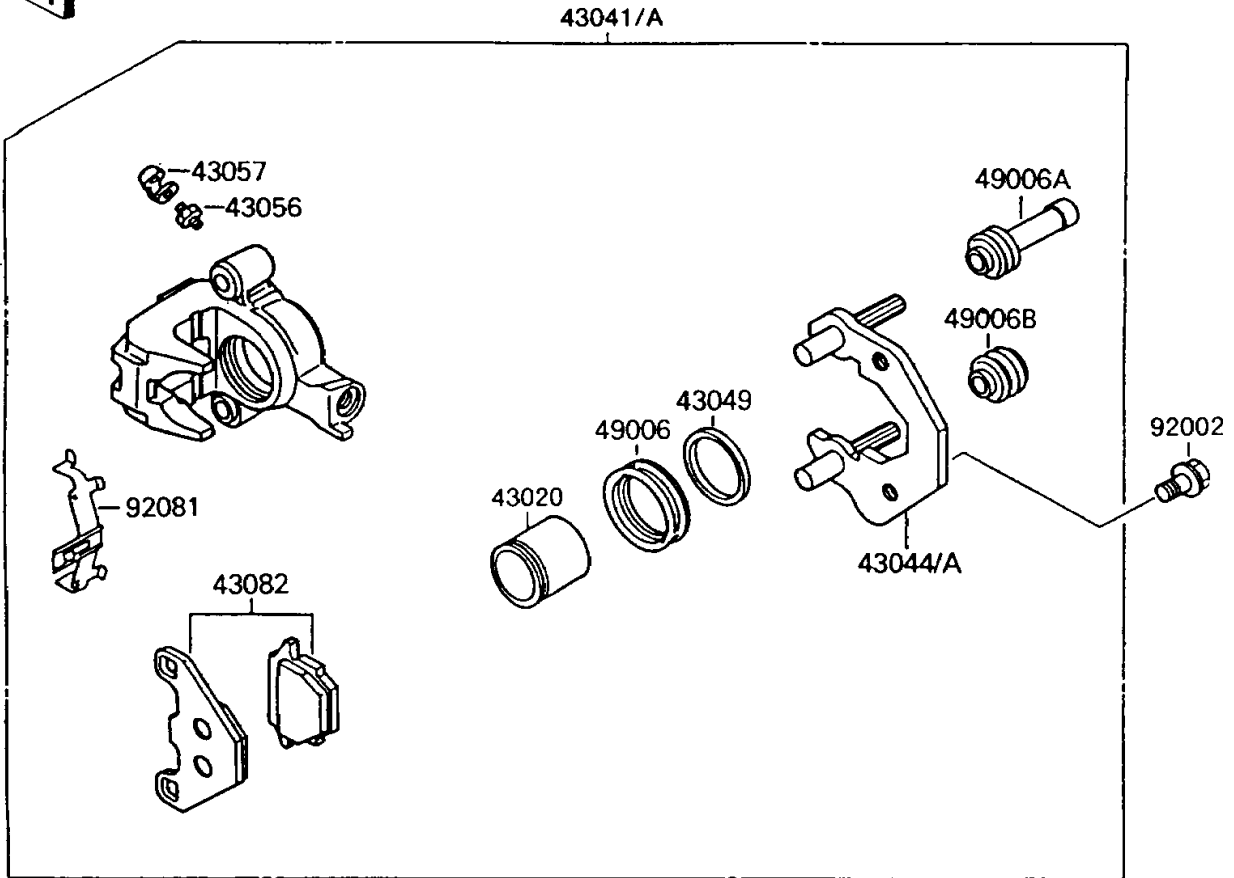

1994 Mojave 250 PARTS DIAGRAM

Front Brake

F2292

1994 Mojave 250 PARTS LIST

Front Brake

ITEM NAME	PART NUMBER	QUANTITY
DISC,FR (Ref # 41080)	41080-1171	2
PISTON-COMP-BRAKE (Ref # 43020)	43020-1093	2
CALIPER-ASSY,FR,LH (Ref # 43041)	43041-1522	1
CALIPER-ASSY,FR,RH (Ref # 43041A)	43041-1523	1
HOLDER-COMP-CALIPER,FR,LH (Ref # 43044)	43044-1064	1
HOLDER-COMP-CALIPER,FR,RH (Ref # 43044A)	43044-1065	1
PACKING (Ref # 43049)	43049-1016	2
BREATHER-BRAKE (Ref # 43056)	43056-1054	2
CAP-BREATHER (Ref # 43057)	43057-003	2
PAD-ASSY-BRAKE (Ref # 43082)	43082-1067	2
BOOT,PISTON SEAL (Ref # 49006)	49006-1053	2
BOOT,CALIPER (Ref # 49006A)	49006-1054	2
BOOT,CALIPER (Ref # 49006B)	49006-1055	2
BOLT,FLANGED,8X13 (Ref # 92002)	92002-1737	4
SPRING (Ref # 92081)	92081-1341	2
BOLT,SOCKET,8X20 (Ref # 92150)	92150-1760	6