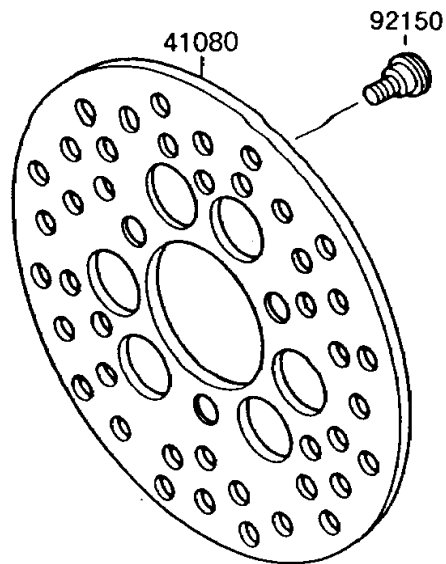

1994 Mojave 250 PARTS DIAGRAM

Front Brake

F2292

1994 Mojave 250 PARTS LIST

Front Brake

ITEM NAME	PART NUMBER	QUANTITY
DISC,FR (Ref # 41080)	41080-1171	2
PISTON-COMP-BRAKE (Ref # 43020)	43020-1093	2
CALIPER-ASSY,FR,LH (Ref # 43041)	43041-1522	1
CALIPER-ASSY,FR,RH (Ref # 43041A)	43041-1523	1
HOLDER-COMP-CALIPER,FR,LH (Ref # 43044)	43044-1064	1
HOLDER-COMP-CALIPER,FR,RH (Ref # 43044A)	43044-1065	1
PACKING (Ref # 43049)	43049-1016	2
BREATHER-BRAKE (Ref # 43056)	43056-1054	2
CAP-BREATHER (Ref # 43057)	43057-003	2
PAD-ASSY-BRAKE (Ref # 43082)	43082-1067	2
BOOT,PISTON SEAL (Ref # 49006)	49006-1053	2
BOOT,CALIPER (Ref # 49006A)	49006-1054	2
BOOT,CALIPER (Ref # 49006B)	49006-1055	2
BOLT,FLANGED,8X13 (Ref # 92002)	92002-1737	4
SPRING (Ref # 92081)	92081-1341	2
BOLT,SOCKET,8X20 (Ref # 92150)	92150-1760	6