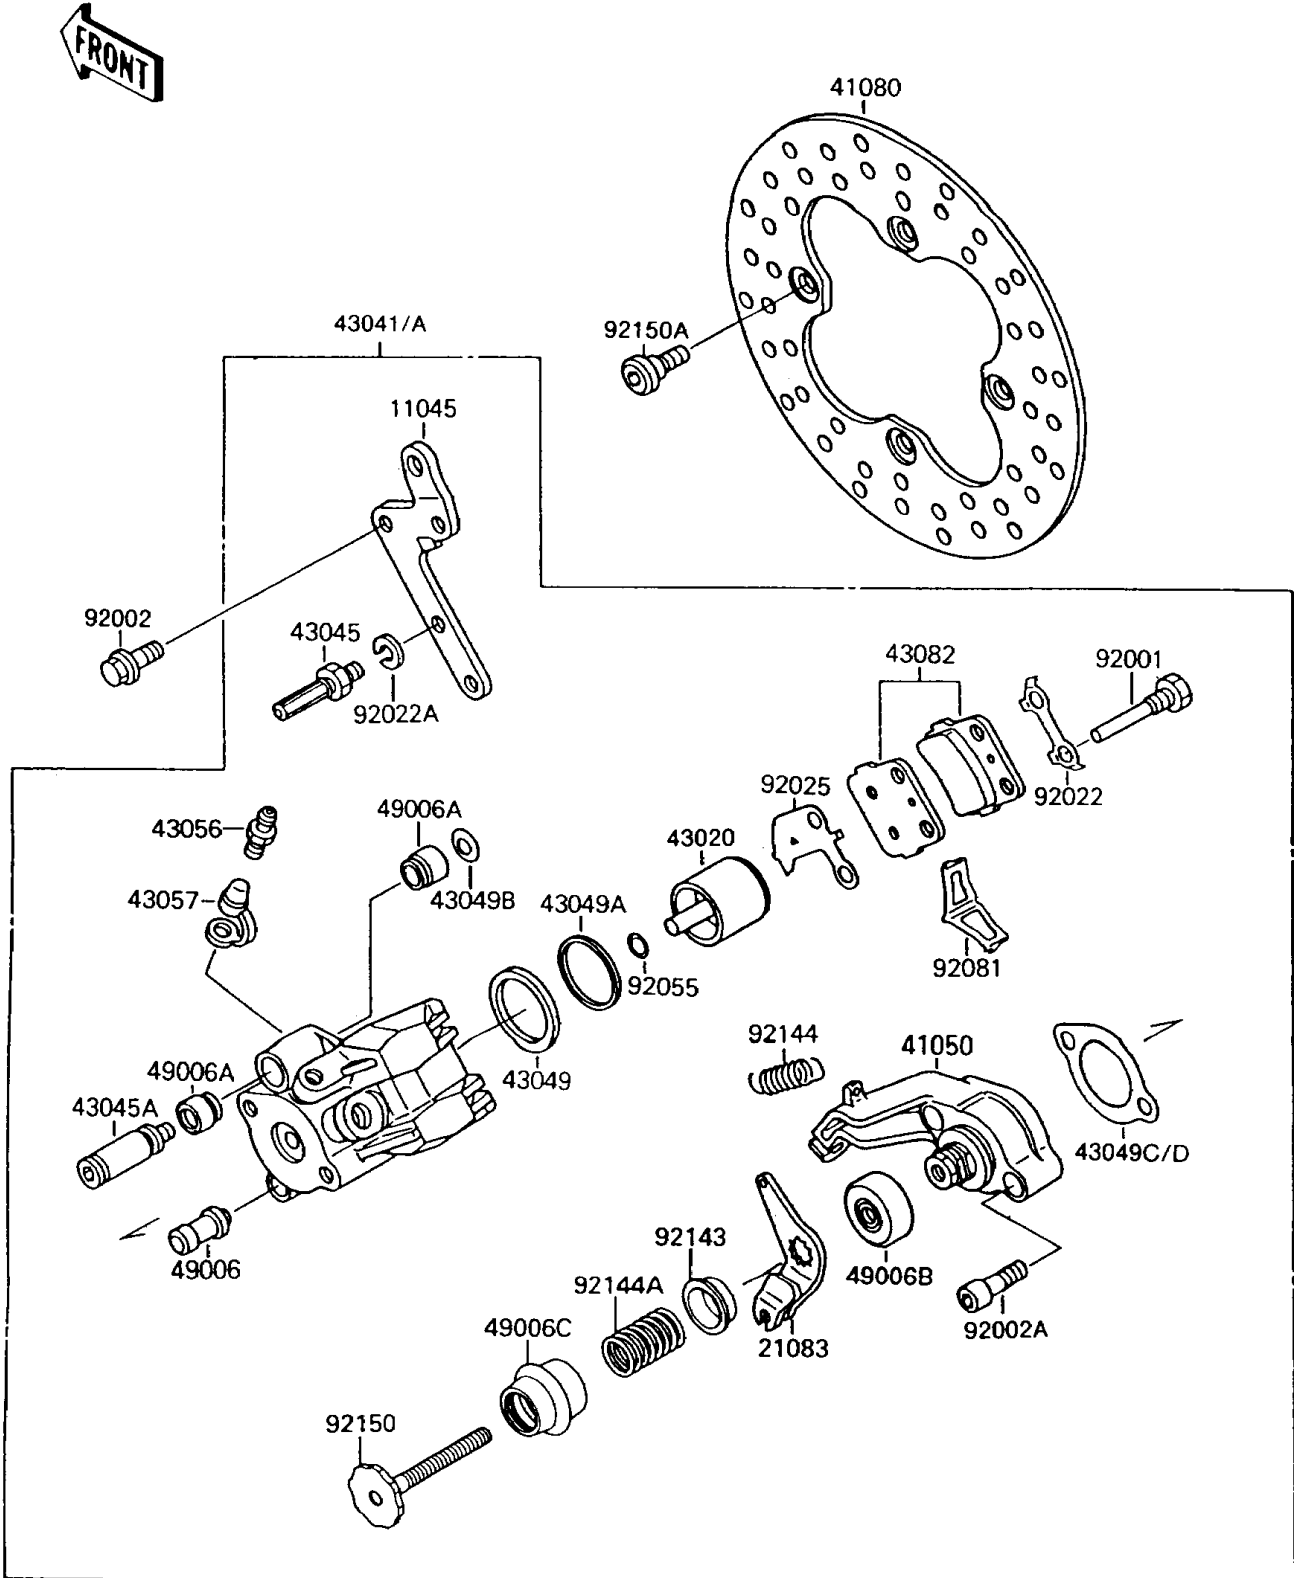

1994 Mojave 250 PARTS DIAGRAM

Rear Brake

F2294

1994 Mojave 250 PARTS LIST

Rear Brake

ITEM NAME	PART NUMBER	QUANTITY
BRACKET (Ref # 11045)	11045-1105	1
ARM (Ref # 21083)	21083-1070	1
CAM-BRAKE,RR CALIPER (Ref # 41050)	41050-1072	1
DISC,RR (Ref # 41080)	41080-1200	1
PISTON-COMP-BRAKE (Ref # 43020)	43020-1102	1
CALIPER-ASSY,RR (Ref # 43041)	43041-1524	1
SHAFT-CALIPER (Ref # 43045)	43045-1010	1
SHAFT-CALIPER (Ref # 43045A)	43045-1051	1
PACKING,PISTON SEAL (Ref # 43049)	43049-1023	1
PACKING,PISTON SEAL (Ref # 43049A)	43049-1024	1
PACKING (Ref # 43049B)	43049-1025	1
PACKING (Ref # 43049C)	43049-1053	1
BREATHER-BRAKE (Ref # 43056)	43056-1055	1
CAP-BREATHER (Ref # 43057)	43057-1001	1
PAD-ASSY-BRAKE (Ref # 43082)	43082-1066	1
BOOT,CALIPER (Ref # 49006)	49006-1088	1
BOOT,CALIPER (Ref # 49006A)	49006-1089	2
BOOT,CALIPER (Ref # 49006B)	49006-1193	1
BOOT,CALIPER (Ref # 49006C)	49006-1232	1
BOLT,PAD HOLDER (Ref # 92001)	92001-1723	2
BOLT,FLANGED,8X13 (Ref # 92002)	92002-1737	2
BOLT (Ref # 92002A)	92002-1772	2
WASHER,LOCK (Ref # 92022)	92022-1372	1
WASHER,WAVE (Ref # 92022A)	92022-1373	1
SHIM,PAD (Ref # 92025)	92025-1344	1
RING-O (Ref # 92055)	92055-1351	1
SPRING,PAD (Ref # 92081)	92081-1502	1
COLLAR (Ref # 92143)	92143-1202	1
SPRING (Ref # 92144)	92144-1037	1

1994 Mojave 250 PARTS LIST

Rear Brake

ITEM NAME	PART NUMBER	QUANTITY
SPRING,ADJUST (Ref # 92144A)	92144-1258	1
BOLT,ADJUST (Ref # 92150)	92150-1080	1
BOLT,SOCKET,8X20 (Ref # 92150A)	92150-1760	4