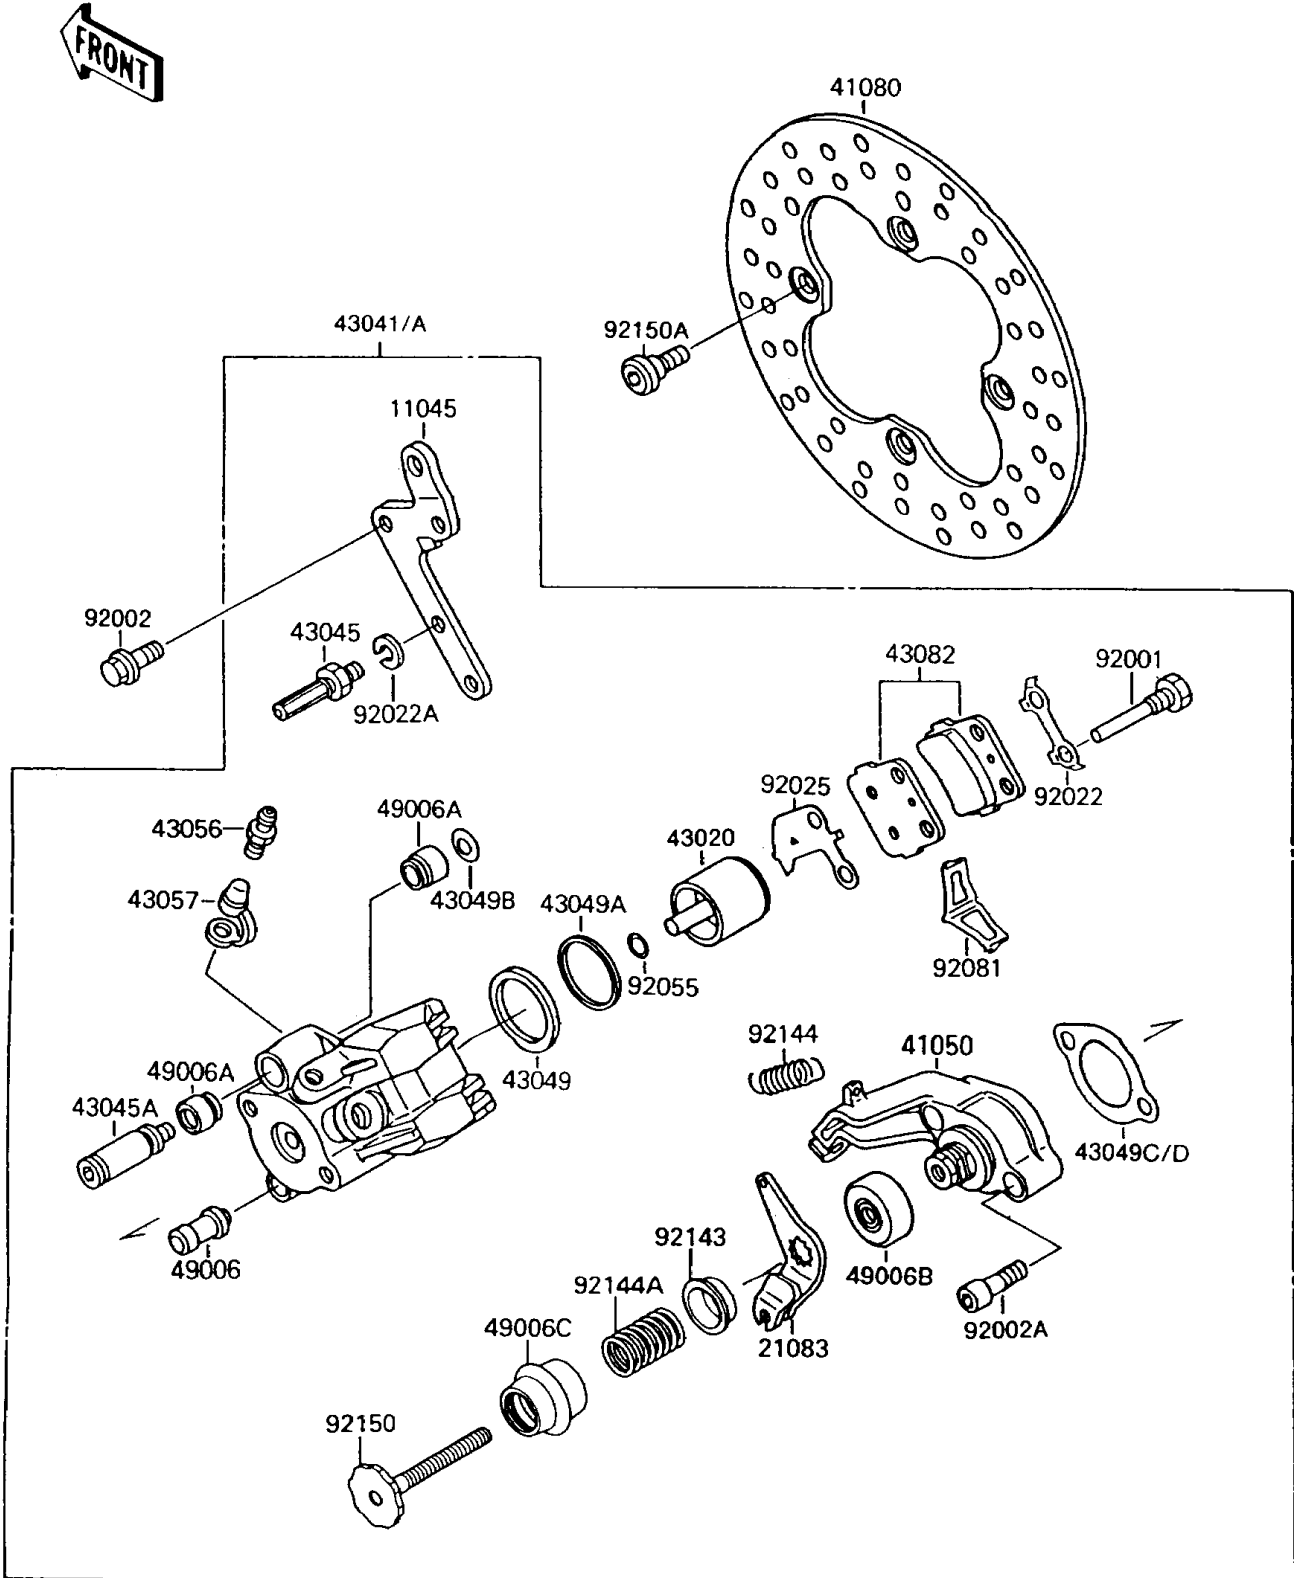

1995 Mojave 250 PARTS DIAGRAM

Rear Brake

F2294

1995 Mojave 250 PARTS LIST

Rear Brake

ITEM NAME	PART NUMBER	QUANTITY
BRACKET (Ref # 11045)	11045-1105	1
ARM (Ref # 21083)	21083-1070	1
CAM-BRAKE,RR CALIPER (Ref # 41050)	41050-1072	1
DISC,RR (Ref # 41080)	41080-1200	1
PISTON-COMP-BRAKE (Ref # 43020)	43020-1102	1
CALIPER-ASSY,RR (Ref # 43041A)	43041-1575	1
SHAFT-CALIPER (Ref # 43045)	43045-1010	1
SHAFT-CALIPER (Ref # 43045A)	43045-1051	1
PACKING,PISTON SEAL (Ref # 43049)	43049-1023	1
PACKING,PISTON SEAL (Ref # 43049A)	43049-1024	1
PACKING (Ref # 43049B)	43049-1025	1
PACKING (Ref # 43049D)	43049-1073	1
BREATHER-BRAKE (Ref # 43056)	43056-1055	1
CAP-BREATHER (Ref # 43057)	43057-1001	1
PAD-ASSY-BRAKE (Ref # 43082)	43082-1066	1
BOOT,CALIPER (Ref # 49006)	49006-1088	1
BOOT,CALIPER (Ref # 49006A)	49006-1089	2
BOOT,CALIPER (Ref # 49006B)	49006-1193	1
BOOT,CALIPER (Ref # 49006C)	49006-1232	1
BOLT,PAD HOLDER (Ref # 92001)	92001-1723	2
BOLT,FLANGED,8X13 (Ref # 92002)	92002-1737	2
BOLT (Ref # 92002A)	92002-1772	2
WASHER,LOCK (Ref # 92022)	92022-1372	1
WASHER,WAVE (Ref # 92022A)	92022-1373	1
SHIM,PAD (Ref # 92025)	92025-1344	1
RING-O (Ref # 92055)	92055-1351	1
SPRING,PAD (Ref # 92081)	92081-1502	1
COLLAR (Ref # 92143)	92143-1202	1
SPRING (Ref # 92144)	92144-1037	1

1995 Mojave 250 PARTS LIST

Rear Brake

ITEM NAME	PART NUMBER	QUANTITY
SPRING,ADJUST (Ref # 92144A)	92144-1258	1
BOLT,ADJUST (Ref # 92150)	92150-1080	1
BOLT,SOCKET,8X20 (Ref # 92150A)	92150-1760	4