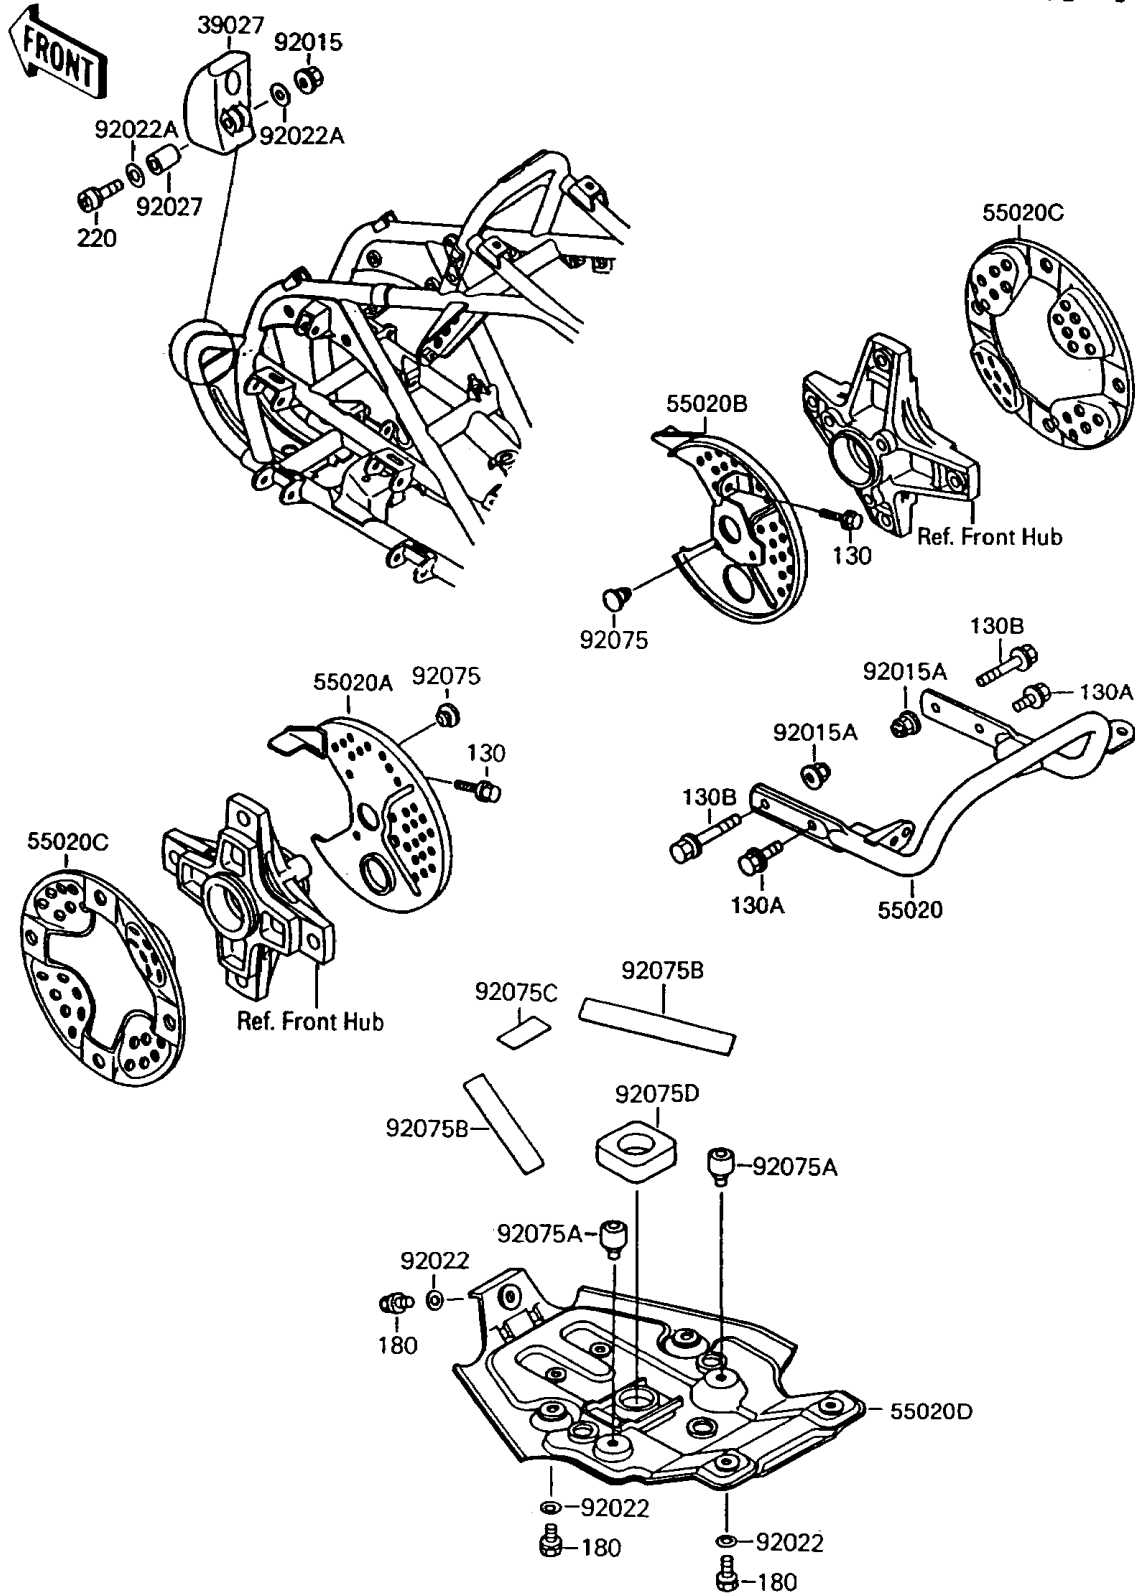

1994 Mojave 250 PARTS DIAGRAM

Guard(s)

F2680

1994 Mojave 250 PARTS LIST

Guard(s)

ITEM NAME	PART NUMBER	QUANTITY
BUMPER-FRONT (Ref # 39027)	39027-1051	2
GUARD,RR (Ref # 55020)	55020-1221	1
GUARD,FRONT HUB,INNER,LH (Ref # 55020A)	55020-1223	1
GUARD,FRONT HUB,INNER,RH (Ref # 55020B)	55020-1224	1
GUARD,FRONT HUB,OUTER (Ref # 55020C)	55020-1263	2
GUARD,ENGINE,L.GREEN (Ref # 55020D)	55020-1458-CC	1
NUT,FLANGED,6MM (Ref # 92015)	92015-1233	2
NUT,8MM (Ref # 92015A)	92015-1432	2
WASHER,6.5X20X1.6 (Ref # 92022)	92022-125	5
WASHER,7X16X1.2 (Ref # 92022A)	92022-1344	4
COLLAR,6.8X10X20 (Ref # 92027)	92027-1856	2
DAMPER,INNER (Ref # 92075)	92075-1822	6
DAMPER (Ref # 92075A)	92075-1828	2
DAMPER (Ref # 92075B)	92075-1829	2
DAMPER (Ref # 92075C)	92075-1830	1
DAMPER (Ref # 92075D)	92075-1872	1
BOLT-FLANGED,6X10 (Ref # 130)	130B0610	2
BOLT-FLANGED,8X20 (Ref # 130A)	130G0820	2
BOLT-FLANGED,8X60 (Ref # 130B)	130G0860	2
BOLT-UPSET-WS,6X16 (Ref # 180)	180G0616	5
SCREW-PAN-CROS,6X30,BLACK (Ref # 220)	220C0630	2