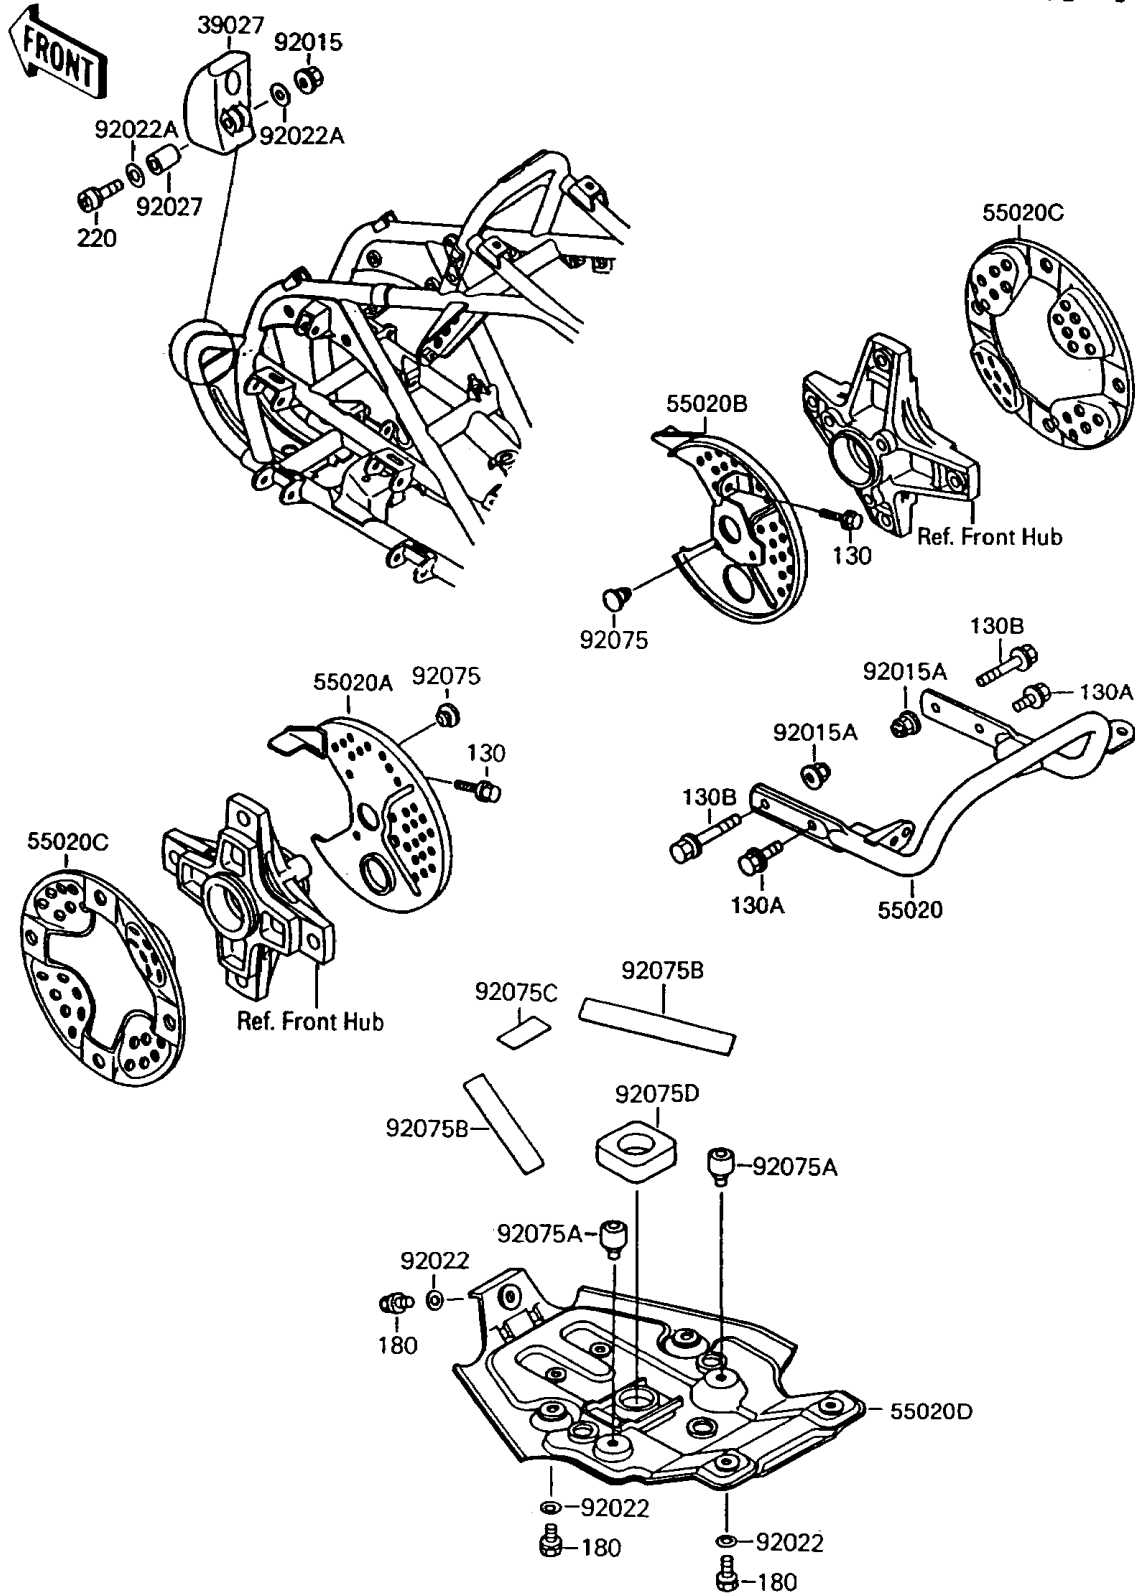

1995 Mojave 250 PARTS DIAGRAM

Guard(s)

F2680

1995 Mojave 250 PARTS LIST

Guard(s)

ITEM NAME	PART NUMBER	QUANTITY
BUMPER-FRONT (Ref # 39027)	39027-1051	2
GUARD,RR (Ref # 55020)	55020-1221	1
GUARD,FRONT HUB,INNER,LH (Ref # 55020A)	55020-1223	1
GUARD,FRONT HUB,INNER,RH (Ref # 55020B)	55020-1224	1
GUARD,FRONT HUB,OUTER (Ref # 55020C)	55020-1263	2
GUARD,ENGINE,L.GREEN (Ref # 55020D)	55020-1458-CC	1
NUT,FLANGED,6MM (Ref # 92015)	92015-1233	2
NUT,8MM (Ref # 92015A)	92015-1432	2
WASHER,6.5X20X1.6 (Ref # 92022)	92022-125	5
WASHER,7X16X1.2 (Ref # 92022A)	92022-1344	4
COLLAR,6.8X10X20 (Ref # 92027)	92027-1856	2
DAMPER,INNER (Ref # 92075)	92075-1822	6
DAMPER (Ref # 92075A)	92075-1828	2
DAMPER (Ref # 92075B)	92075-1829	2
DAMPER (Ref # 92075C)	92075-1830	1
DAMPER (Ref # 92075D)	92075-1872	1
BOLT-FLANGED,6X10 (Ref # 130)	130B0610	2
BOLT-FLANGED,8X20 (Ref # 130A)	130G0820	2
BOLT-FLANGED,8X60 (Ref # 130B)	130G0860	2
BOLT-UPSET-WS,6X16 (Ref # 180)	180G0616	5
SCREW-PAN-CROS,6X30,BLACK (Ref # 220)	220C0630	2