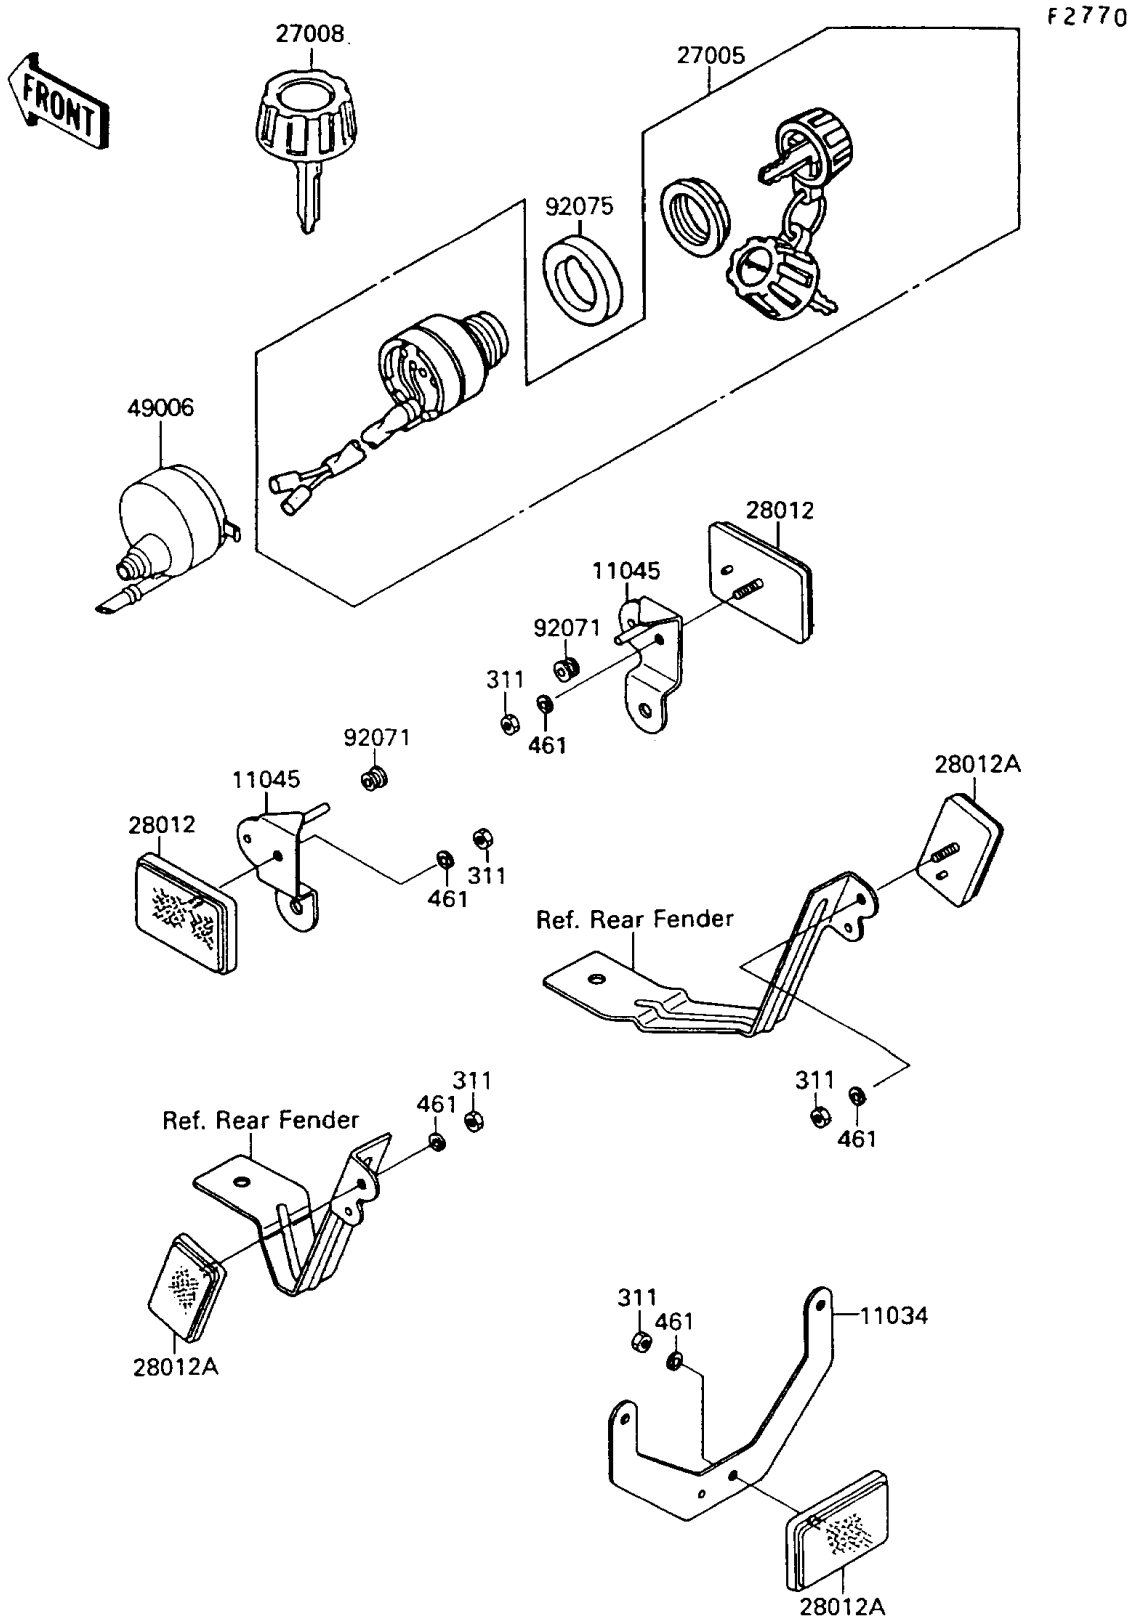

1994 Mojave 250 PARTS DIAGRAM

Ignition Switch

1994 Mojave 250 PARTS LIST

Ignition Switch

ITEM NAME	PART NUMBER	QUANTITY
BRACKET,REFLECTOR (Ref # 11034)	11034-4291	1
BRACKET,REFLECTOR (Ref # 11045)	11045-1562	2
SWITCH-ASSY-IGNITION (Ref # 27005)	27005-1119	1
KEY-LOCK,BLANK (Ref # 27008)	27008-1131	1
REFLECTOR-REFLEX (Ref # 28012)	28012-1003	2
REFLECTOR-REFLEX,RR (Ref # 28012A)	28012-1054	3
BOOT,IGNITION SWITCH (Ref # 49006)	49006-1207	1
GROMMET (Ref # 92071)	92071-1045	2
DAMPER (Ref # 92075)	92075-1842	1
NUT-HEX (Ref # 311)	311C0500	5
WASHER-SPRING,5MM,BLACK (Ref # 461)	461K0500	5