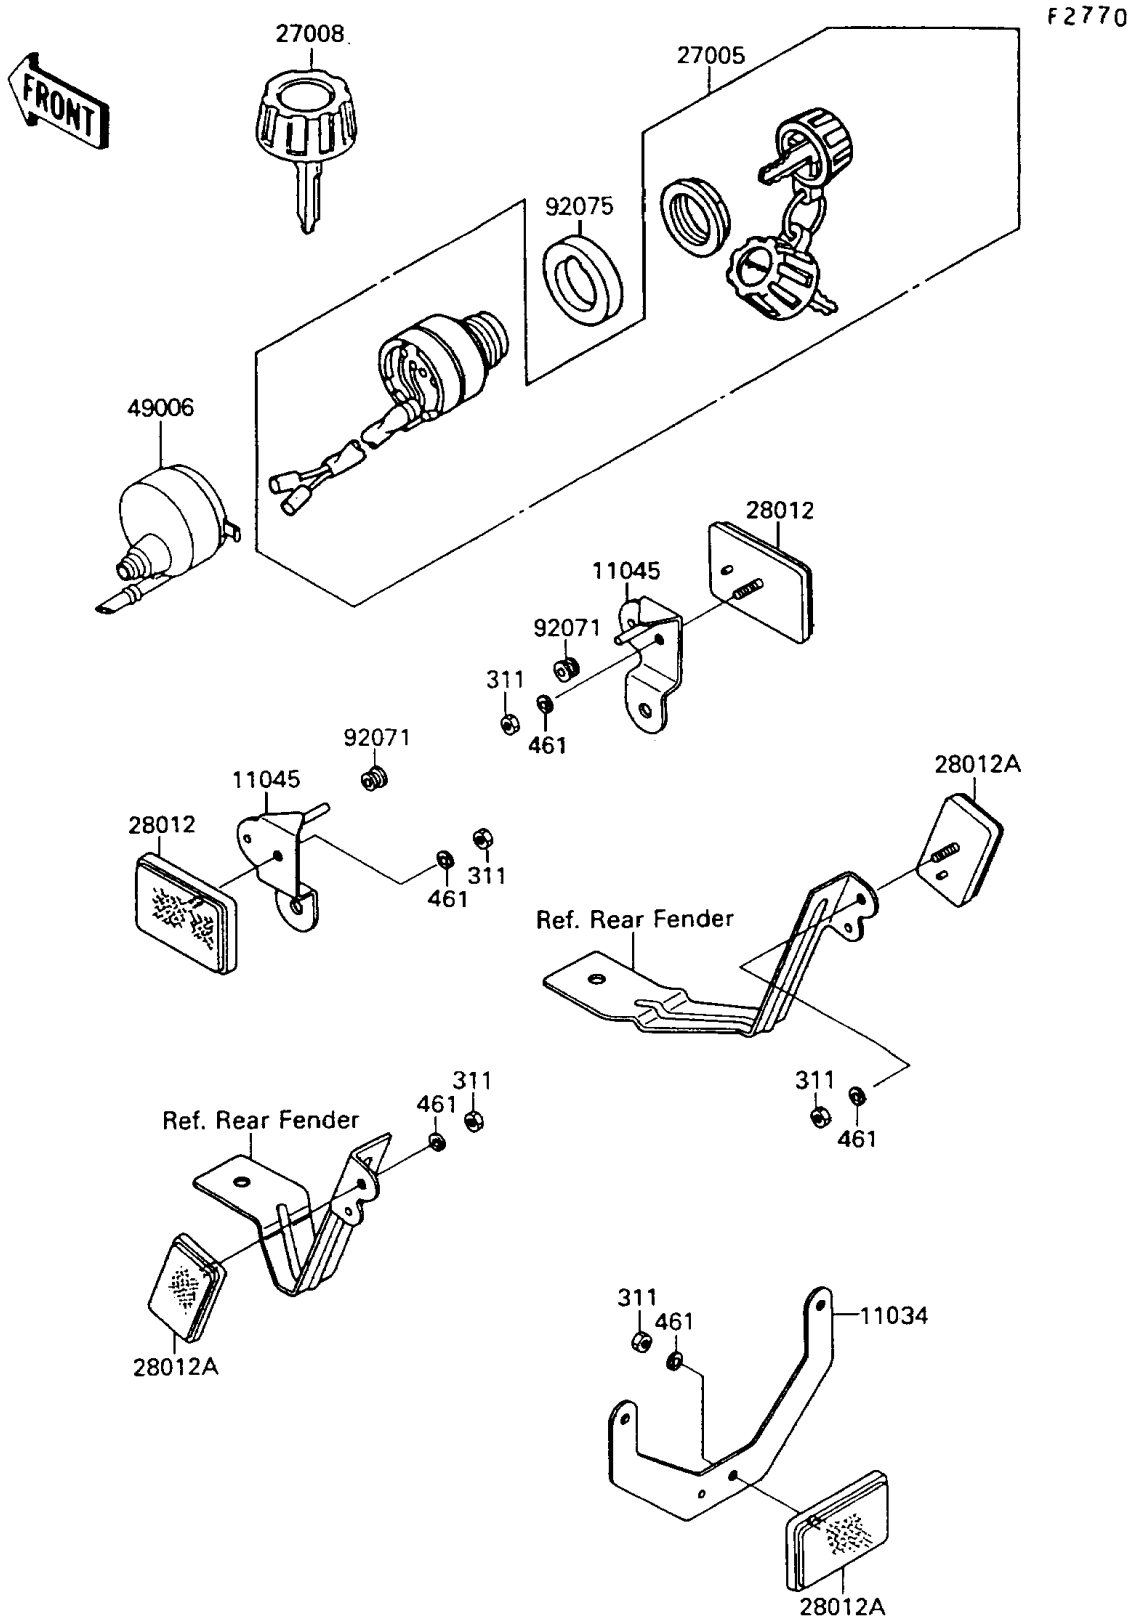

1995 Mojave 250 PARTS DIAGRAM

Ignition Switch

1995 Mojave 250 PARTS LIST

Ignition Switch

ITEM NAME	PART NUMBER	QUANTITY
BRACKET,REFLECTOR (Ref # 11034)	11034-4291	1
BRACKET,REFLECTOR (Ref # 11045)	11045-1562	2
SWITCH-ASSY-IGNITION (Ref # 27005)	27005-1119	1
KEY-LOCK,BLANK (Ref # 27008)	27008-1131	1
REFLECTOR-REFLEX (Ref # 28012)	28012-1003	2
REFLECTOR-REFLEX,RR (Ref # 28012A)	28012-1054	3
BOOT,IGNITION SWITCH (Ref # 49006)	49006-1207	1
GROMMET (Ref # 92071)	92071-1045	2
DAMPER (Ref # 92075)	92075-1842	1
NUT-HEX (Ref # 311)	311C0500	5
WASHER-SPRING,5MM,BLACK (Ref # 461)	461K0500	5