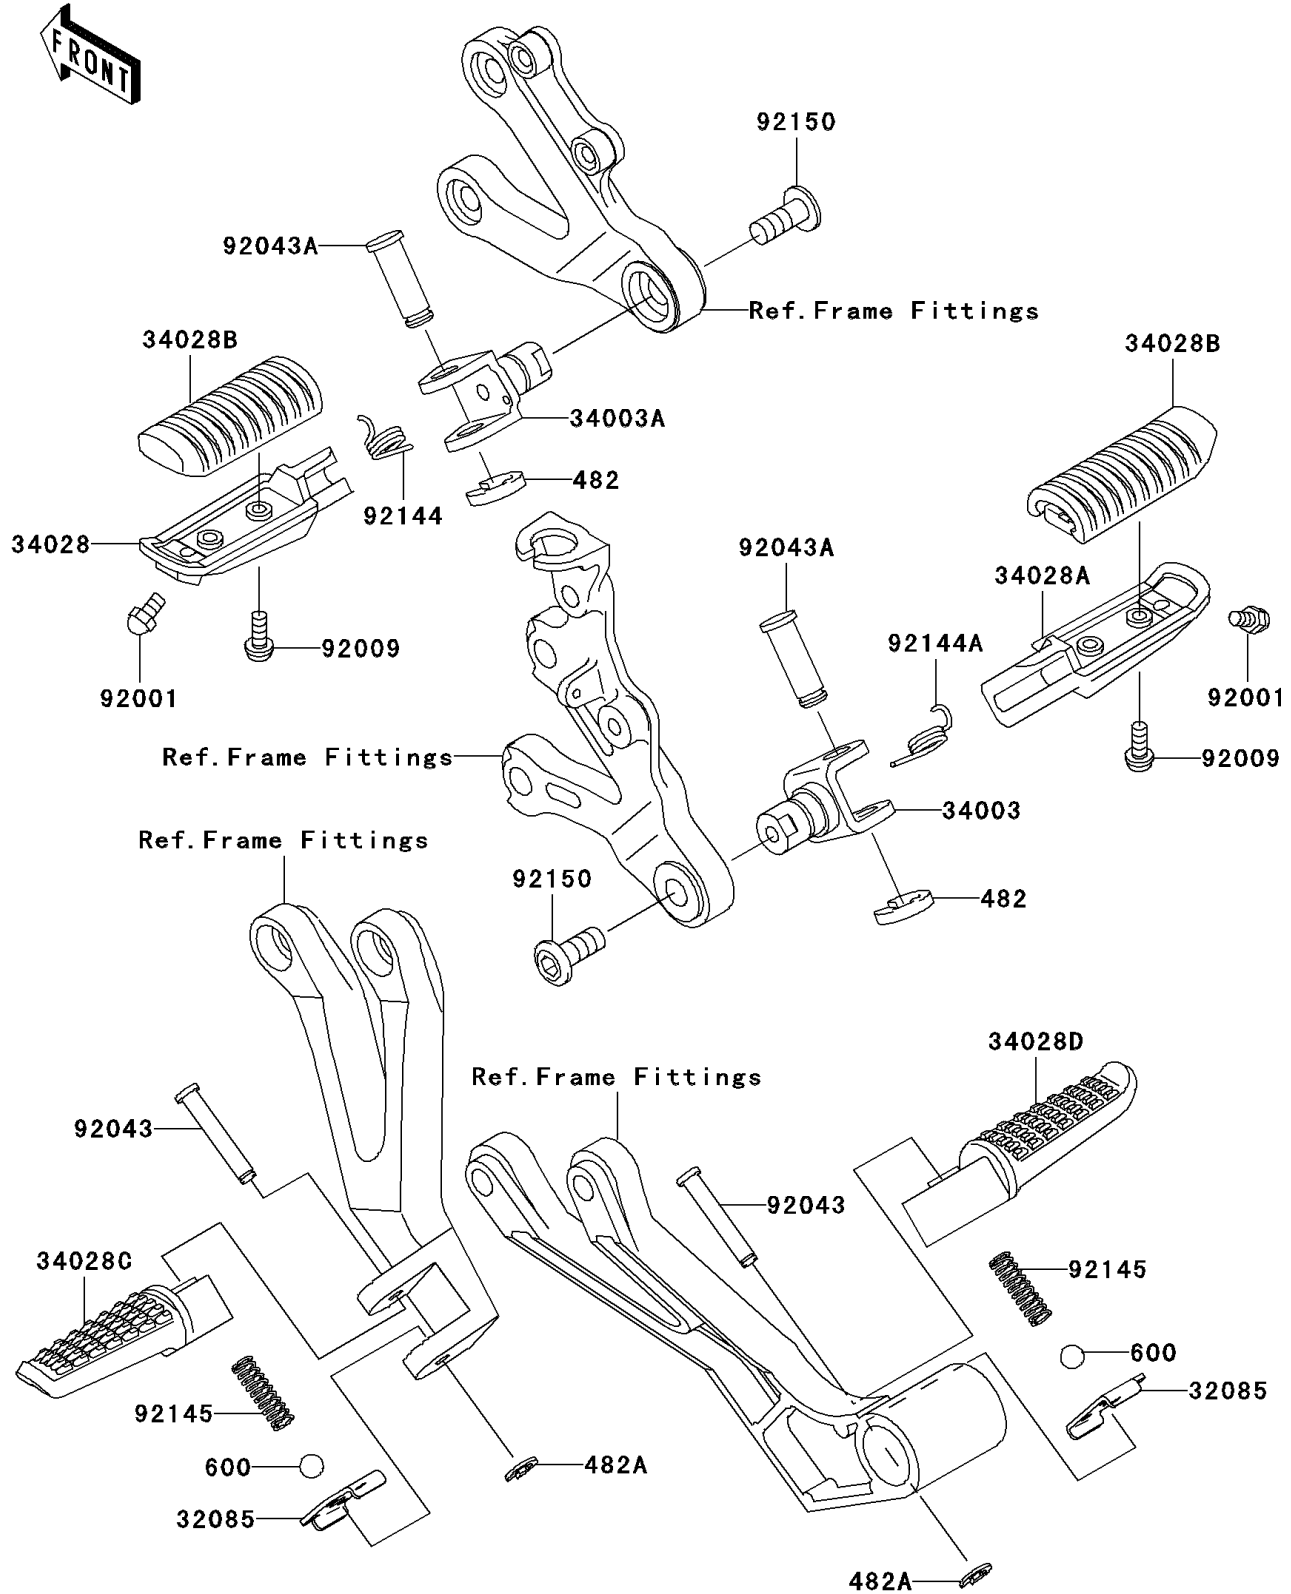

2008 ZZR® 600 PARTS DIAGRAM

Footrests

F2160

2008 ZZR® 600 PARTS LIST

Footrests

ITEM NAME	PART NUMBER	QUANTITY
CIRCLIP-TYPE-E,10MM (Ref # 482)	482L0100	2
CIRCLIP-TYPE-E,5MM (Ref # 482A)	482L5000	2
BALL-STEEL,1/4" (Ref # 600)	600A0800	2
STOPPER,REAR STEP (Ref # 32085)	32085-0046	2
HOLDER-STEP (Ref # 34003)	34003-1327	1
HOLDER-STEP (Ref # 34003A)	34003-1474	1
STEP,FR,LH (Ref # 34028)	34028-1428	1
STEP,FR,RH (Ref # 34028A)	34028-1429	1
STEP,FR,RUBBER (Ref # 34028B)	34028-1430	2
STEP,RR,LH (Ref # 34028C)	34028-1480	1
STEP,RR,RH (Ref # 34028D)	34028-1481	1
BOLT,BANK SENSOR (Ref # 92001)	92001-1905	2
SCREW,5X14 (Ref # 92009)	92009-1404	4
PIN,6X40 (Ref # 92043)	92043-1595	2
PIN,12X37 (Ref # 92043A)	92043-1641	2
SPRING,STEP RETURN (Ref # 92144)	92144-1567	1
SPRING,STEP RETURN (Ref # 92144A)	92144-1568	1
SPRING (Ref # 92145)	92145-1319	2
BOLT,SOCKET,10X25 (Ref # 92150)	92150-1268	2