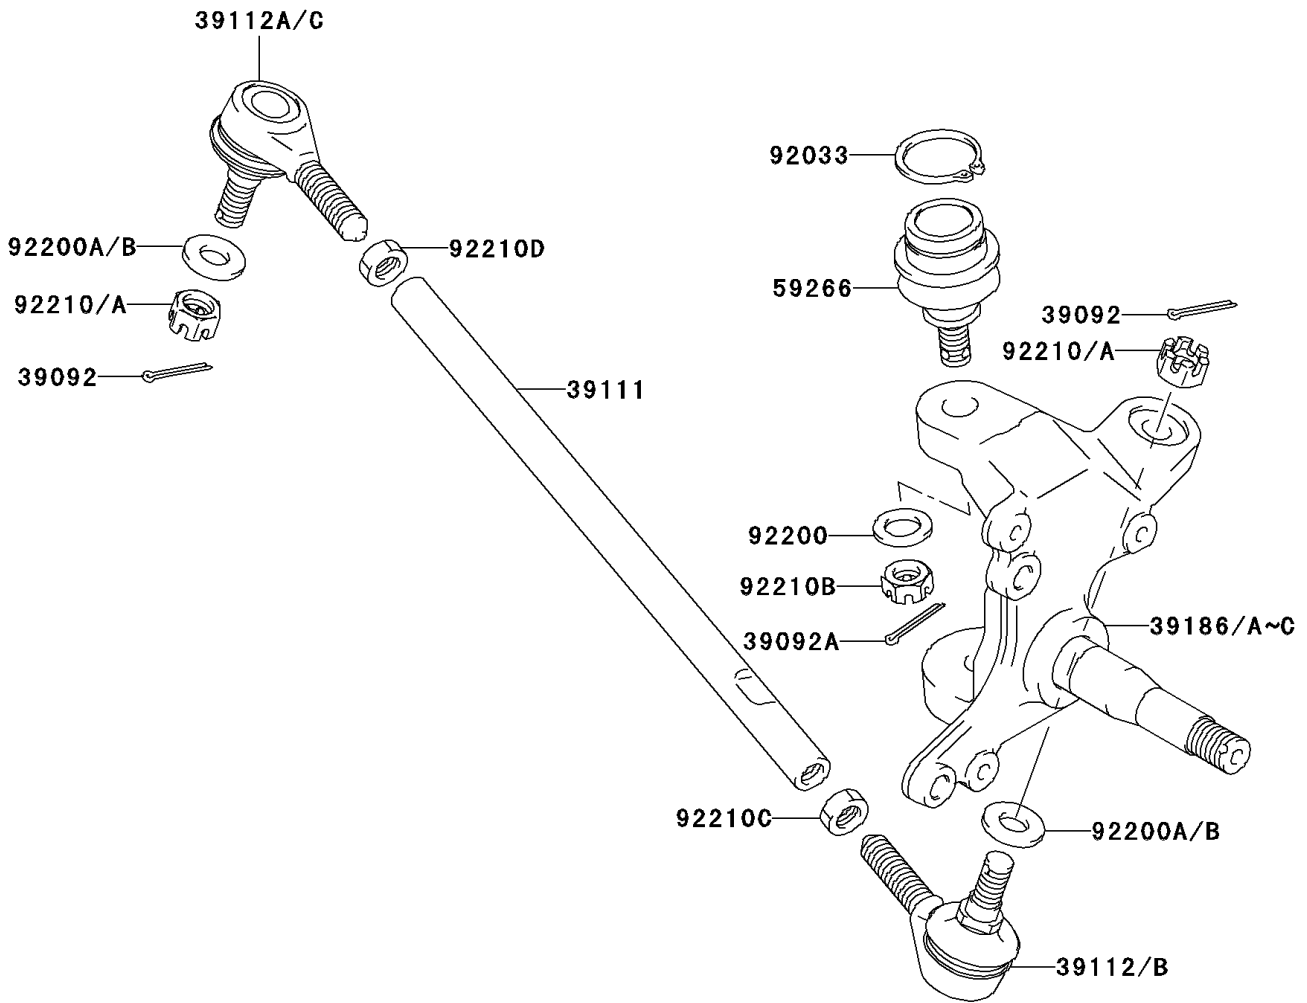

# 2003 KFX400 PARTS DIAGRAM

Knuckle Arm(A1/A2)

F2145

## 2003 KFX400 PARTS LIST

### Knuckle Arm(A1/A2)

ITEM NAME	PART NUMBER	QUANTITY
PIN-HAIR,COTTER (Ref # 39092)	39092-S005	4
PIN-HAIR (Ref # 39092A)	39092-S011	4
ROD-TIE (Ref # 39111)	39111-S004	2
RODEND-TIE (Ref # 39112)	39112-S007	2
RODEND-TIE (Ref # 39112A)	39112-S008	2
KNUCKLE,RH (Ref # 39186)	39186-S005	1
KNUCKLE,LH (Ref # 39186A)	39186-S006	1
JOINT-BALL (Ref # 59266)	59266-S001	4
RING-SNAP (Ref # 92033)	92033-S038	4
WASHER (Ref # 92200)	92200-S029	4
WASHER (Ref # 92200B)	92200-S149	4
NUT (Ref # 92210)	92210-S015	4
NUT (Ref # 92210B)	92210-S064	4
NUT,TIE-ROD (Ref # 92210C)	92210-S072	2
NUT,TIE-ROD (Ref # 92210D)	92210-S073	2