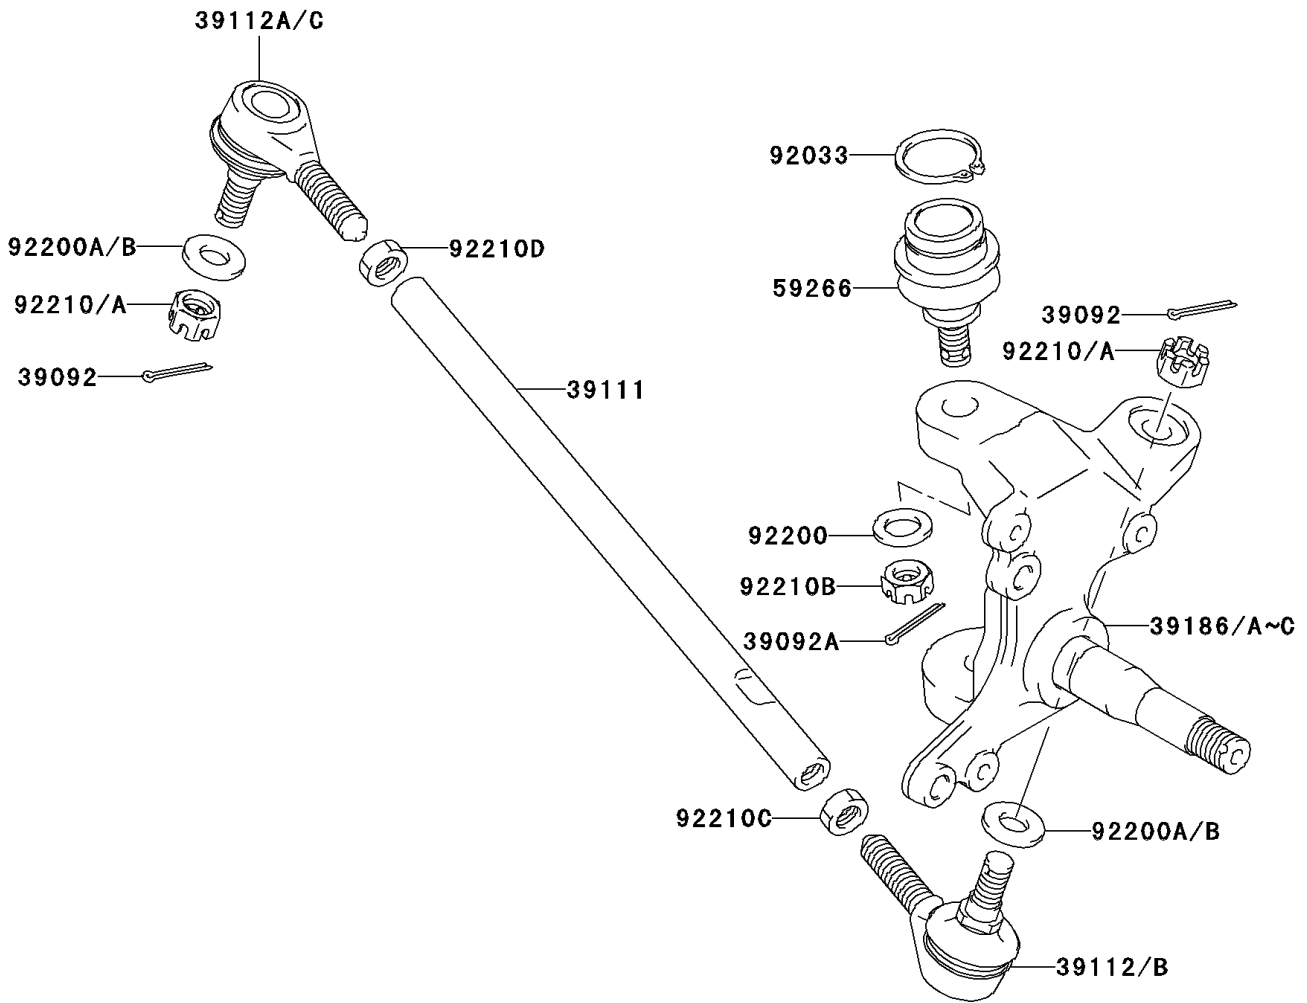

2004 KFX400 PARTS DIAGRAM

Knuckle Arm(A1/A2)

F2145

2004 KFX400 PARTS LIST

Knuckle Arm(A1/A2)

ITEM NAME	PART NUMBER	QUANTITY
PIN-HAIR,COTTER (Ref # 39092)	39092-S005	4
PIN-HAIR (Ref # 39092A)	39092-S011	4
ROD-TIE (Ref # 39111)	39111-S004	2
RODEND-TIE (Ref # 39112B)	39112-S009	2
RODEND-TIE (Ref # 39112C)	39112-S010	2
KNUCKLE,RH (Ref # 39186B)	39186-S007	1
KNUCKLE,LH (Ref # 39186C)	39186-S008	1
JOINT-BALL (Ref # 59266)	59266-S001	4
RING-SNAP (Ref # 92033)	92033-S038	4
WASHER (Ref # 92200)	92200-S029	4
WASHER,STEERING SHAFT,LWR (Ref # 92200A)	92200-S096	4
NUT (Ref # 92210A)	92210-S052	4
NUT (Ref # 92210B)	92210-S064	4
NUT,TIE-ROD (Ref # 92210C)	92210-S072	2
NUT,TIE-ROD (Ref # 92210D)	92210-S073	2