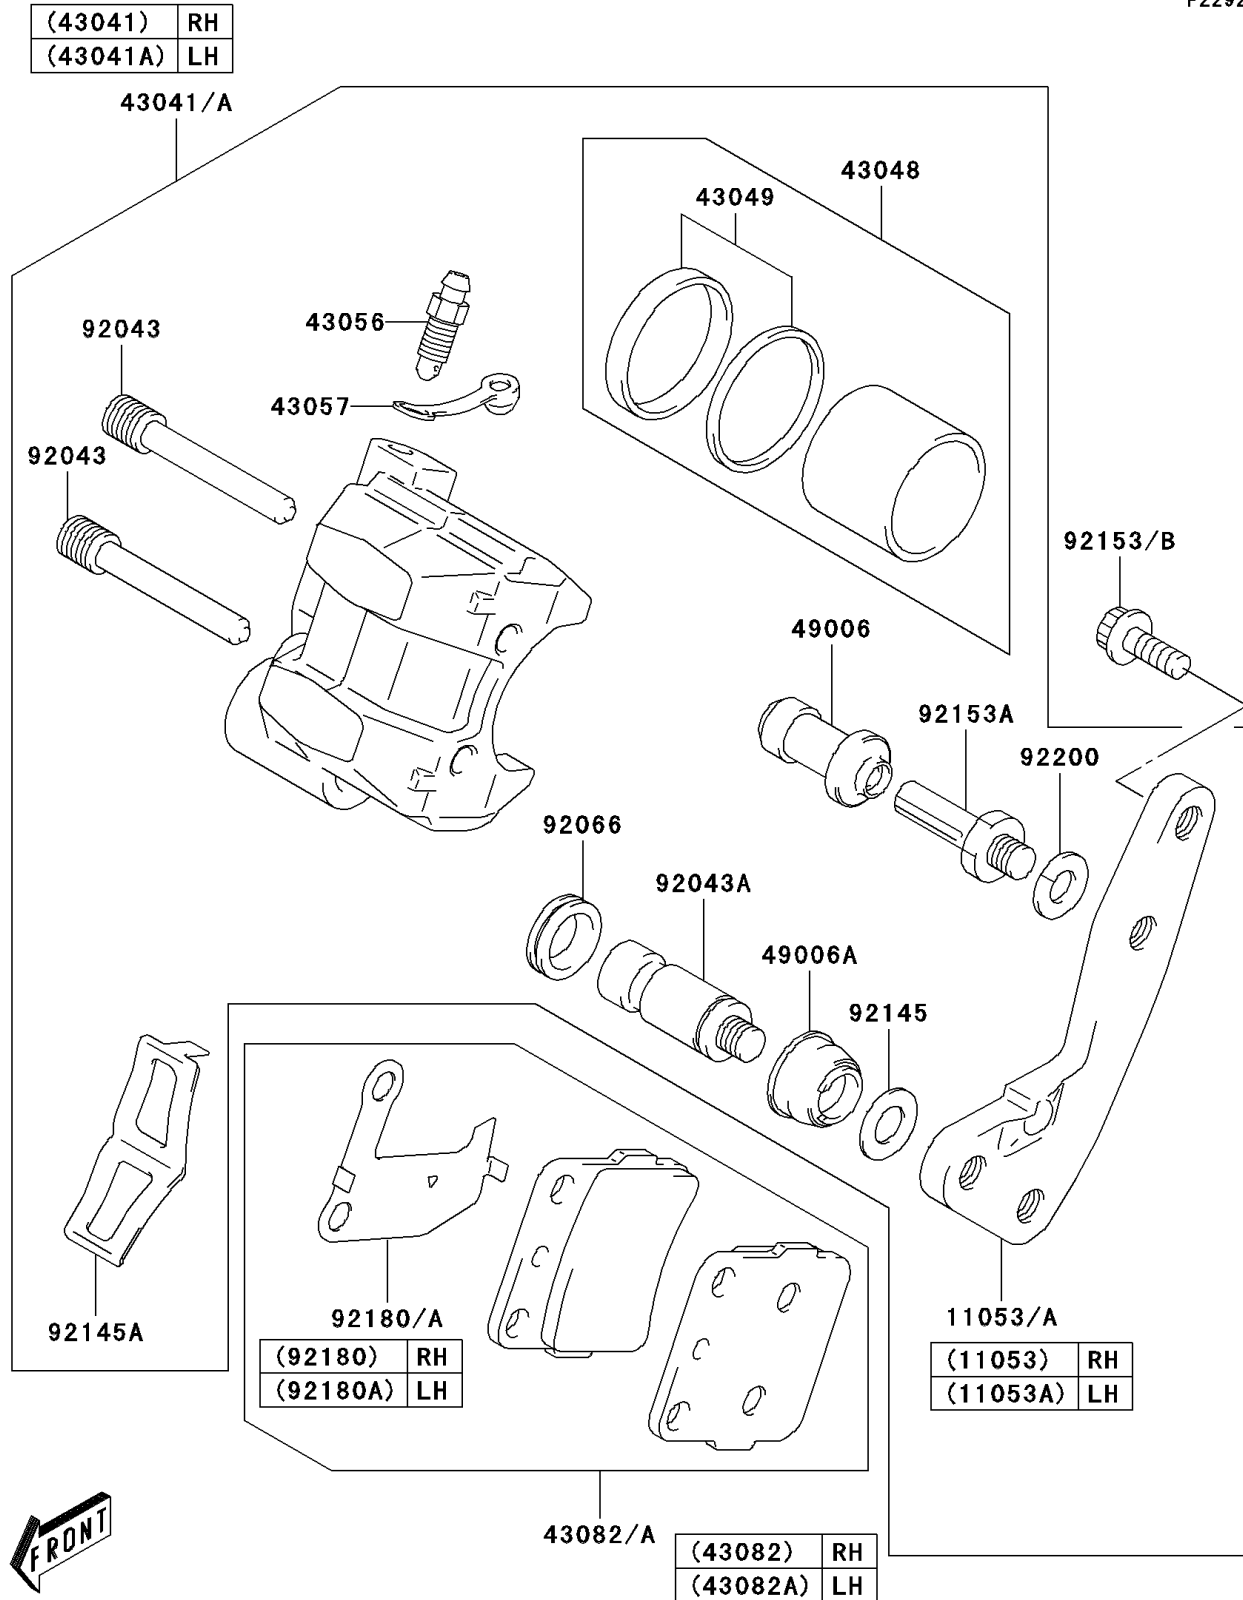

# 2003 KFX400 PARTS DIAGRAM

Front Brake

F2292

## 2003 KFX400 PARTS LIST

### Front Brake

ITEM NAME	PART NUMBER	QUANTITY
BRACKET,RH (Ref # 11053)	11053-S017	1
BRACKET,LH (Ref # 11053A)	11053-S018	1
CALIPER-ASSY,FR,RH (Ref # 43041)	43041-S014	1
CALIPER-ASSY,FR,LH (Ref # 43041A)	43041-S015	1
PISTON-CALIPER (Ref # 43048)	43048-S004	2
PACKING,PISTON (Ref # 43049)	43049-S007	2
BREATHER (Ref # 43056)	43056-S002	2
CAP-BREATHER (Ref # 43057)	43057-S002	2
PAD-ASSY-BRAKE,FR,RH (Ref # 43082)	43082-S013	1
PAD-ASSY-BRAKE,FR,LH (Ref # 43082A)	43082-S014	1
BOOT (Ref # 49006)	49006-S007	2
BOOT (Ref # 49006A)	49006-S021	2
PIN (Ref # 92043)	92043-S016	4
PIN (Ref # 92043A)	92043-S042	2
PLUG,DUST (Ref # 92066)	92066-S035	2
SPRING (Ref # 92145)	92145-S105	2
SPRING,PAD (Ref # 92145A)	92145-S106	2
BOLT,8X16 (Ref # 92153)	92153-S254	4
BOLT (Ref # 92153A)	92153-S297	2
SHIM,RH (Ref # 92180)	92180-S043	1
SHIM,LH (Ref # 92180A)	92180-S044	1
WASHER (Ref # 92200)	92200-S159	2