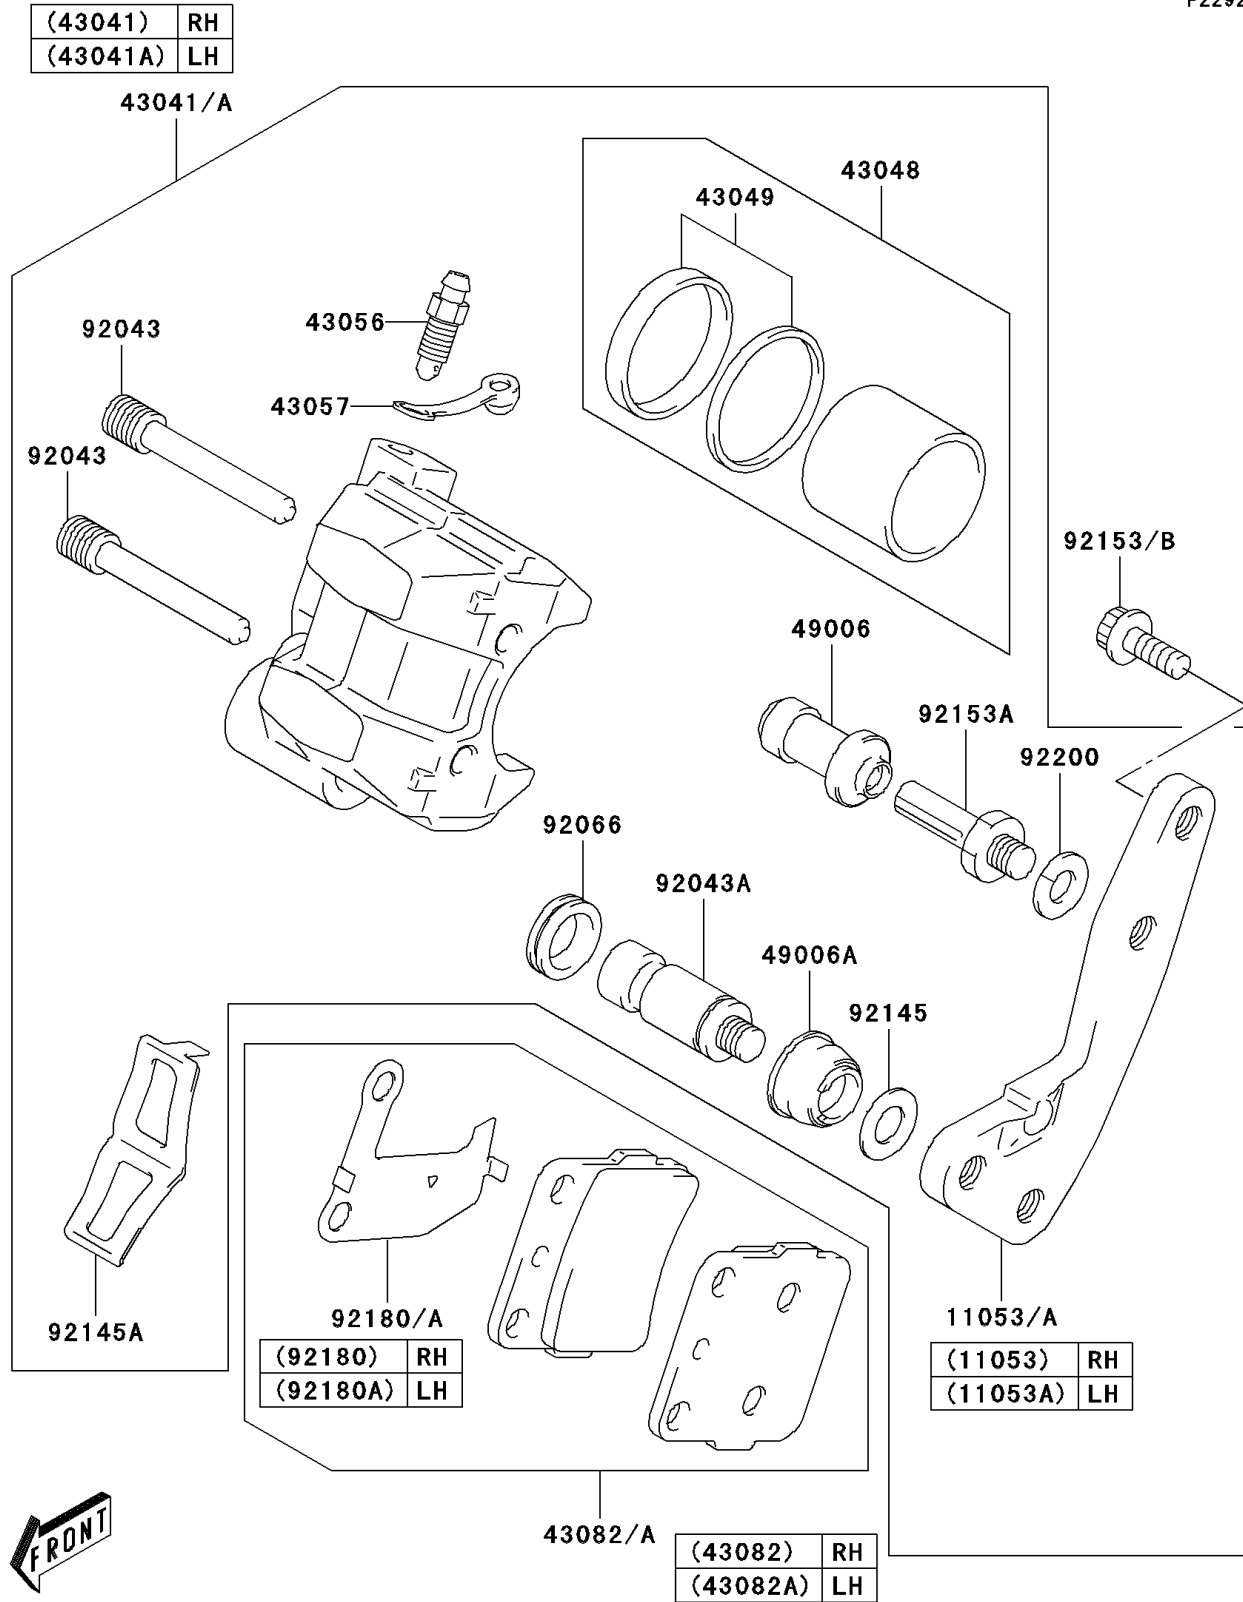

2004 KFX400 PARTS DIAGRAM

Front Brake

F2292

2004 KFX400 PARTS LIST

Front Brake

ITEM NAME	PART NUMBER	QUANTITY
BRACKET,RH (Ref # 11053)	11053-S017	1
BRACKET,LH (Ref # 11053A)	11053-S018	1
CALIPER-ASSY,FR,RH (Ref # 43041)	43041-S014	1
CALIPER-ASSY,FR,LH (Ref # 43041A)	43041-S015	1
PISTON-CALIPER (Ref # 43048)	43048-S004	2
PACKING,PISTON (Ref # 43049)	43049-S007	2
BREATHER (Ref # 43056)	43056-S002	2
CAP-BREATHER (Ref # 43057)	43057-S002	2
PAD-ASSY-BRAKE,FR,RH (Ref # 43082)	43082-S013	1
PAD-ASSY-BRAKE,FR,LH (Ref # 43082A)	43082-S014	1
BOOT (Ref # 49006)	49006-S007	2
BOOT (Ref # 49006A)	49006-S021	2
PIN (Ref # 92043)	92043-S016	4
PIN (Ref # 92043A)	92043-S042	2
PLUG,DUST (Ref # 92066)	92066-S035	2
SPRING (Ref # 92145)	92145-S105	2
SPRING,PAD (Ref # 92145A)	92145-S106	2
BOLT,8X16 (Ref # 92153)	92153-S254	4
BOLT (Ref # 92153A)	92153-S297	2
SHIM,RH (Ref # 92180)	92180-S043	1
SHIM,LH (Ref # 92180A)	92180-S044	1
WASHER (Ref # 92200)	92200-S159	2