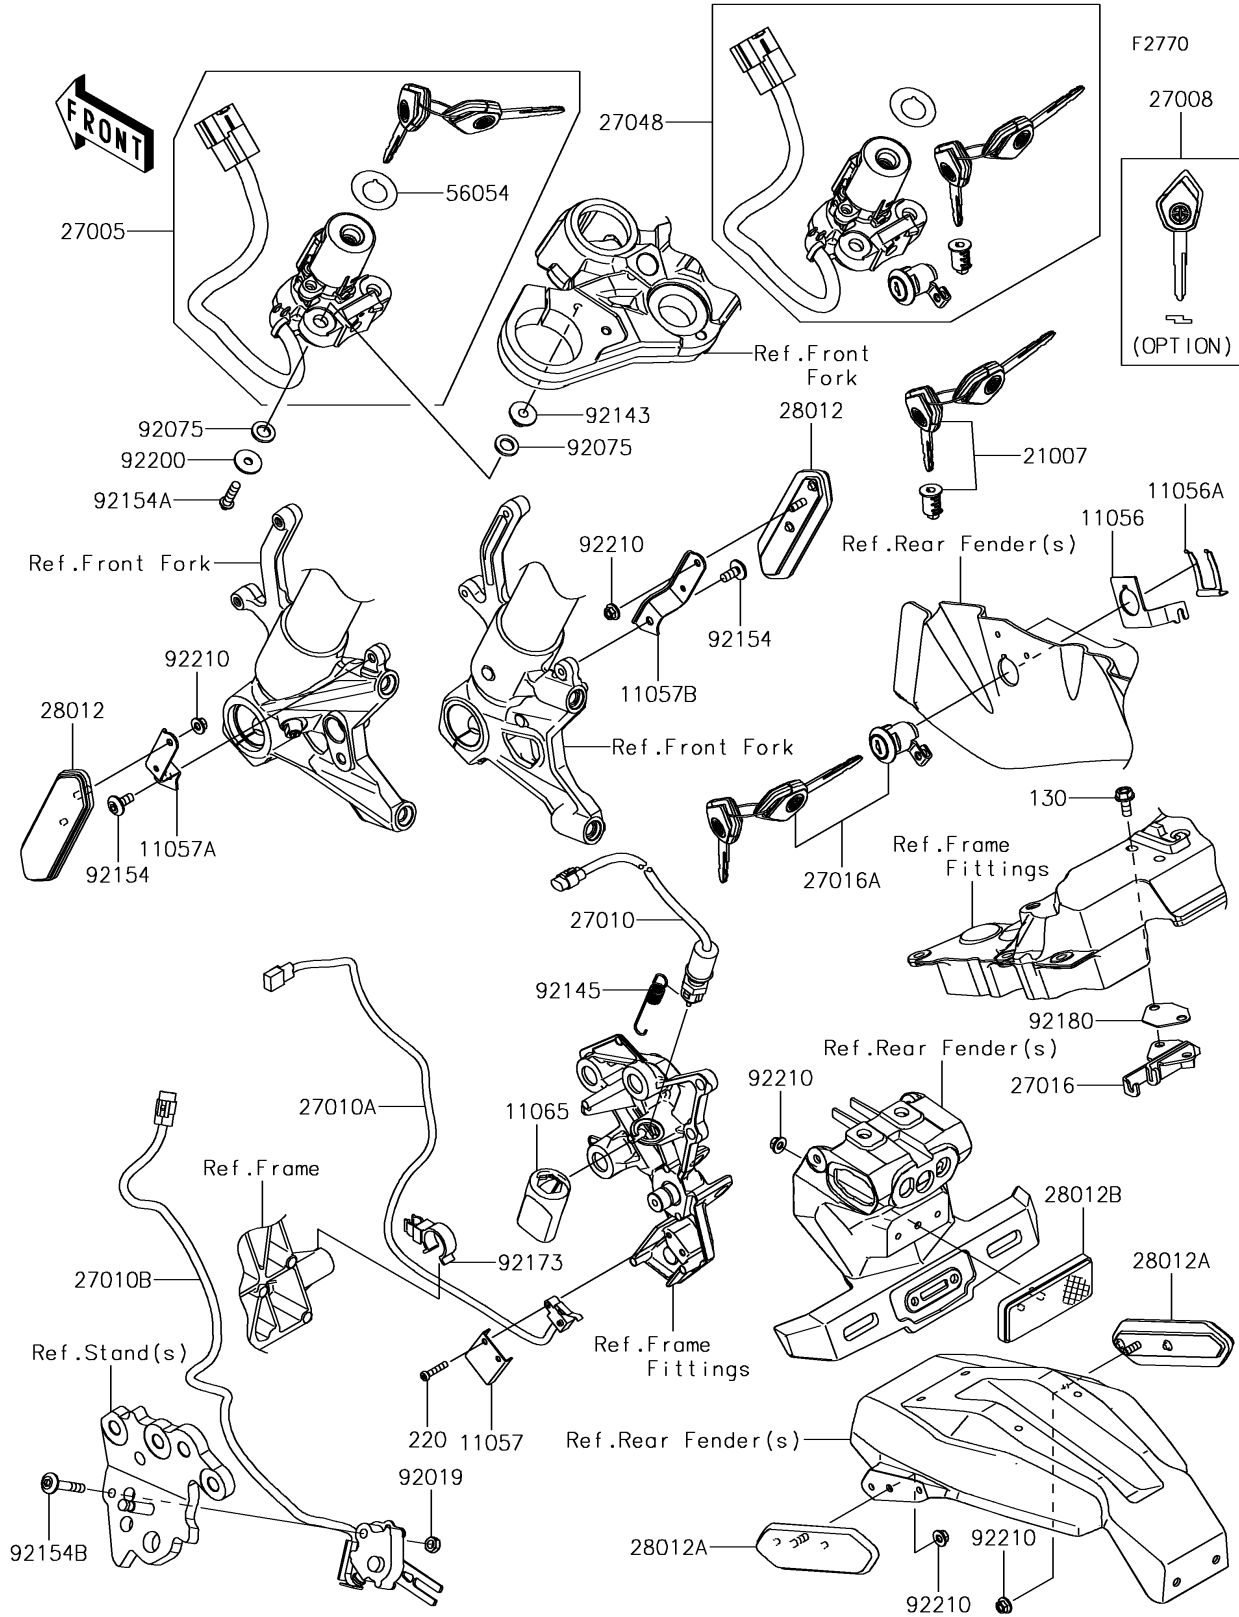

2018 NINJA H2™ SX SE PARTS DIAGRAM

Ignition Switch/Locks/Reflectors

2018 NINJA H2™ SX SE PARTS LIST

Ignition Switch/Locks/Reflectors

ITEM NAME	PART NUMBER	QUANTITY
BRACKET (Ref # 11056)	11056-0237	1
BRACKET,CLASP (Ref # 11056A)	11056-0238	1
BRACKET (Ref # 11057)	11057-1285	1
BRACKET,REFLECTOR,LH (Ref # 11057A)	11057-1300	1
BRACKET,REFLECTOR,RH (Ref # 11057B)	11057-1301	1
CAP,RR BRAKE SWITCH (Ref # 11065)	11065-0381	1
BOLT-FLANGED,6X14 (Ref # 130)	130BB0614	2
ROTOR,LOCK,TANK CAP (Ref # 21007)	21007-5079	1
SCREW-PAN-CROS,4X20 (Ref # 220)	220AA0420	1
SWITCH-ASSY-IGNITION (Ref # 27005)	27005-0641	1
KEY-LOCK,BLANK (Ref # 27008)	27008-0590	1
SWITCH,STOP (Ref # 27010)	27010-0836	1
SWITCH,REAR BRAKE (Ref # 27010A)	27010-0865	1
SWITCH,SIDE STAND (Ref # 27010B)	27010-0872	1
LOCK-ASSY,SEAT STRIKER (Ref # 27016)	27016-1115	1
LOCK-ASSY,SEAT (Ref # 27016A)	27016-5389	1
SWITCH-ASSY (Ref # 27048)	27048-5148	1
REFLECTOR-REFLEX (Ref # 28012)	28012-0042	2
REFLECTOR-REFLEX,RED (Ref # 28012A)	28012-0043	2
REFLECTOR-REFLEX (Ref # 28012B)	28012-1077	1
MARK,IGNITION (Ref # 56054)	56054-1596	1
NUT,LOCK,6MM (Ref # 92019)	92019-008	1
DAMPER (Ref # 92075)	92075-1564	4
COLLAR,L=9.6 (Ref # 92143)	92143-1016	2
SPRING (Ref # 92145)	92145-1794	1
BOLT,SOCKET,6X14 (Ref # 92154)	92154-0745	2
BOLT,TORX,6X22 (Ref # 92154A)	92154-1858	2
BOLT,SOCKET,6X34 (Ref # 92154B)	92154-2834	1
CLAMP,PRELOAD ADJUSTER (Ref # 92173)	92173-1227	1

2018 NINJA H2™ SX SE PARTS LIST

Ignition Switch/Locks/Reflectors

ITEM NAME	PART NUMBER	QUANTITY
SHIM (Ref # 92180)	92180-1542	1
WASHER,6X20X1.6 (Ref # 92200)	92200-0212	2
NUT,FLANGED,5MM (Ref # 92210)	92210-0007	5