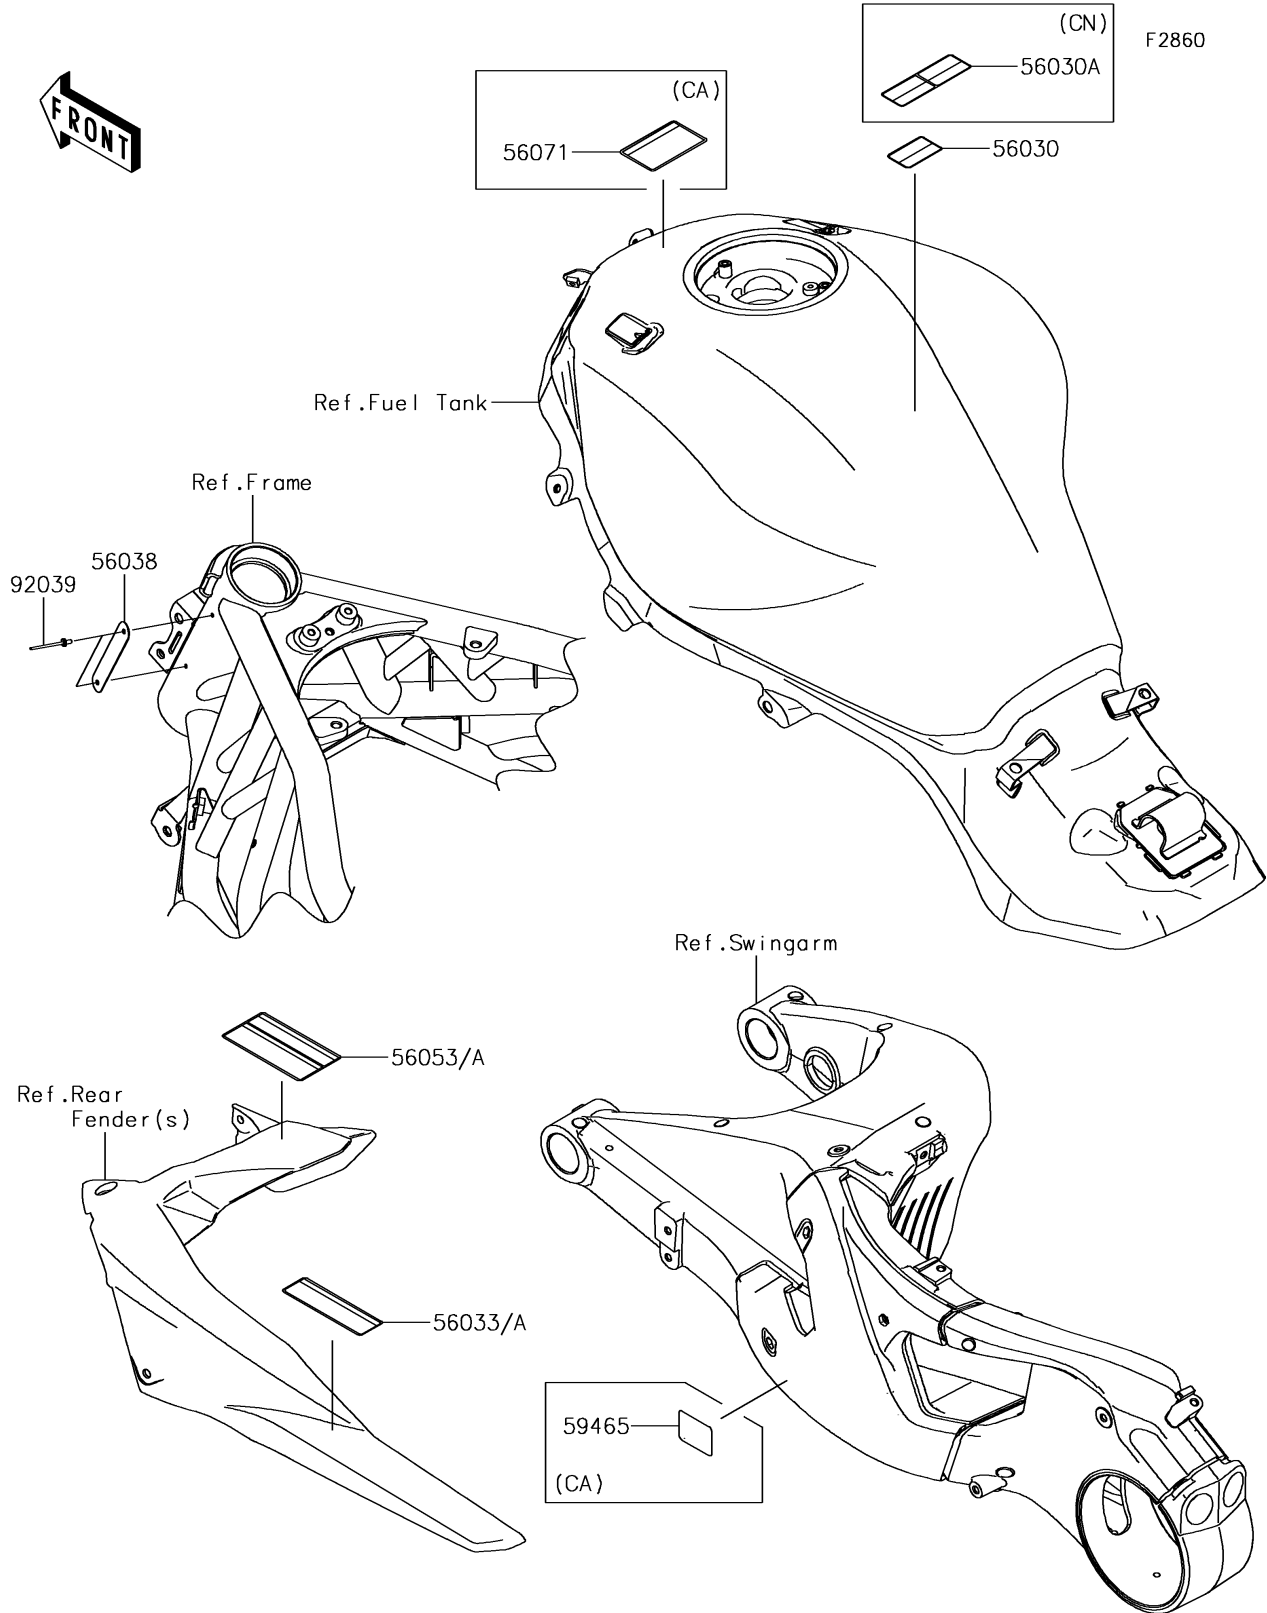

2018 NINJA H2™ SX SE PARTS DIAGRAM

Labels

2018 NINJA H2™ SX SE PARTS LIST

Labels

| ITEM NAME | PART NUMBER | QUANTITY |
|--|-------------|----------|
| LABEL,GASOLINE (Ref # 56030) | 56030-0357 | 1 |
| LABEL,GASOLINE (Ref # 56030A) | 56030-0358 | 1 |
| LABEL-MANUAL,CHAIN (Ref # 56033) | 56033-0927 | 1 |
| LABEL-MANUAL,CHAIN (Ref # 56033A) | 56033-0935 | 1 |
| LABEL-BRAND,KAWASAKI (Ref # 56038) | 56038-1054 | 1 |
| LABEL-SPECIFICATION,TIRE&LOAD (Ref # 56053) | 56053-1566 | 1 |
| LABEL-SPECIFICATION,TIRE&LOAD (Ref # 56053A) | 56053-1570 | 1 |
| LABEL-WARNING,EVAPO (Ref # 56071) | 56071-0158 | 1 |
| LABEL-CERTIFICATION,EVAPO (Ref # 59465) | 59465-1911 | 1 |
| RIVET (Ref # 92039) | 92039-1105 | 2 |