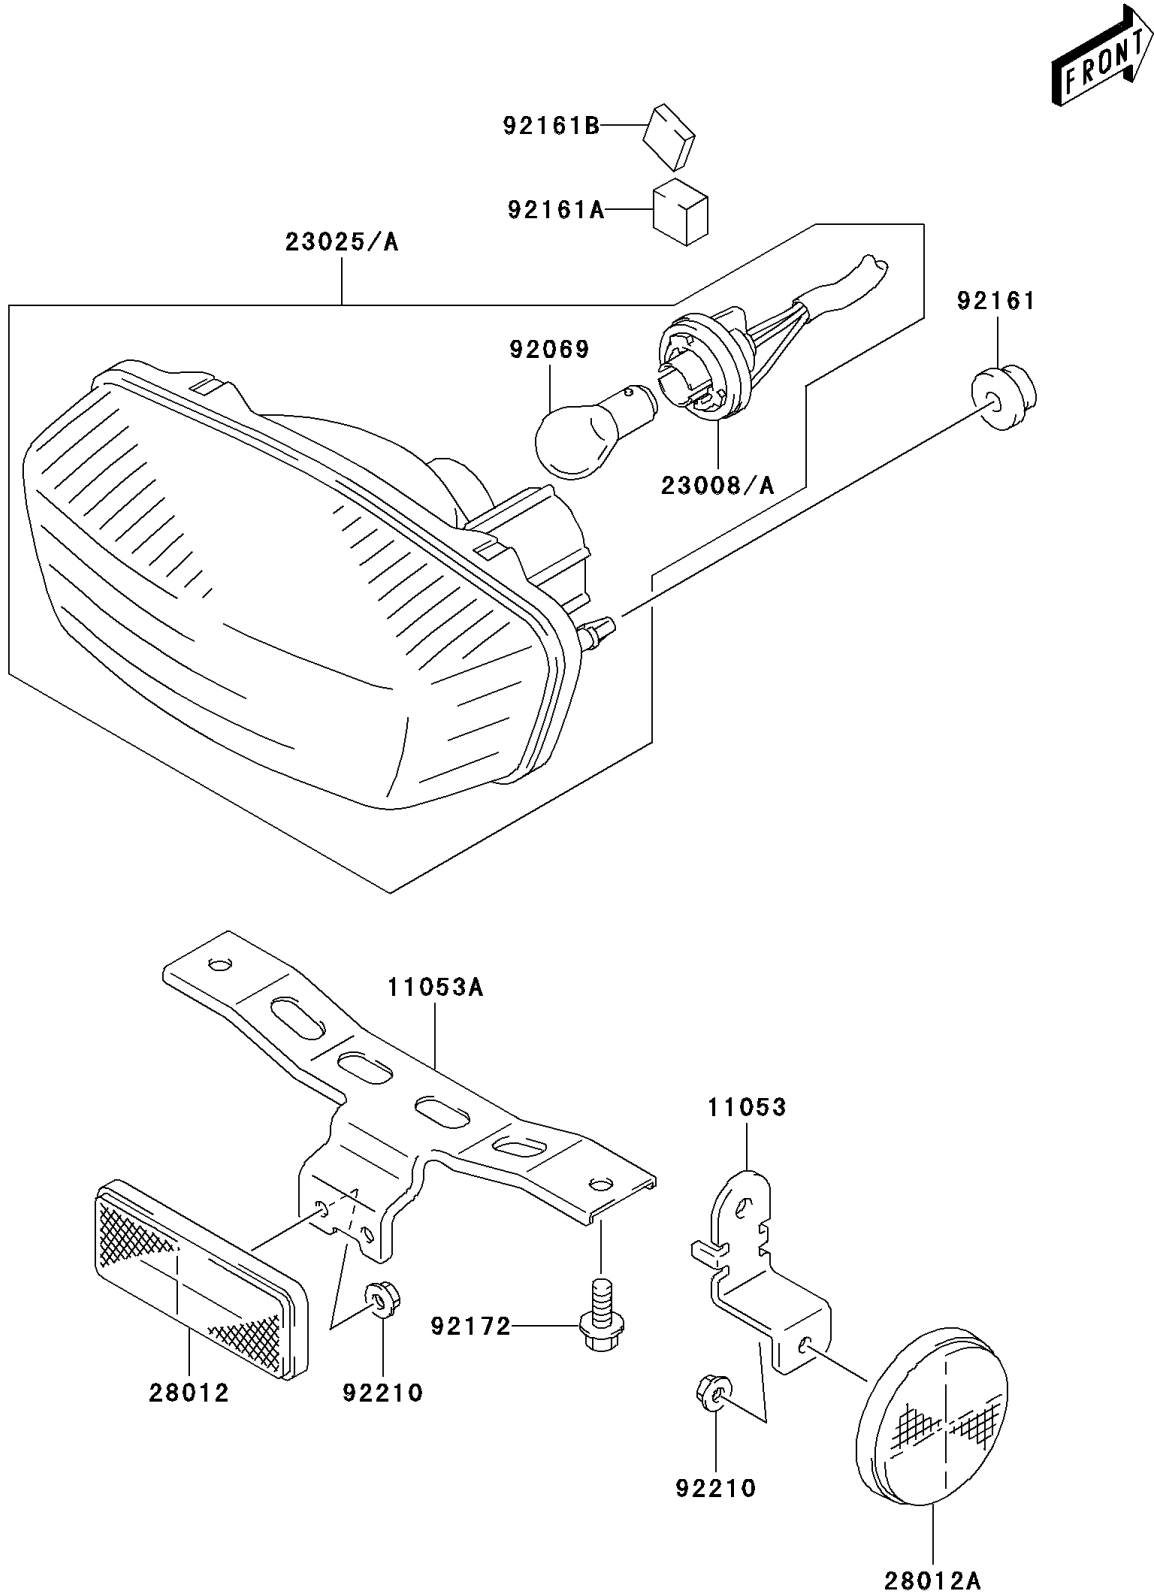

2004 KFX400 PARTS DIAGRAM

Taillight(s)(CN)(A2/A3)

F2720B

2004 KFX400 PARTS LIST

Taillight(s)(CN)(A2/A3)

ITEM NAME	PART NUMBER	QUANTITY
BRACKET (Ref # 11053)	11053-S024	2
BRACKET (Ref # 11053A)	11053-S053	1
SOCKET-ASSY (Ref # 23008)	23008-S005	1
LAMP-TAIL (Ref # 23025)	23025-S004	1
REFLECTOR-REFLEX,RR (Ref # 28012)	28012-S003	1
REFLECTOR-REFLEX,REAR SIDE (Ref # 28012A)	28012-S004	2
BULB,12V,21/5W (Ref # 92069)	92069-S004	1
DAMPER (Ref # 92161)	92161-S085	2
DAMPER,LAMP (Ref # 92161A)	92161-S095	2
DAMPER,COMB LAMP (Ref # 92161B)	92161-S108	2
SCREW (Ref # 92172)	92172-S021	2
NUT (Ref # 92210)	92210-S067	3