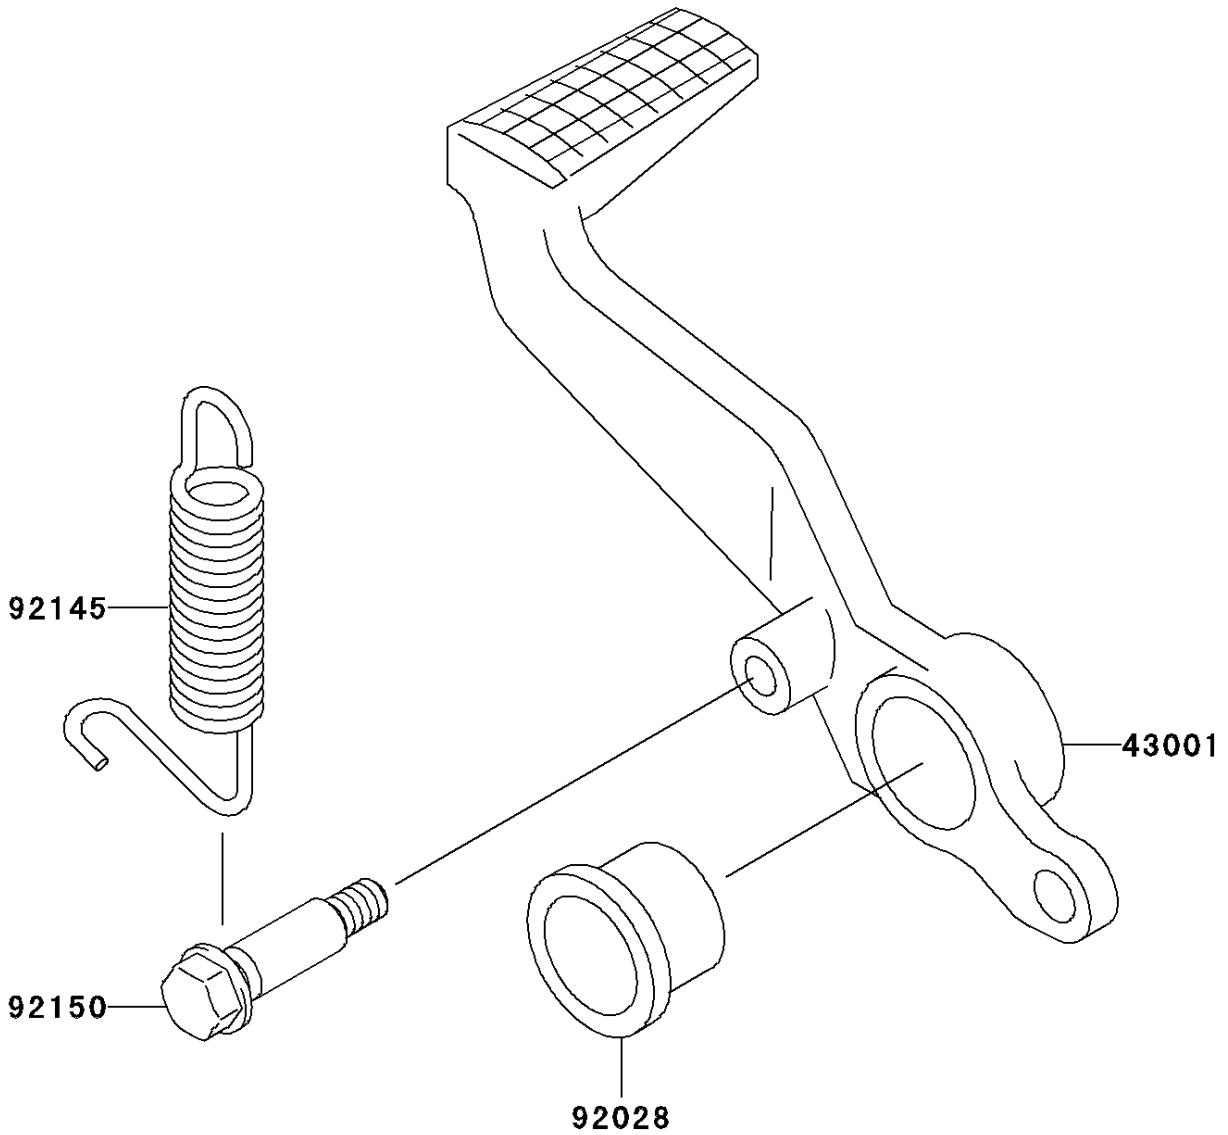

# 2006 ZZR600 PARTS DIAGRAM

Brake Pedal/Torque Link

F2260

# 2006 ZZR600 PARTS LIST

Brake Pedal/Torque Link

ITEM NAME	PART NUMBER	QUANTITY
-----------	-------------	----------