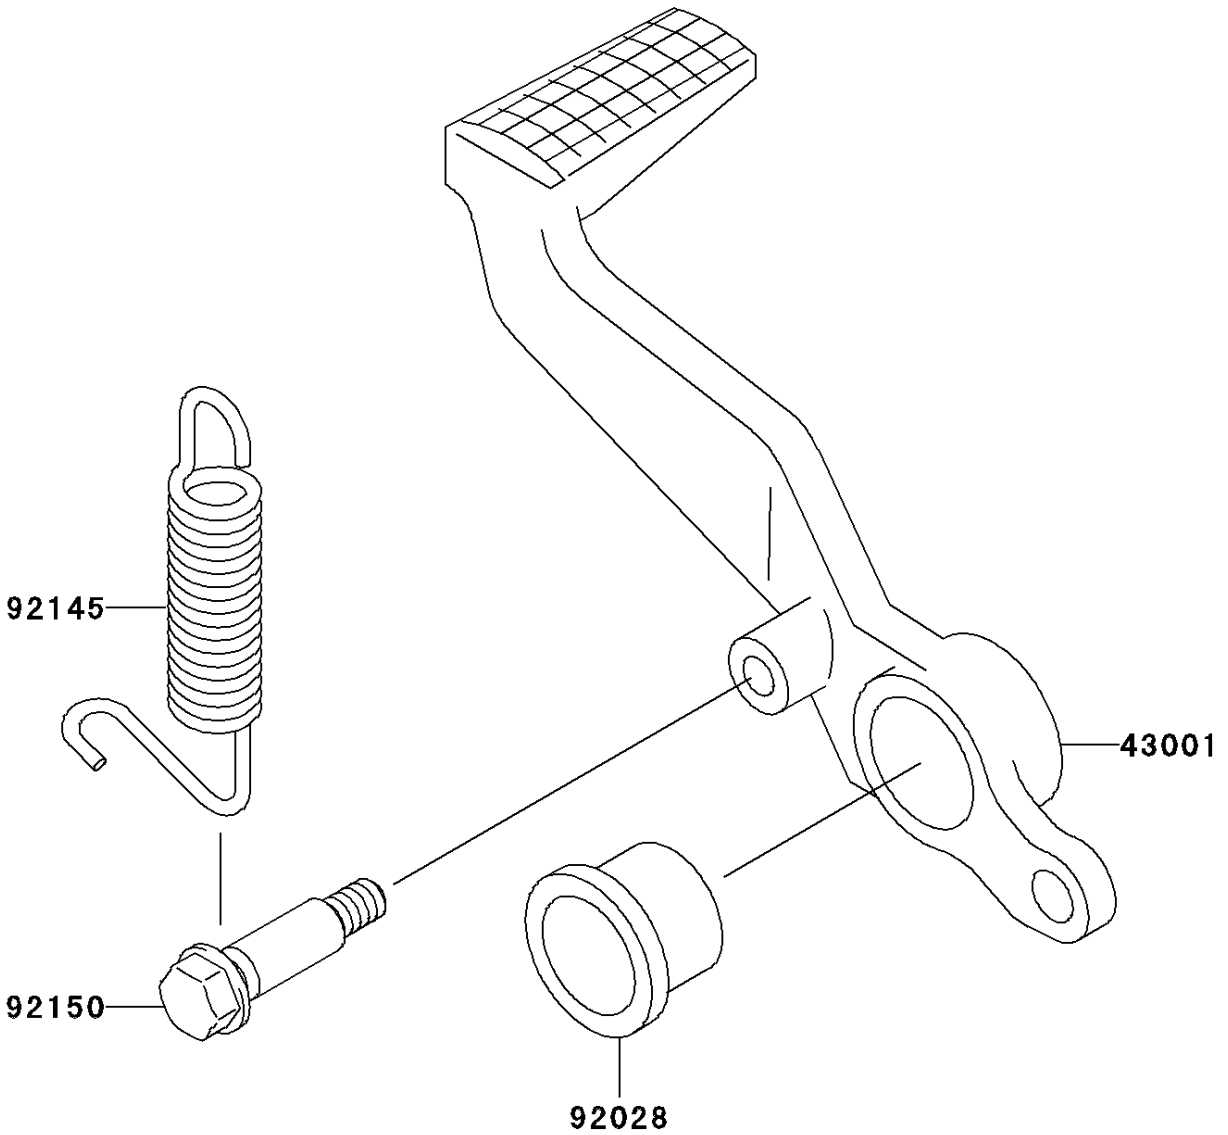

2007 ZZR600 PARTS DIAGRAM

Brake Pedal/Torque Link

F2260

2007 ZZR600 PARTS LIST

Brake Pedal/Torque Link

ITEM NAME	PART NUMBER	QUANTITY
-----------	-------------	----------