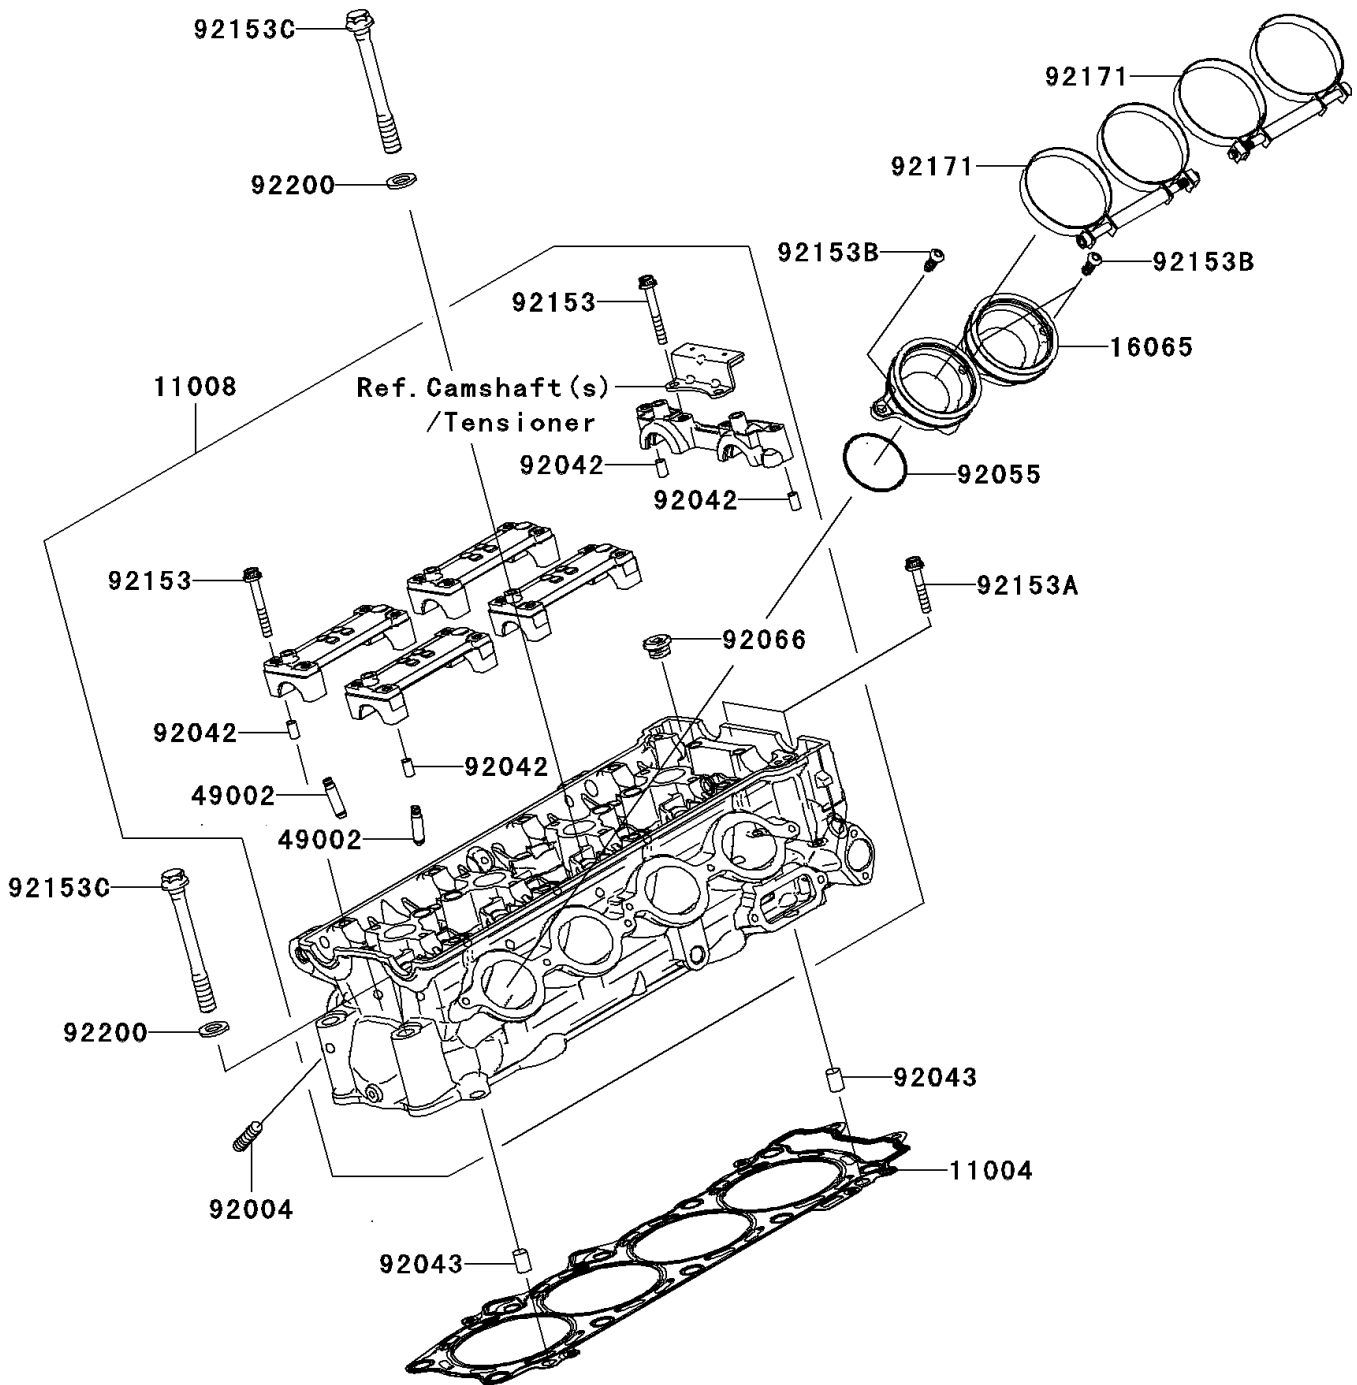

# 2007 Ninja® ZX™-14 PARTS DIAGRAM

Cylinder Head

E1111

## 2007 Ninja® ZX™-14 PARTS LIST

### Cylinder Head

ITEM NAME	PART NUMBER	QUANTITY
GASKET-HEAD (Ref # 11004)	11004-0059	1
HEAD-COMP-CYLINDER (Ref # 11008)	11008-0111	1
HOLDER-CARBURETOR (Ref # 16065)	16065-0026	2
GUIDE-VALVE (Ref # 49002)	49002-0014	AR
STUD,8X22 (Ref # 92004)	92004-0025	8
PIN,DOWEL,6.3X8X14 (Ref # 92042)	92042-007	10
PIN,8.2X10X14 (Ref # 92043)	92043-1264	2
RING-O,47X1.9 (Ref # 92055)	92055-1600	4
PLUG,18X10 (Ref # 92066)	92066-0016	4
BOLT,SOCKET,6X45 (Ref # 92153)	92153-0656	20
BOLT,SOCKET,6X35 (Ref # 92153A)	92153-1556	2
BOLT,TORX,6X18 (Ref # 92153B)	92153-1629	6
BOLT,FLANGED-SMALL,11X98 (Ref # 92153C)	92153-1674	10
CLAMP (Ref # 92171)	92171-0759	2
WASHER,11.5X21X2.3 (Ref # 92200)	92200-0341	10