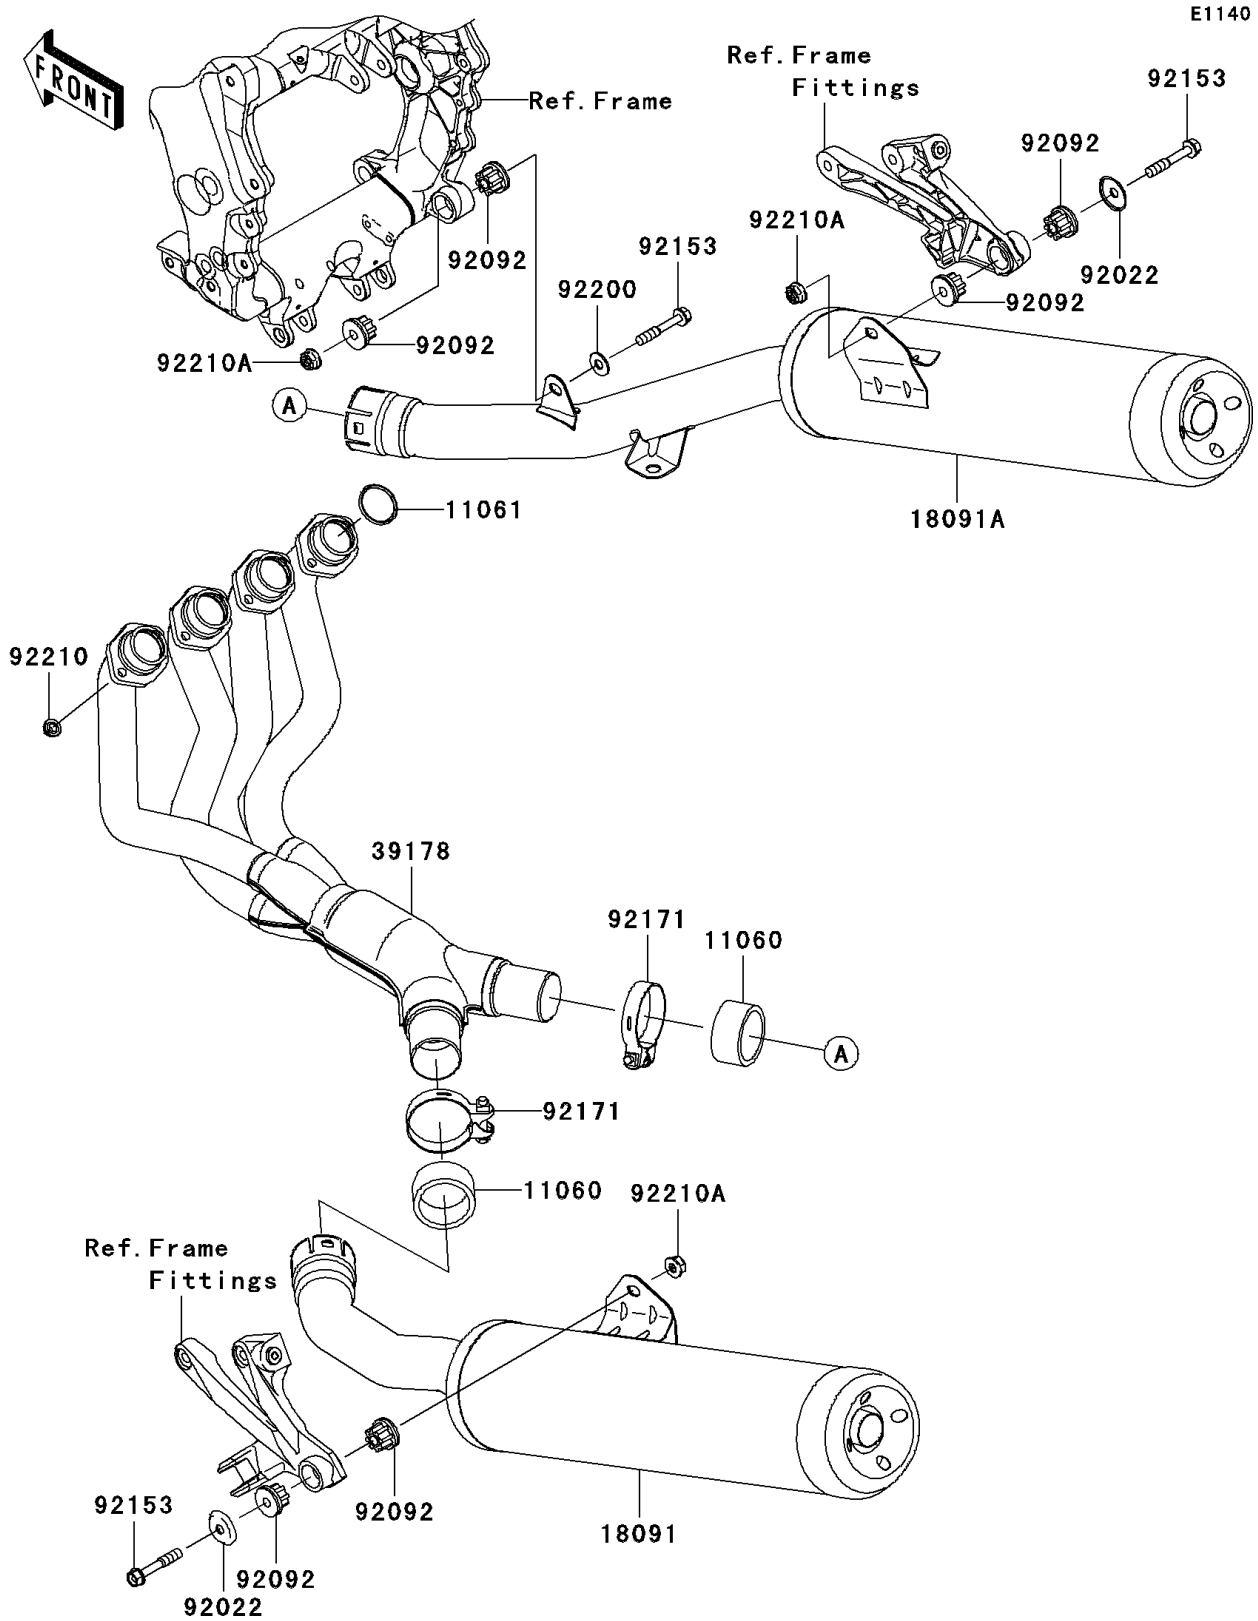

# 2007 Ninja® ZX™-14 PARTS DIAGRAM

Muffler(s)

## 2007 Ninja® ZX™-14 PARTS LIST

### Muffler(s)

ITEM NAME	PART NUMBER	QUANTITY
GASKET (Ref # 11060)	11060-1971	2
GASKET (Ref # 11061)	11061-0027	4
BODY-COMP-MUFFLER,LH (Ref # 18091)	18091-0350	1
BODY-COMP-MUFFLER,RH (Ref # 18091A)	18091-0352	1
MANIFOLD-COMP-EXHAUST (Ref # 39178)	39178-0054	1
WASHER (Ref # 92022)	92022-289	2
BUSHING-RUBBER,MUFFLER (Ref # 92092)	92092-1087	6
BOLT,SOCKET,10X60 (Ref # 92153)	92153-1531	3
CLAMP,64.5MM (Ref # 92171)	92171-0683	2
WASHER,10.5X25X2.0 (Ref # 92200)	92200-1377	1
NUT,8MM (Ref # 92210)	92210-0121	8
NUT,10X1.25 (Ref # 92210A)	92210-0316	3