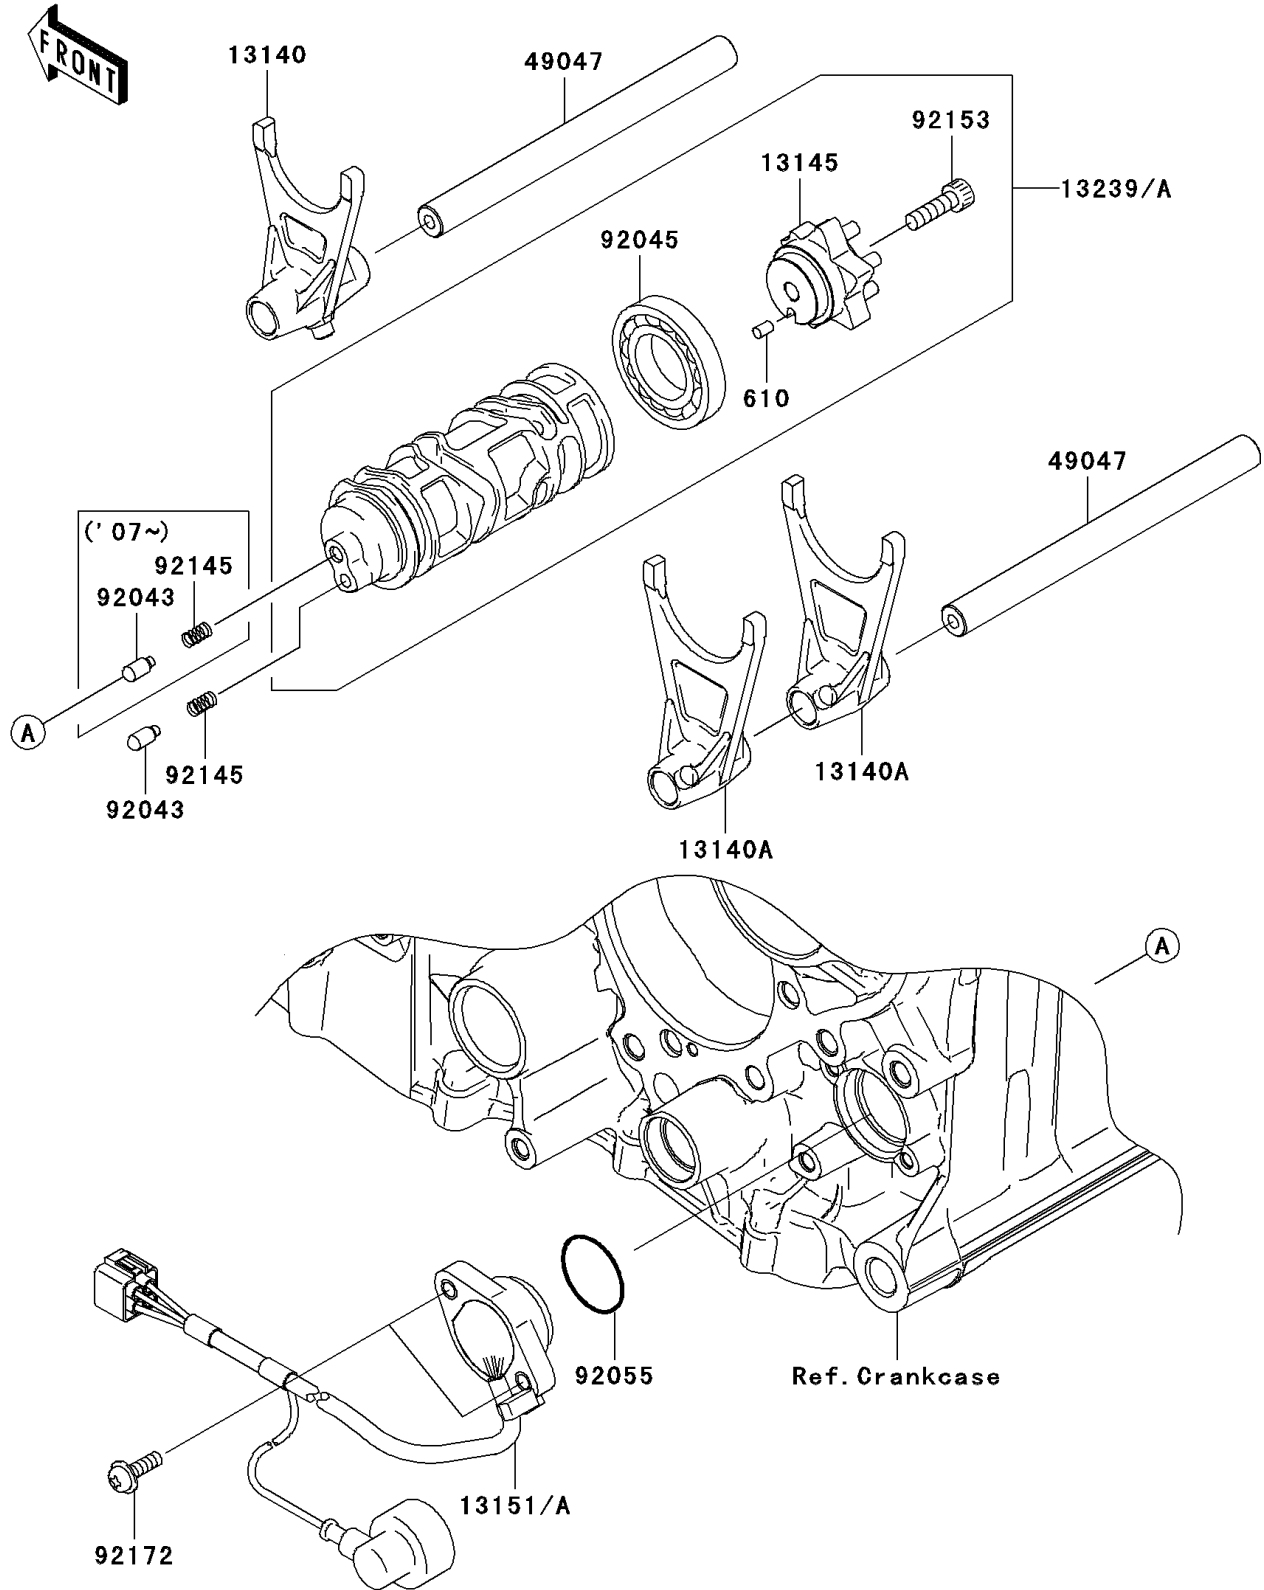

# 2006 Ninja® ZX™-14 PARTS DIAGRAM

Gear Change Drum/Shift Fork(s)

E1362

## 2006 Ninja® ZX™ -14 PARTS LIST

### Gear Change Drum/Shift Fork(s)

ITEM NAME	PART NUMBER	QUANTITY
FORK-SHIFT,INPUT (Ref # 13140)	13140-0029	1
FORK-SHIFT,OUTPUT (Ref # 13140A)	13140-0030	2
CAM-CHANGE DRUM (Ref # 13145)	13145-0023	1
SWITCH-COMP,NEUTRAL (Ref # 13151)	13151-0022	1
DRUM-ASSY-CHANGE (Ref # 13239)	13239-0022	1
ROD-SHIFT (Ref # 49047)	49047-0023	2
ROLLER,4X6 (Ref # 610)	610A0406	1
PIN (Ref # 92043)	92043-1654	1
BEARING-BALL,16005(NTN) (Ref # 92045)	92045-1045	1
RING-O (Ref # 92055)	92055-091	1
SPRING (Ref # 92145)	92145-1414	1
BOLT,SOCKET,6X20 (Ref # 92153)	92153-1031	1
SCREW-PAN-WS-CROS,5X16 (Ref # 92172)	92172-0270	2